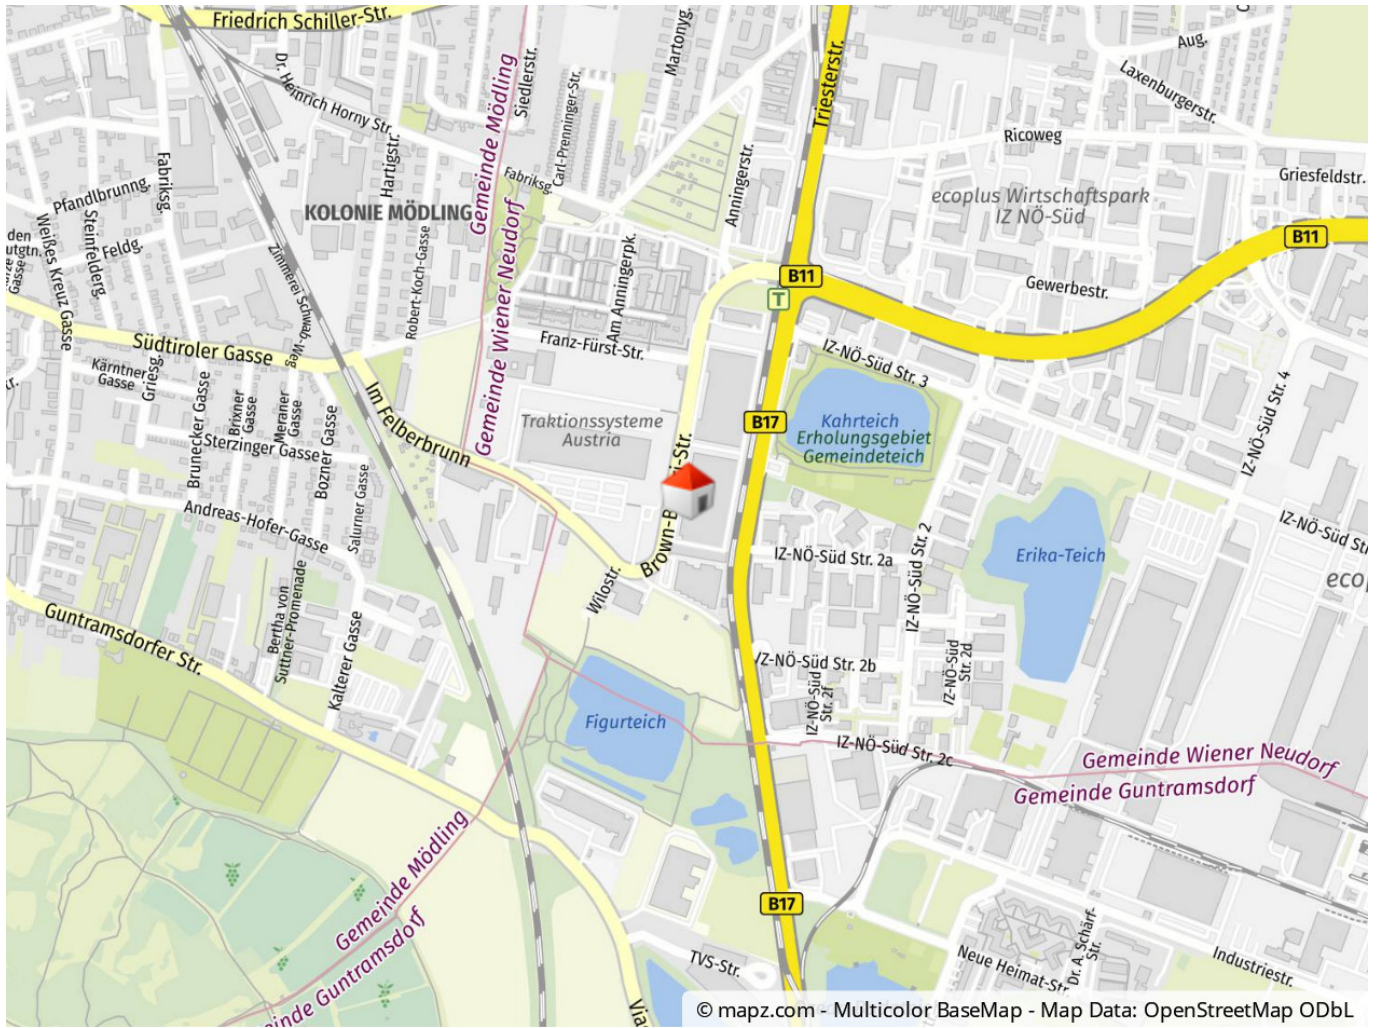

Objektbeschreibung

Attraktive Büroflächen in 2351 Wiener Neudorf zu mieten Das Büro- und Logistikcenter B17-2, mit der Adresse 2351 Wiener Neudorf, Brown-Boveri-Straße 8, befindet sich in dem bedeutenden Wirtschaftsballungszentrum im Süden von Wien- dem Industriezentrum Niederösterreich Süd. Das moderne und großzügige Betriebsareal entlang der Triester Straße hat eine weiß-orange Außenfassade die von weitem sichtbar ist und eignet sich hervorragend als Geschäftssitz für Firmen, die individuelle Lösungen benötigen. Sowohl die Lager- als auch die Büroflächen werden den individuellen Anforderungen der zukünftigen Mieter angepasst. Im Nachbargebäude stehen für die Mitarbeiter eine hauseigene Cafeteria, ein Fitnesscenter mit Sauna, Dampfbad und Solarium zur Verfügung. Verfügbare Büroflächen B17-2: Stiege 1 2.OG, Top B11 ca. 55,71 m² 3.OG, Top B21 ca. 36,62 m² 4.OG, Top B25 ca. 87,88 m² Nettomiete/m²/Monat: € 10,50 Betriebskosten/netto/m²/Monat: € 2,00 inkl. Heizung und Wasser Stiege2 2. OG, Top B8 ca. 209,80 m² Nettomiete/m²/Monat: € 10,50 2.OG F1 ca. 1030,80 m² 2.OG F2 ca. 207,31 m² 2.OG F3 ca. 178,79 m² Diese 3 Tops sind verbunden; ehemalige Fitness Center Fläche, auch bestens als Büro geeignet Nettomiete/m²/Monat: € 9,90 Betriebskosten/netto/m²/Monat: € 2,00 inkl. Heizung und Wasser Verfügbare Lagerfläche B17-2: EG, Lager Box 11 ca. 46,52 m² - nur in Verbindung mit Büro vermietbar- Nettomiete/m²/Monat: € 7,50 Betriebskosten/netto/m²/Monat: € 1,60 inkl. Heizung und Wasser