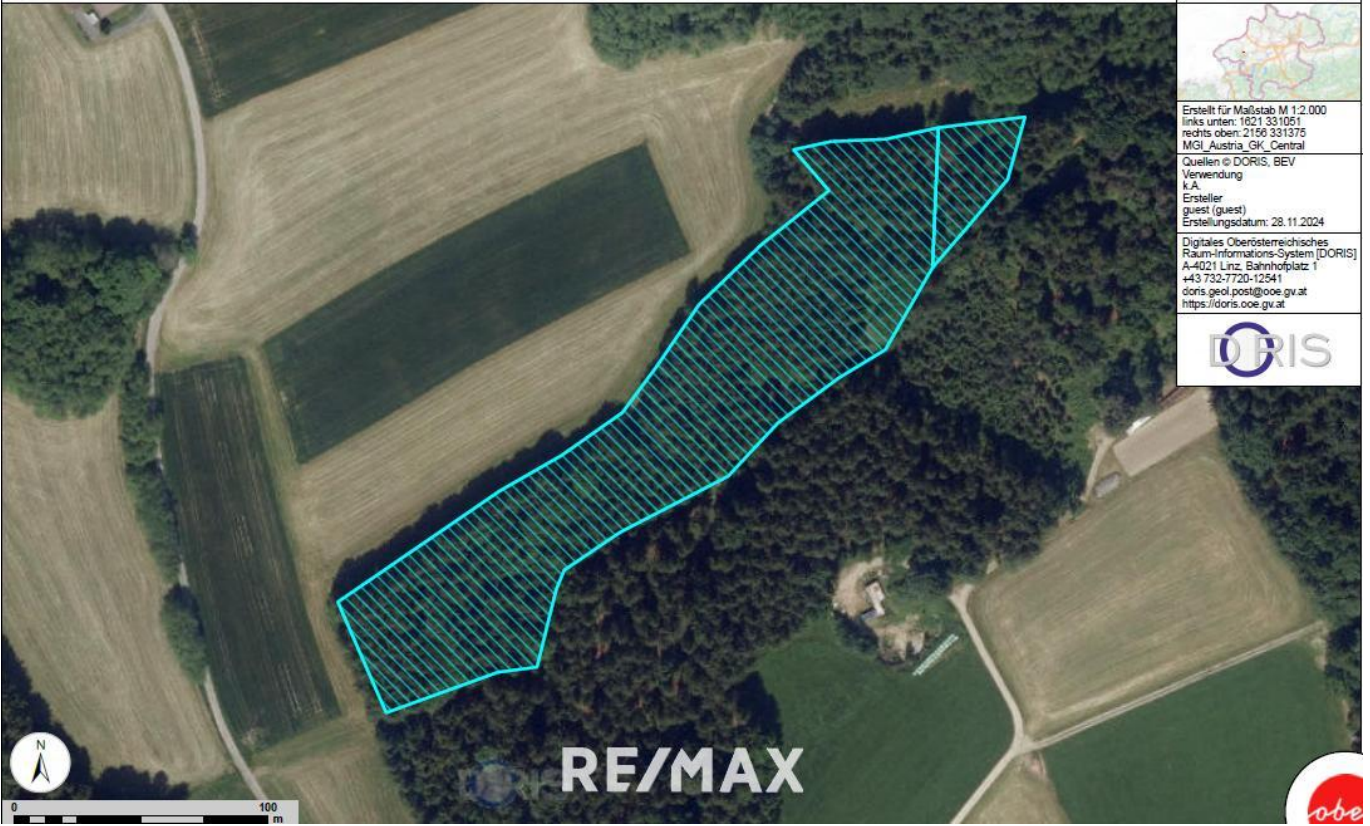

KG 46118 EZ 653 GstNr. 304/3; KG 46131 EZ 653 GstNr. 1327

MGI_Austria_GK_Central

Quellen © DORIS, BEV

Verwendung

k.A.

Ersteller

guest (guest)

Erstellungsdatum: 28.11.2024

Digitales Oberösterreichisches

Raum-Informationssystem [DORIS]

A-4021 Linz, Bahnhofplatz 1

+43 732-7720-12541

doris.geol.post@ooe.gv.at

<https://doris.ooe.gv.at>