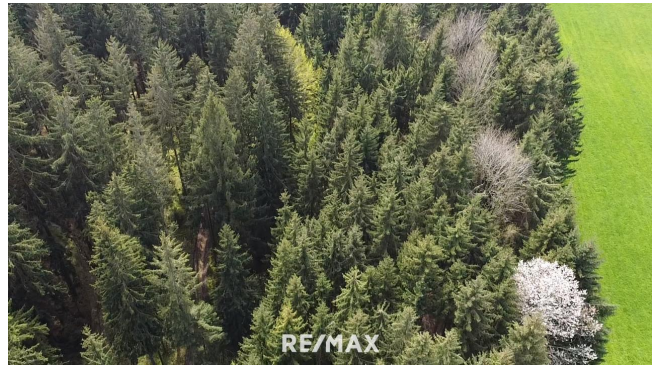

KG 46118 EZ 653 GstNr. 304/3; KG 46131 EZ 653 GstNr. 1327

MGI_Austria_GK_Central

Quellen © DORIS, BEV

Verwendung

k.A.

Ersteller

guest (guest)

Erstellungsdatum: 28.11.2024

Digitales Oberösterreichisches

Raum-Informationssystem [DORIS]

A-4021 Linz, Bahnhofplatz 1

+43 732-7720-12541

doris.geol.post@ooe.gv.at

<https://doris.ooe.gv.at>