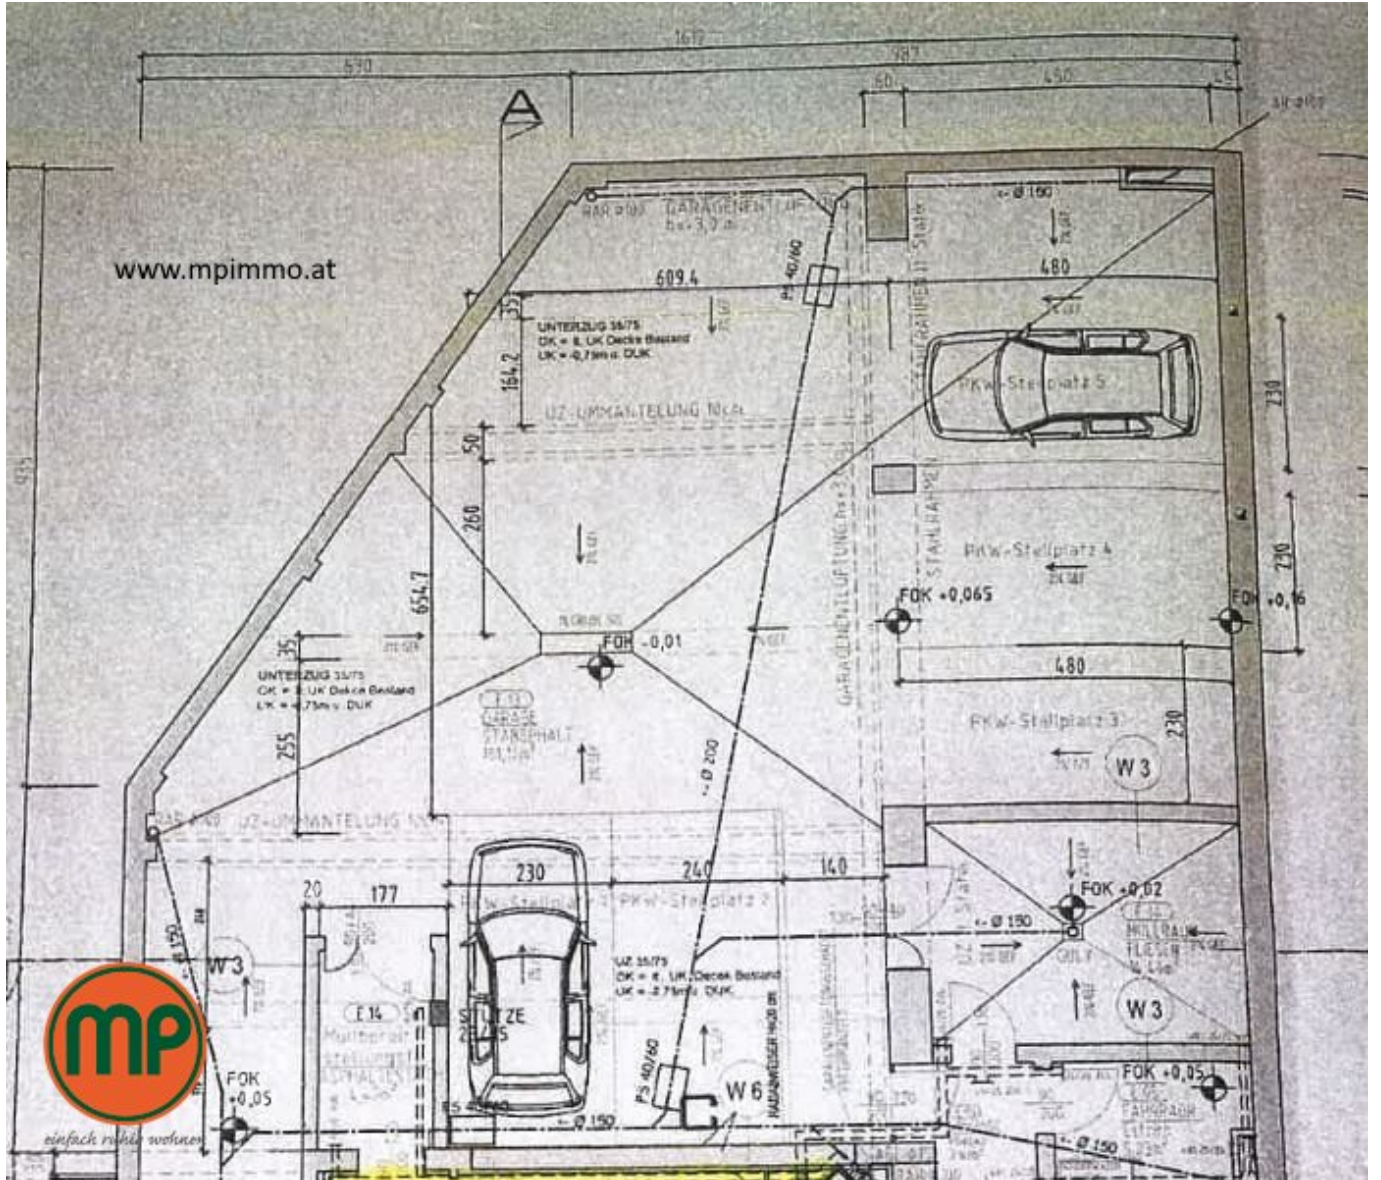

www.mpimmo.at

einfach richtig wohnen