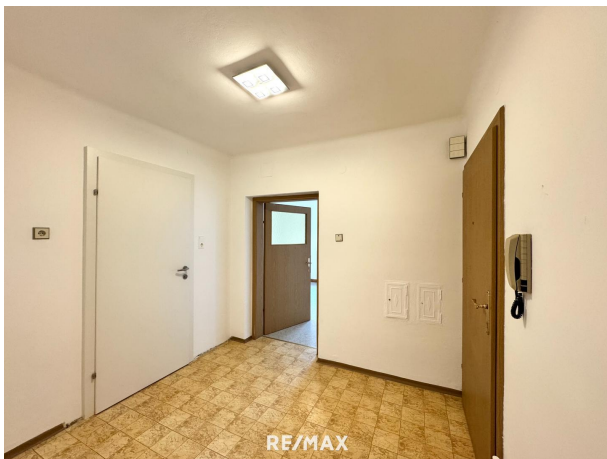

RE/MAX Kostenlos, nicht verbindlich

Objektbeschreibung

Genießen Sie die Vorzüge des Dorflebens: Ruhe, Natur und eine herzliche Nachbarschaft. Diese gemütliche 3-Zimmer Erdgeschosswohnung sucht neue Eigentümer, die sich hier ein neues Zuhause schaffen. Das Badezimmer wurde bereits 2017 modern saniert und mit einer bodenebenen Dusche ausgestattet, die zeitgemäßen Komfort bietet. Zur Wohnung gehören ein Carportstellplatz sowie ein kleines Kellerabteil, das zusätzlichen Stauraum bietet. Beheizt wird die Wohnung über eine zentrale Ölheizung. Zusätzlich ist in der Wohnung ein Kaminanschluss vorhanden. Falls Sie einen Ofen anschließen möchten, muss dies vorab mit dem zuständigen Rauchfangkehrer abgeklärt werden. Vor dem Haus befindet sich ein großer Gemeinschaftsgarten, der allen Eigentümern zur gemeinschaftlichen Nutzung zur Verfügung steht. Überzeugen Sie sich bei unserer 360° Tour: [360° Panorama TOUR - gleich ansehen, hier klicken](#) Die Immobilie liegt im Ortsteil Kaisersberg von St. Stefan ob Leoben. Im nahegelegenen Dorf, etwa 2 km entfernt finden Sie alles für den täglichen Bedarf: einen Nahversorger mit Post, eine Fleischerei, eine Trafik, mehrere Gasthäuser sowie Kindergarten und Volksschule. Schaffen Sie sich Ihr neues Zuhause in ländlicher Lage – ich freue mich darauf, Ihnen diese Wohnung persönlich zu zeigen.
Seit 16 Jahren IHR Immobilienpartner im Murtal!