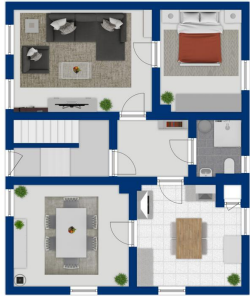

RE/MAX Kostenlos, nicht verbindlich

Objektbeschreibung

Genießen Sie die Vorzüge des Dorflebens: Ruhe, Natur und eine herzliche Nachbarschaft. Diese gemütliche 3-Zimmer Erdgeschosswohnung sucht neue Eigentümer, die sich hier ein neues Zuhause schaffen. Das Badezimmer wurde bereits 2017 modern saniert und mit einer bodenebenen Dusche ausgestattet, die zeitgemäßen Komfort bietet. Zur Wohnung gehören ein Carportstellplatz sowie ein kleines Kellerabteil, das zusätzlichen Stauraum bietet. Beheizt wird die Wohnung über eine zentrale Ölheizung. Zusätzlich ist in der Wohnung ein Kaminanschluss vorhanden. Falls Sie einen Ofen anschließen möchten, muss dies vorab mit dem zuständigen Rauchfangkehrer abgeklärt werden. Vor dem Haus befindet sich ein großer Gemeinschaftsgarten, der allen Eigentümern zur gemeinschaftlichen Nutzung zur Verfügung steht. Überzeugen Sie sich bei unserer 360° Tour: [360° Panorama TOUR - gleich ansehen, hier klicken](#) Die Immobilie liegt im Ortsteil Kaisersberg von St. Stefan ob Leoben. Im nahegelegenen Dorf, etwa 2 km entfernt finden Sie alles für den täglichen Bedarf: einen Nahversorger mit Post, eine Fleischerei, eine Trafik, mehrere Gasthäuser sowie Kindergarten und Volksschule. Schaffen Sie sich Ihr neues Zuhause in ländlicher Lage – ich freue mich darauf, Ihnen diese Wohnung persönlich zu zeigen.
Seit 16 Jahren IHR Immobilienpartner im Murtal!