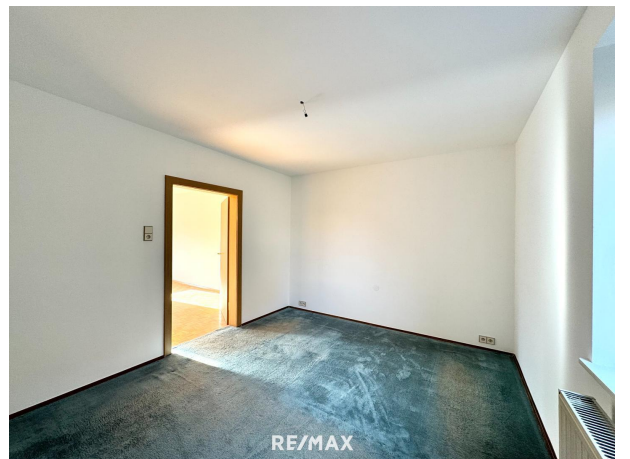

RE/MAX Kostenlos, nicht verbindlich

Objektbeschreibung

Genießen Sie die Vorzüge des Dorflebens: Ruhe, Natur und eine herzliche Nachbarschaft. Diese gemütliche 3-Zimmer Erdgeschosswohnung sucht neue Eigentümer, die sich hier ein neues Zuhause schaffen. Das Badezimmer wurde bereits 2017 modern saniert und mit einer bodenebenen Dusche ausgestattet, die zeitgemäßen Komfort bietet. Zur Wohnung gehören ein Carportstellplatz sowie ein kleines Kellerabteil, das zusätzlichen Stauraum bietet. Beheizt wird die Wohnung über eine zentrale Ölheizung. Zusätzlich ist in der Wohnung ein Kaminanschluss vorhanden. Falls Sie einen Ofen anschließen möchten, muss dies vorab mit dem zuständigen Rauchfangkehrer abgeklärt werden. Vor dem Haus befindet sich ein großer Gemeinschaftsgarten, der allen Eigentümern zur gemeinschaftlichen Nutzung zur Verfügung steht. Überzeugen Sie sich bei unserer 360° Tour: [360° Panorama TOUR - gleich ansehen, hier klicken](#) Die Immobilie liegt im Ortsteil Kaisersberg von St. Stefan ob Leoben. Im nahegelegenen Dorf, etwa 2 km entfernt finden Sie alles für den täglichen Bedarf: einen Nahversorger mit Post, eine Fleischerei, eine Trafik, mehrere Gasthäuser sowie Kindergarten und Volksschule. Schaffen Sie sich Ihr neues Zuhause in ländlicher Lage – ich freue mich darauf, Ihnen diese Wohnung persönlich zu zeigen.
Seit 16 Jahren IHR Immobilienpartner im Murtal!