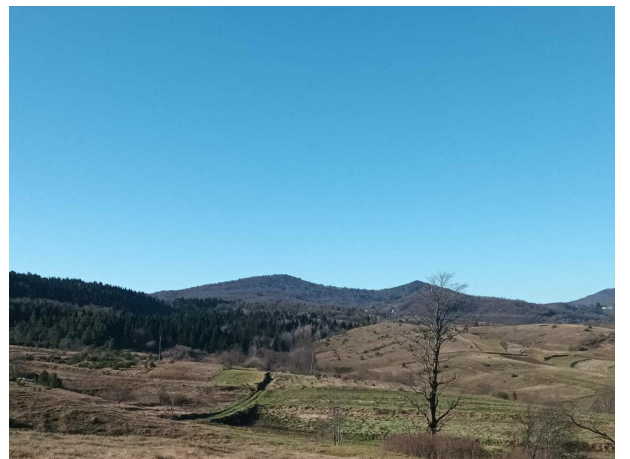

## Objektbeschreibung

Dieses herrlich gelegene Anwesen ist fast 10 ha groß und befindet sich in einer sehr schönen, leicht erhöhten Natur-Lage in grüner Umgebung. Es gab zwei Gebäude-Bewilligungen, die eingetragen sind und an deren Stelle neue Gebäude errichtet werden können. Von hier haben sie einen wunderbaren freien Panoramablick in alle vier Himmelsrichtungen. Ideal für alle Naturliebhaber und Selbstnutzer. Es bietet aber auch Potential für ein Tourismusprojekt für Aktiv Urlauber.

Erleben Sie die Idylle in der Natur im Herzen Kroatiens. Die Region ist zu jeder Jahreszeit ein Erlebnis, denn im Winter bietet es Genuss verschneiter Winter-Idylle und im Sommer alle Vorzüge von herrlichen Naturlandschaften mit frischer und sauberer Luft, Wiesen, Wäldern, Meer, Seen und Land.