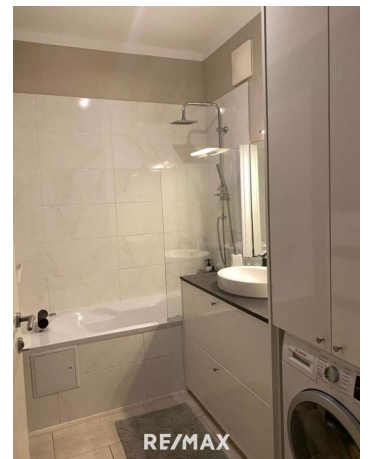

Wunderschöne Wohnung mit riesigen Eigengarten in Haid

Objektnummer: 3845_291

Eine Immobilie von RE/MAX Select

Zahlen, Daten, Fakten

Adresse	Nettingsdorfer Straße
Art:	Wohnung - Etage
Land:	Österreich
PLZ/Ort:	4053 Haid
Zustand:	Gepflegt
Möbliert:	Teil
Wohnfläche:	80,09 m ²
Zimmer:	3
Bäder:	1
WC:	1
Balkone:	1
Stellplätze:	2
Garten:	386,26 m ²
Keller:	10,20 m ²
Heizwärmebedarf:	C 54,00 kWh / m ² * a
Gesamtenergieeffizienzfaktor:	B 0,96
Infos zu Preis:	

Verhandlungsbasis

Provisionsangabe:

3.00 %

Ihr Ansprechpartner

Carmen Starrermayr

Objektbeschreibung

Gartenwohnung mit fast 400 m² großen eigenen Garten Immer schon von einem Haus geträumt aber zu teuer ? Hier finden Sie die ideale Lösung! Eine Erdgeschoßwohnung mit einem 386 m² großem Garten lädt zum Genießen ein. Die Wohnung wurde vor einigen Jahren saniert und bietet aufgrund der höheren Decken ein herrliches Raumgefühl. Die Ausstattung ist hochwertig. Im günstigen Kaufpreis ist eine Einbauküche inkludiert. Das Wohnzimmer hat den direkten Zugang in den Garten. Der großzügige Gartenpavillon mit den Schatten spendenden Baumbestand ist ein Traum und ist selten zu finden. Zur Wohnung gehören ein großes helles Kellerabteil und 2 Stellplätze. In wenigen Minuten erreicht man das Haidcenter. Schule und Bahnhof sind zu Fuß in wenigen Minuten erreichbar. Gemäß § 5, Abs. 3 Maklergesetz weisen wir daraufhin, dass wir als Doppelmakler tätig sind. Wir bitten um Verständnis, dass wir aufgrund der Nachweispflicht gegenüber dem Abgeber nur Anfragen mit vollständiger Angabe der Adresse und Telefonnummer bearbeiten können. Alle Angaben wurden nach bestem Wissen und Gewissen erstellt. Für Auskünfte und Angaben, die uns von Seiten der Eigentümer und Dritten zur Verfügung gestellt wurden, übernehmen wir keine Haftung. Dieses Angebot ist unverbindlich und freibleibend. Zwischenverwertung, Irrtümer, Druckfehler und Änderungen vorbehalten. Angaben gemäß gesetzlichem Erfordernis: