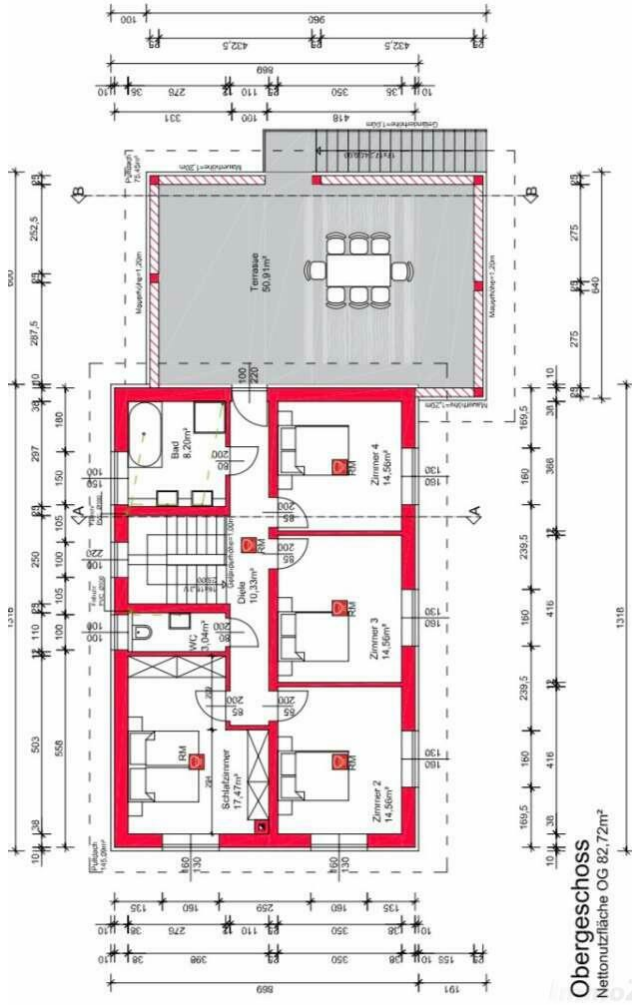

8430 Leibnitz/Neuillmitsch: erschaffen Sie sich Ihre Wohlfühloase!

Essbereich

Objektnummer: O2100163771

Eine Immobilie von Steindorff Immobilien GmbH

Zahlen, Daten, Fakten

Art:	Haus - Einfamilienhaus
Land:	Österreich
PLZ/Ort:	8430 Neutillmitsch
Baujahr:	2019
Zustand:	Neuwertig
Möbliert:	Teil
Alter:	Neubau
Wohnfläche:	164,00 m ²
Gesamtfläche:	164,00 m ²
Zimmer:	6
Bäder:	2
Balkone:	1
Terrassen:	1
Stellplätze:	2
Heizwärmebedarf:	B 43,00 kWh / m ² * a
Kaufpreis:	550.000,00 €
Infos zu Preis:	

Wfl. 164 m²
Grundstück 772 m²

Obergeschoss
Nettofläche OG 82,72m²

Objektbeschreibung

Willkommen in einer neuen Wohn- und Spielstraße in der Nähe des Ankerpunktes in Neutillmitsch.

Das wunderschön gepflegte Einfamilienhaus wurde im Jahr 2019 erstmalig bezogen. Vieles wurde im Laufe der Jahre fertiggestellt, jedoch nicht alles!

Man gelangt von der beheizten (Fußboden) Doppelgarage bzw. über die Außenanlage den Eingangsbereich.

Von dort aus erreicht man folgende Räume:

Küchen- Ess- und Wohnbereich in offener Raumgestaltung, Büro/Gästezimmer, Badezimmer mit WC, Technikraum/Speis. Eine gemütliche, überdachte Süd-Terrasse mit rund 24 m² lädt zum Genießen ein.

Eine moderner, offener Stiegenaufgang führt in das Obergeschoss. Das Treppengeländer muss noch errichtet werden. Hier findet man 4 Schlafzimmer (Laminat), eines mit Schrankraum sowie Badezimmer mit WC (welches noch nicht fertiggestellt ist). Vom Vorraum gelangt man auf eine noch nicht vollständig fertiggestellte Dachterrasse mit rund 51 m². Auf dieser Terrasse wurde Warm/Kaltwasser- sowie ein Starkstromanschluss bereits installiert.