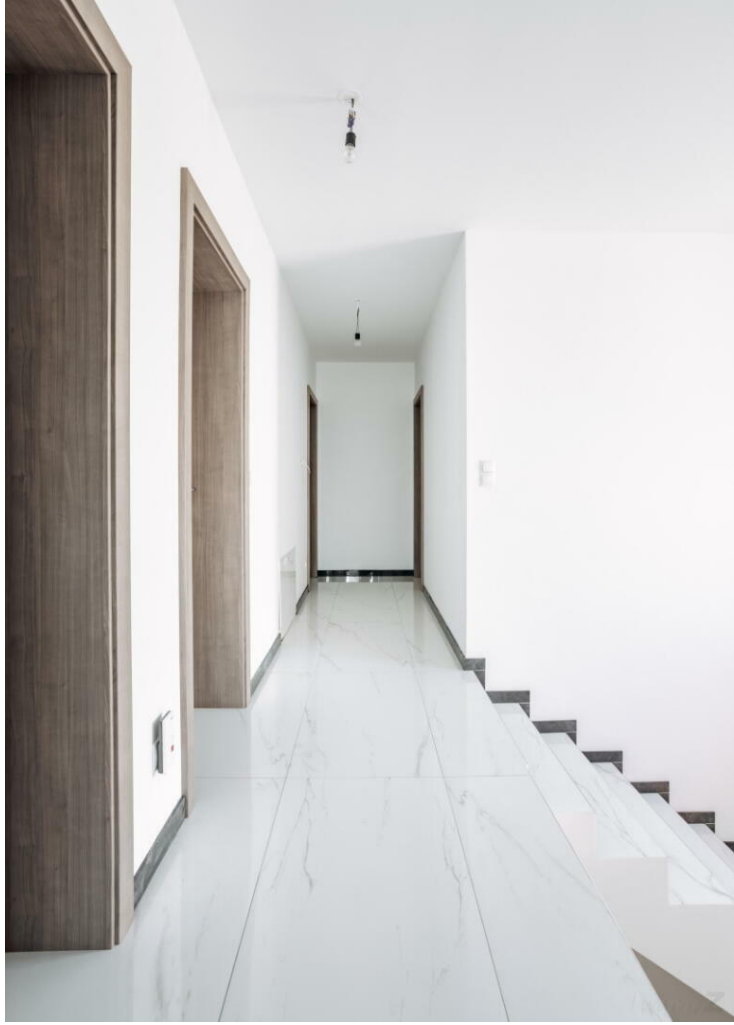

8430 Leibnitz/Neuillmitsch: erschaffen Sie sich Ihre Wohlfühloase!

Essbereich

Objektnummer: O2100163771

Eine Immobilie von Steindorff Immobilien GmbH

Zahlen, Daten, Fakten

Art:	Haus - Einfamilienhaus
Land:	Österreich
PLZ/Ort:	8430 Neutillmitsch
Baujahr:	2019
Zustand:	Neuwertig
Möbliert:	Teil
Alter:	Neubau
Wohnfläche:	164,00 m ²
Gesamtfläche:	164,00 m ²
Zimmer:	6
Bäder:	2
Balkone:	1
Terrassen:	1
Stellplätze:	2
Heizwärmebedarf:	B 43,00 kWh / m ² * a
Kaufpreis:	550.000,00 €
Infos zu Preis:	

Wfl. 164 m²
Grundstück 772 m²

Obergeschoss
Nettofläche OG 82,72m²

Objektbeschreibung

Willkommen in einer neuen Wohn- und Spielstraße in der Nähe des Ankerpunktes in Neutillmitsch.

Das wunderschön gepflegte Einfamilienhaus wurde im Jahr 2019 erstmalig bezogen. Vieles wurde im Laufe der Jahre fertiggestellt, jedoch nicht alles!

Man gelangt von der beheizten (Fußboden) Doppelgarage bzw. über die Außenanlage den Eingangsbereich.

Von dort aus erreicht man folgende Räume:

Küchen- Ess- und Wohnbereich in offener Raumgestaltung, Büro/Gästezimmer, Badezimmer mit WC, Technikraum/Speis. Eine gemütliche, überdachte Süd-Terrasse mit rund 24 m² lädt zum Genießen ein.