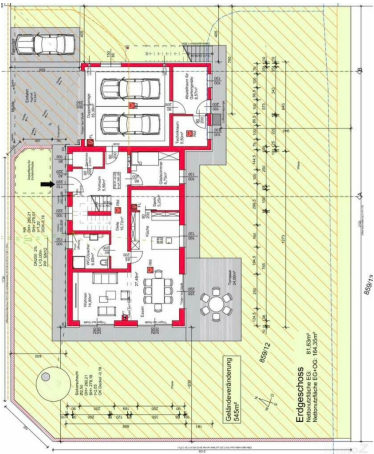

8430 Leibnitz/Neuillmitsch: erschaffen Sie sich Ihre Wohlfühloase!

Essbereich

Objektnummer: O2100163771

Eine Immobilie von Steindorff Immobilien GmbH

Zahlen, Daten, Fakten

Art:	Haus - Einfamilienhaus
Land:	Österreich
PLZ/Ort:	8430 Neutillmitsch
Baujahr:	2019
Zustand:	Neuwertig
Möbliert:	Teil
Alter:	Neubau
Wohnfläche:	164,00 m ²
Gesamtfläche:	164,00 m ²
Zimmer:	6
Bäder:	2
Balkone:	1
Terrassen:	1
Stellplätze:	2
Heizwärmebedarf:	B 43,00 kWh / m ² * a
Kaufpreis:	550.000,00 €
Infos zu Preis:	

Wfl. 164 m²
Grundstück 772 m²

Obergeschoss
Nettofläche OG 82,72m²

Objektbeschreibung

Willkommen in einer neuen Wohn- und Spielstraße in der Nähe des Ankerpunktes in Neutillmitsch.

Das wunderschön gepflegte Einfamilienhaus wurde im Jahr 2019 erstmalig bezogen. Vieles wurde im Laufe der Jahre fertiggestellt, jedoch nicht alles!

Man gelangt von der beheizten (Fußboden) Doppelgarage bzw. über die Außenanlage den Eingangsbereich.

Von dort aus erreicht man folgende Räume:

Küchen- Ess- und Wohnbereich in offener Raumgestaltung, Büro/Gästezimmer, Badezimmer mit WC, Technikraum/Speis. Eine gemütliche, überdachte Süd-Terrasse mit rund 24 m² lädt zum Genießen ein.

Eine moderner, offener Stiegenaufgang führt in das Obergeschoss. Das Treppengeländer muss noch errichtet werden. Hier findet man 4 Schlafzimmer (Laminat), eines mit Schrankraum sowie Badezimmer mit WC (welches noch nicht fertiggestellt ist). Vom Vorraum gelangt man auf eine noch nicht vollständig fertiggestellte Dachterrasse mit rund 51 m². Auf dieser Terrasse wurde Warm/Kaltwasser- sowie ein Starkstromanschluss bereits installiert.