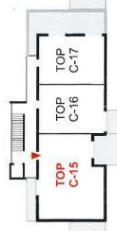

Übersicht OG 3