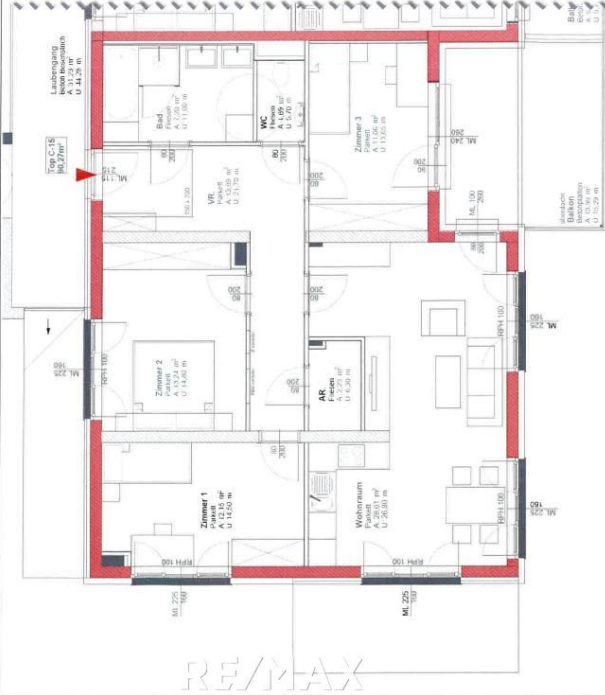

Wohnhausanlage Otmär-Rußheim-Straße 5, A-8430 Leibnitz

HAUS C / Top C-15 / OG 3