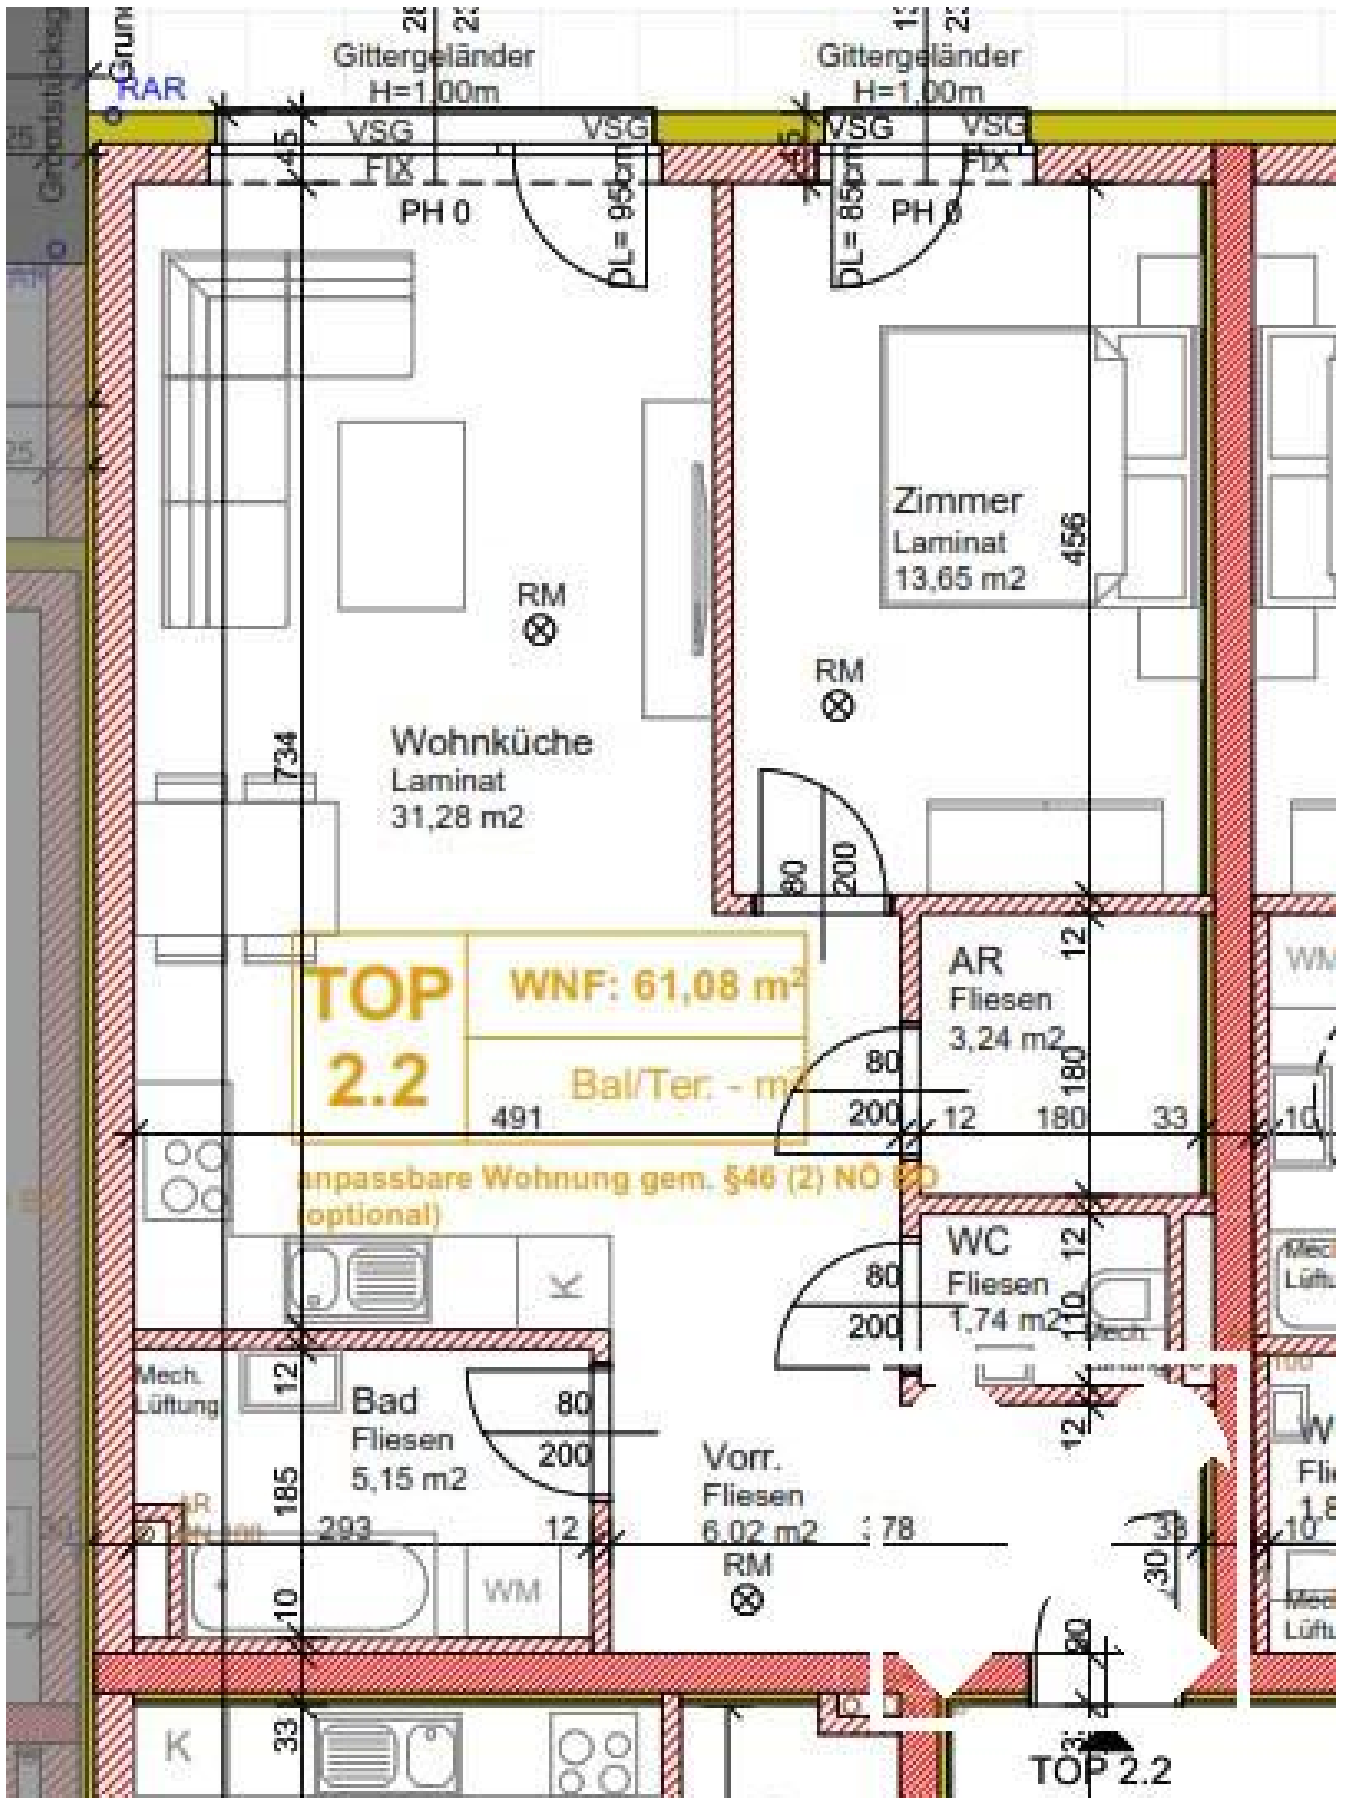

## Objektbeschreibung

Diese hochwertig errichtete **2-Zimmer Wohnung** in der charmanten Gemeinde Münichsthal bietet modernes Wohnen in ländlicher Ruhe. Auf einer Wohnfläche von ca. 61,07 m<sup>2</sup> finden Sie ein offenes und helles Raumkonzept, das höchsten Wohnkomfort garantiert.