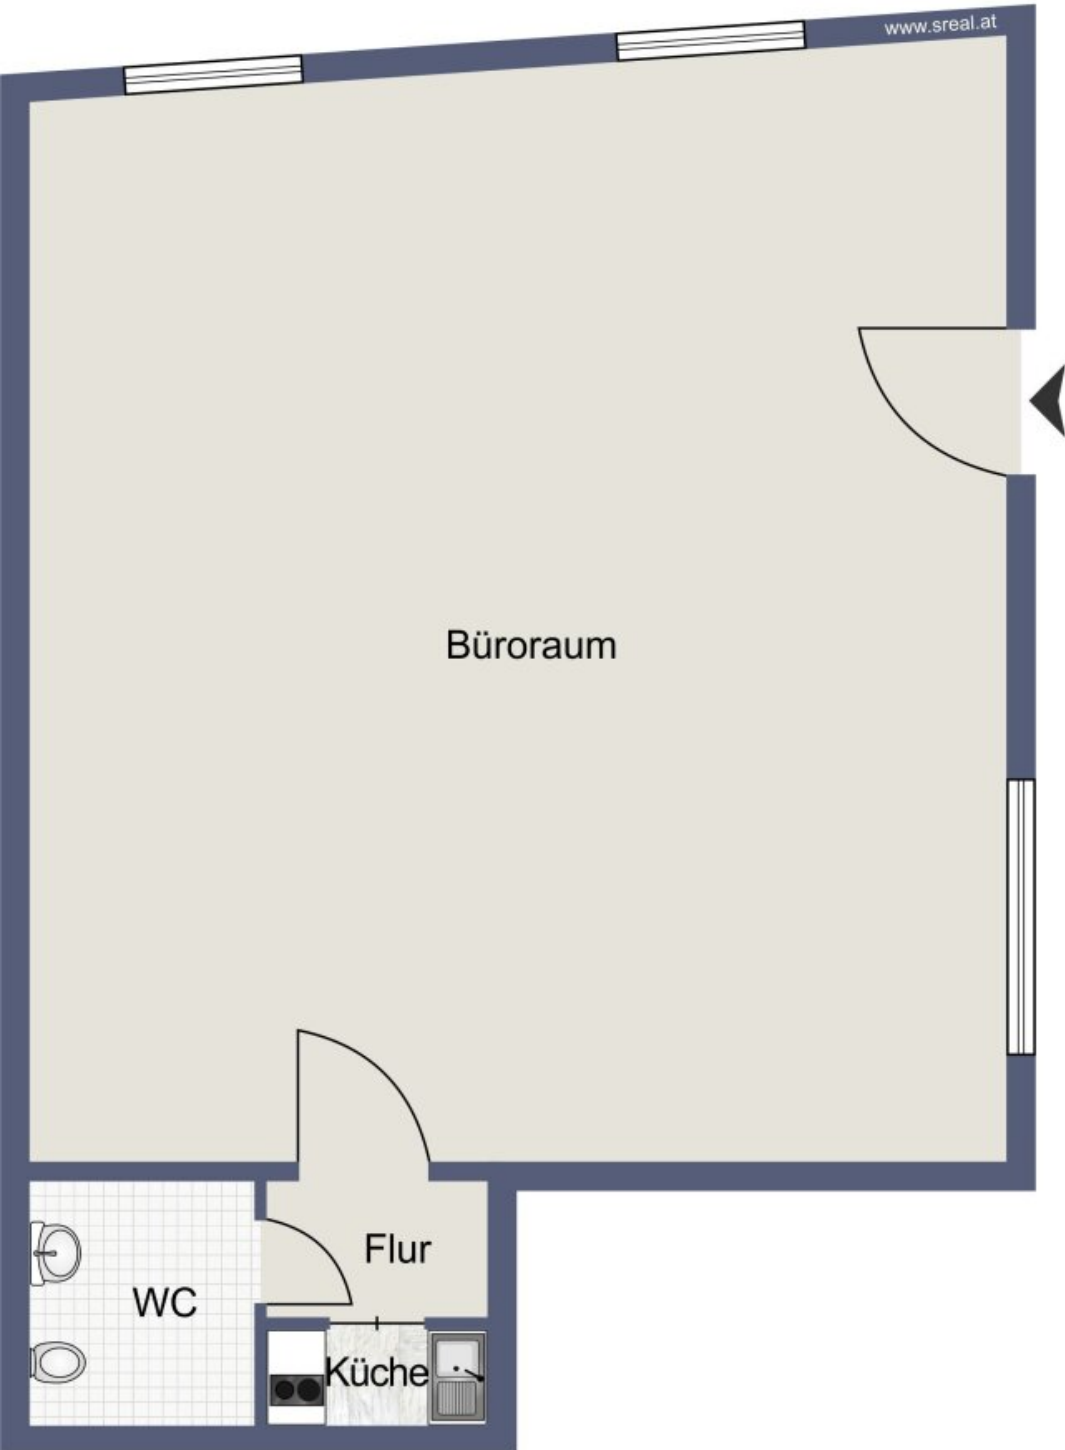

3 Bruttomonatsmieten zzgl. 20% USt.

Ihr Ansprechpartner

Mag. Dr. Özgür Tasdelen

s REAL - St. Pölten
Josefstraße 120

S REAL
Immobilien

Skizze Erdgeschoss

Objektbeschreibung

Bürofläche von ca. 50 m² (mit Möbeln) einer ehemaligen Tischlerei in Ybbs an der Donau zu vermieten.