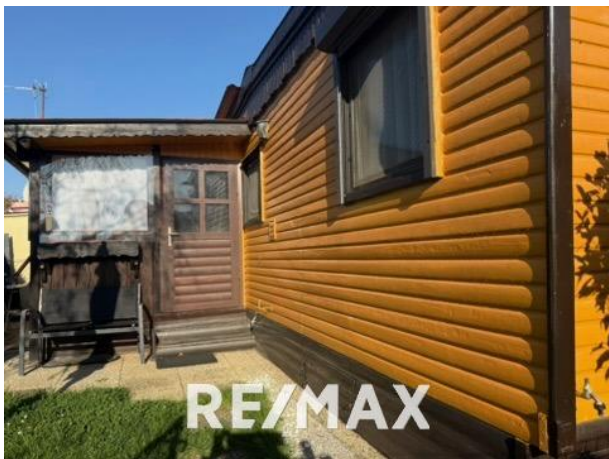

Mobilheim auf Pachtgrund

Ansicht vom Weg

Objektnummer: 2275_7179

Eine Immobilie von RE/MAX P&I in Neusiedl/S.

Zahlen, Daten, Fakten

Art:	Freizeitimmobilie gewerblich
Land:	Österreich
PLZ/Ort:	7161 St. Andrä am Zicksee
Wohnfläche:	34,22 m ²
Stellplätze:	1
Kaufpreis:	13.999,00 €
Provisionsangabe:	
	4.00 %

RE/MAX

RE/MAX

Objektbeschreibung

Im Alleinvermittlungsauftrag präsentieren wir - Gepflegtes entzückendes Mobilheim auf einem Pachtgrund von ca. 87 m² Wfl. ca: 34,22 m² Aufteilung: + überdachte Veranda Speisebereich mit Blick in den Garten + Küche + Bad mit Dusche & WC + Schlafrum + kleiner Schlafrum/ Koje mit Stockbett EXTRAS : + teilmöbliert +Verkleidung vom Wohnmobil mit Holzpaneele + Klimaanlage + im Garten fixer Ständer für großen Sonnenschirm + Fenster mit Rolläden Jahrespacht & BK & Parkgebühr € 1.489.- Unter Dokumente finden Sie im Expose die genaue Aufstellung der Pacht & Betriebskosten zur Ansicht. - Haustiere nicht erwünscht Die Gemeinde St. Andrä am Zicksee ist eine Nachbargemeinde von Frauenkirchen nahe der Therme. Freizeitaktivitäten : + großer Kinderspielplatz + Radfahren: 4 beschilderte Radrouten führen durch und um St. Andrä (ein echtes Radparadies !) + Tennis : 2 Tennisanlagen mit Sandplätzen + Wandern : durch St. Andrä führt mit dem Österreichischen Grenzlandweg ein österreichischer Weitwanderweg + Reitstall Reiterhof Romy + Kulinarik diverse Kaffee/ Gastrobetriebe/ Eisgeschäft/ Heurige Freizeit und Sport genießen im schönen Burgenland! Ich würde mich freuen Ihnen diese schöne und gemütliche Immobilie persönlich präsentieren zu dürfen! Bitte beachten Sie, dass wir aufgrund unserer ALLEINBEAUFTRAGUNG und Nachweispflicht für den Abgeber, ausschließlich Anfragen unter Angabe Ihrer VOLLSTÄNDIGEN DATEN bearbeiten können (NAME , ANSCHRIFT , E MAIL , Telefonnummer)