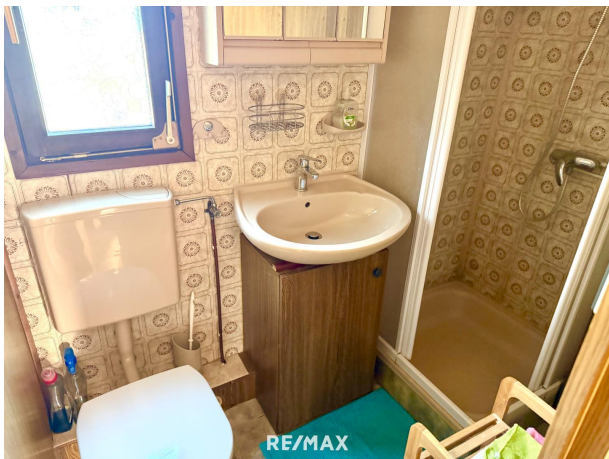

RE/MAX

RE/MAX

Objektbeschreibung

Im Alleinvermittlungsauftrag präsentieren wir - Gepflegtes entzückendes Mobilheim auf einem Pachtgrund von ca. 87 m² Wfl. ca: 34,22 m² Aufteilung: + überdachte Veranda Speisebereich mit Blick in den Garten + Küche + Bad mit Dusche & WC + Schlafrum + kleiner Schlafrum/ Koje mit Stockbett EXTRAS : + teilmöbliert +Verkleidung vom Wohnmobil mit Holzpaneele + Klimaanlage + im Garten fixer Ständer für großen Sonnenschirm + Fenster mit Rolläden Jahrespacht & BK & Parkgebühr € 1.489.- Unter Dokumente finden Sie im Expose die genaue Aufstellung der Pacht & Betriebskosten zur Ansicht. - Haustiere nicht erwünscht Die Gemeinde St. Andrä am Zicksee ist eine Nachbargemeinde von Frauenkirchen nahe der Therme. Freizeitaktivitäten : + großer Kinderspielplatz + Radfahren: 4 beschilderte Radrouten führen durch und um St. Andrä (ein echtes Radparadies !) + Tennis : 2 Tennisanlagen mit Sandplätzen + Wandern : durch St. Andrä führt mit dem Österreichischen Grenzlandweg ein österreichischer Weitwanderweg + Reitstall Reiterhof Romy + Kulinarik diverse Kaffee/ Gastrobetriebe/ Eisgeschäft/ Heurige Freizeit und Sport genießen im schönen Burgenland! Ich würde mich freuen Ihnen diese schöne und gemütliche Immobilie persönlich präsentieren zu dürfen! Bitte beachten Sie, dass wir aufgrund unserer ALLEINBEAUFTRAGUNG und Nachweispflicht für den Abgeber, ausschließlich Anfragen unter Angabe Ihrer VOLLSTÄNDIGEN DATEN bearbeiten können (NAME , ANSCHRIFT , E MAIL , Telefonnummer)