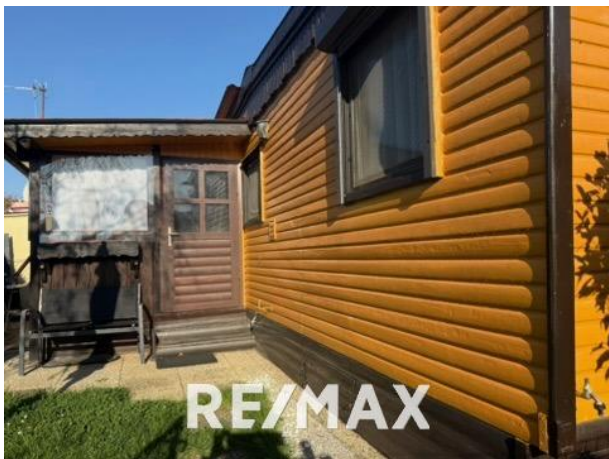

Mobilheim auf Pachtgrund

Ansicht vom Weg

Objektnummer: 2275_7179

Eine Immobilie von RE/MAX P&I in Neusiedl/S.

Zahlen, Daten, Fakten

Art:	Freizeitimmobilie gewerblich
Land:	Österreich
PLZ/Ort:	7161 St. Andrä am Zicksee
Wohnfläche:	34,22 m ²
Stellplätze:	1
Kaufpreis:	13.999,00 €
Provisionsangabe:	

Objektbeschreibung

Im Alleinvermittlungsauftrag präsentieren wir - Gepflegtes entzückendes Mobilheim auf einem Pachtgrund von ca. 87 m² Wfl. ca: 34,22 m² Aufteilung: + überdachte Veranda Speisebereich mit Blick in den Garten + Küche + Bad mit Dusche & WC + Schlafrum + kleiner Schlafrum/ Koje mit Stockbett EXTRAS : + teilmöbliert +Verkleidung vom Wohnmobil mit Holzpaneele + Klimaanlage + im Garten fixer Ständer für großen Sonnenschirm + Fenster mit Rolläden Jahrespacht & BK & Parkgebühr € 1.489.- Unter Dokumente finden Sie im Expose die genaue Aufstellung der Pacht & Betriebskosten zur Ansicht. - Haustiere nicht erwünscht Die Gemeinde St. Andrä am Zicksee ist eine Nachbargemeinde von Frauenkirchen nahe der Therme. Freizeitaktivitäten : + großer Kinderspielplatz + Radfahren: 4 beschilderte Radrouten führen durch und um St. Andrä (ein echtes Radparadies !) + Tennis : 2 Tennisanlagen mit Sandplätzen + Wandern : durch St. Andrä führt mit dem Österreichischen Grenzlandweg ein österreichischer Weitwanderweg + Reitstall Reiterhof Romy + Kulinarik diverse Kaffee/ Gastrobetriebe/ Eisgeschäft/ Heurige Freizeit und Sport genießen im schönen Burgenland! Ich würde mich freuen Ihnen diese schöne und gemütliche Immobilie persönlich präsentieren zu dürfen! Bitte beachten Sie, dass wir aufgrund unserer ALLEINBEAUFTRAGUNG und Nachweispflicht für den Abgeber, ausschließlich Anfragen unter Angabe Ihrer VOLLSTÄNDIGEN DATEN bearbeiten können (NAME , ANSCHRIFT , E MAIL , Telefonnummer)