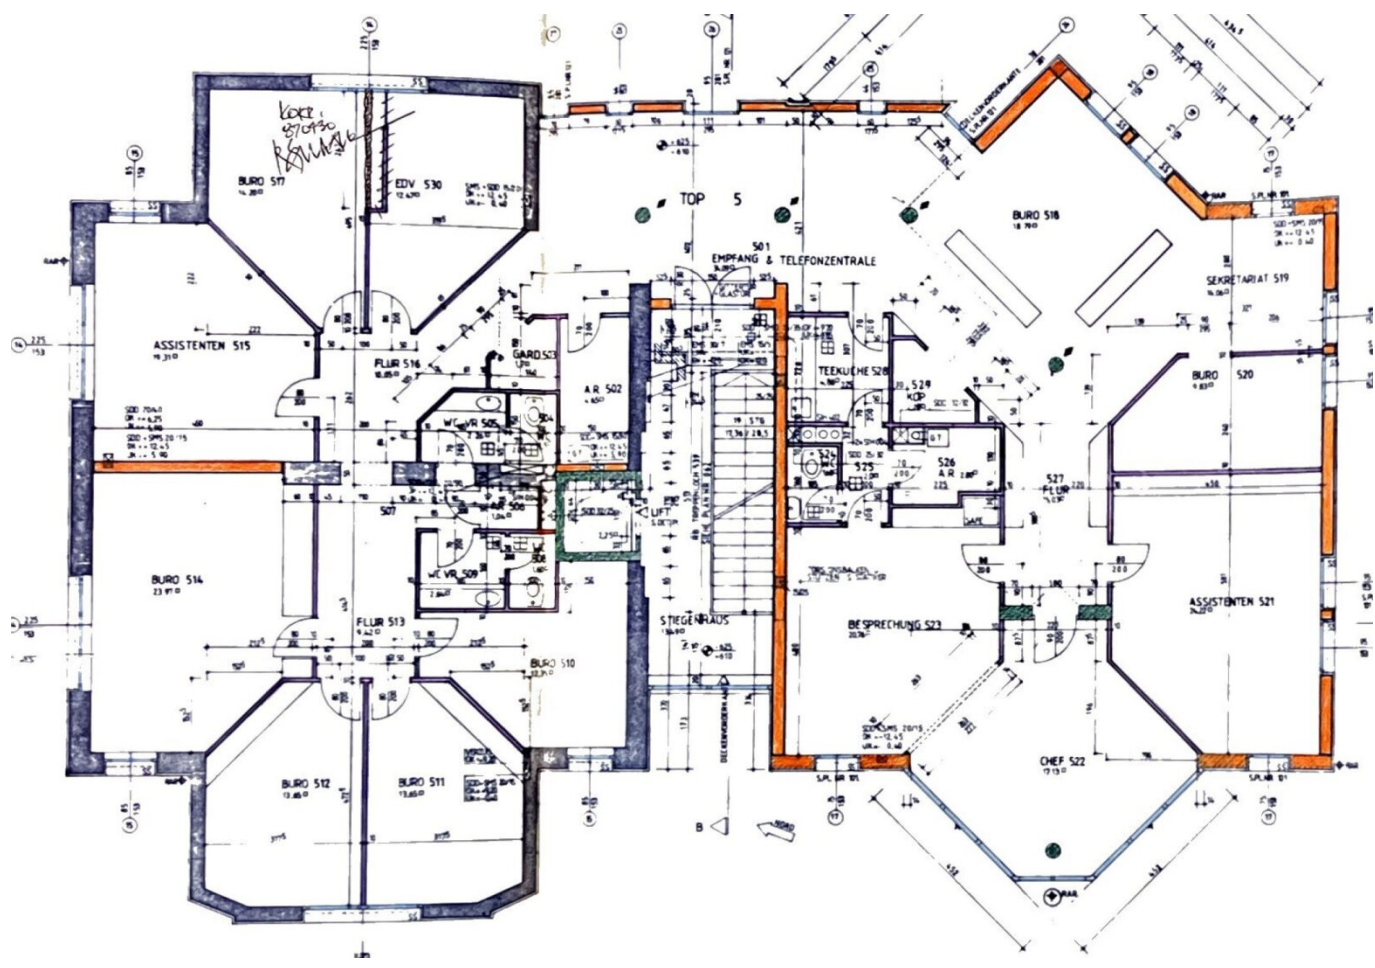

Objektbeschreibung

Die anzumietenden Räume, mit einer Nutzfläche von ca. 315 m², liegen im 2. Obergeschoß, auch mit Lift erreichbar, und bieten 6 Parkplätze vor dem Haus. 3 weitere Parkplätze können zusätzlich angemietet werden.

Das Büro verfügt über eine eingerichtete Teeküche sowie getrennte Toiletten.

Die Räumlichkeiten sind vielseitig und können an spezifische Geschäftsbedürfnisse angepasst werden.

Je nach Bedarf würde der Vermieter die Bürofläche auch verkleinern/teilen.