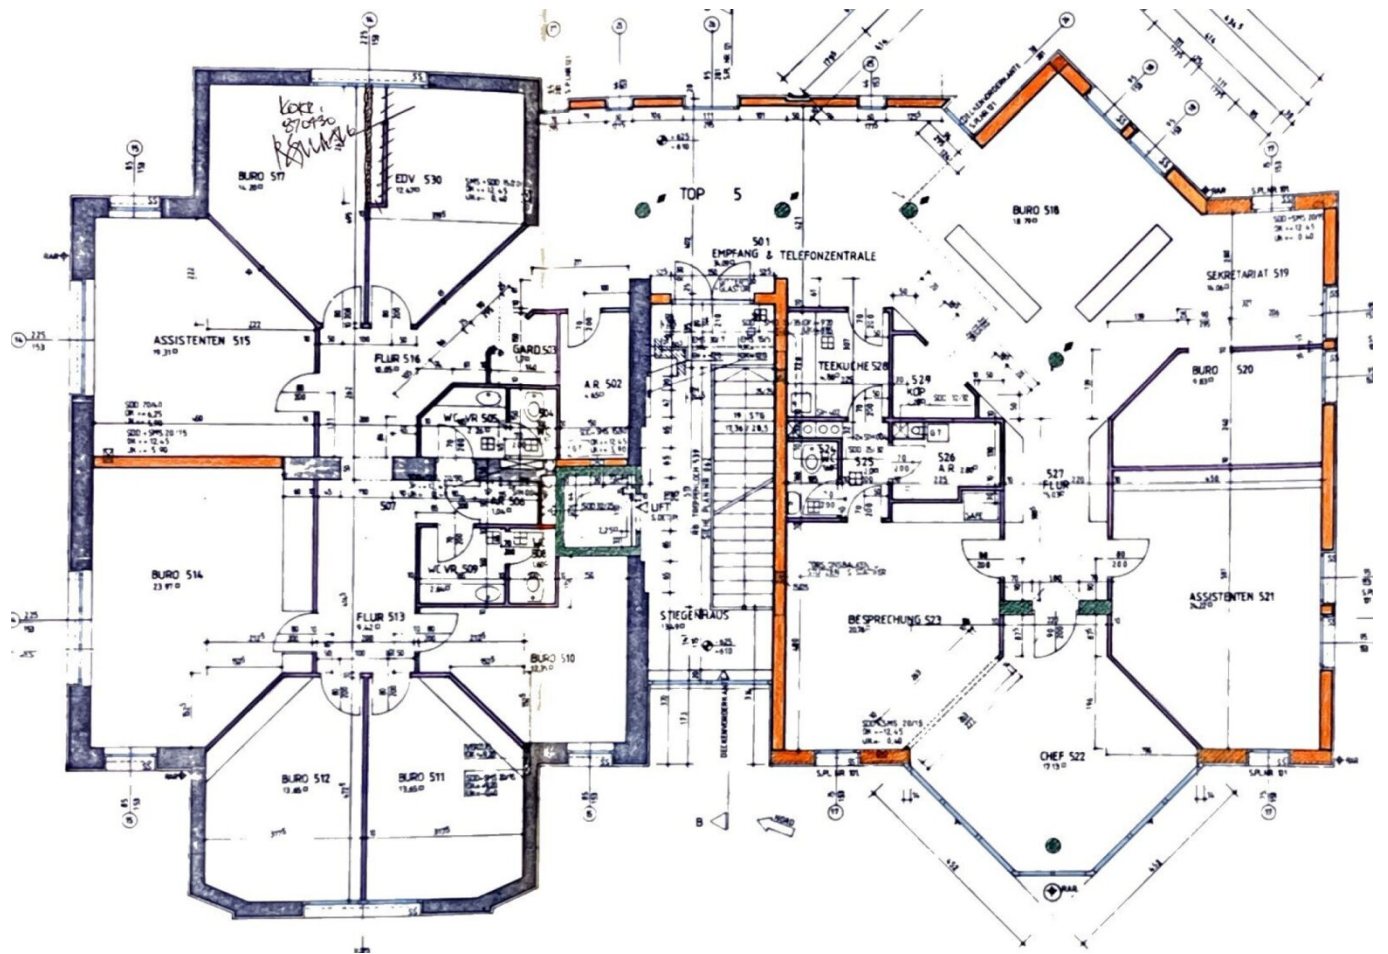

Objektbeschreibung

Die anzumietenden Räume, mit einer Nutzfläche von ca. 315 m², liegen im 2. Obergeschoß, auch mit Lift erreichbar, und bieten 6 Parkplätze vor dem Haus. 3 weitere Parkplätze können zusätzlich angemietet werden.

Das Büro verfügt über eine eingerichtete Teeküche sowie getrennte Toiletten.

Die Räumlichkeiten sind vielseitig und können an spezifische Geschäftsbedürfnisse angepasst werden.

Je nach Bedarf würde der Vermieter die Bürofläche auch verkleinern/teilen.