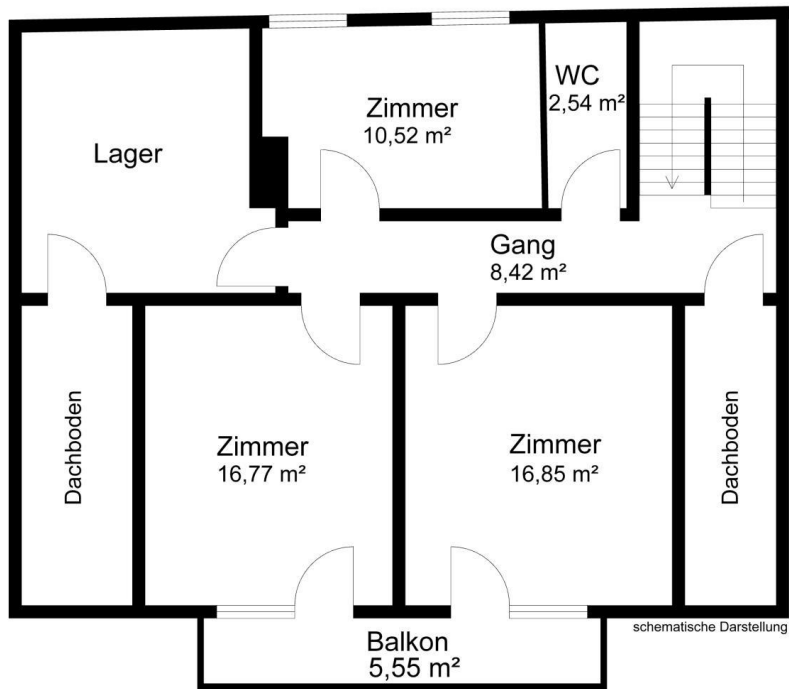

Mehrfamilienhaus in Debant vor den Toren von Lienz – mit viel Platz für Visionen

Vorderansicht

Objektnummer: 0011000104

Eine Immobilie von Raiffeisen Tirol Osttirol

Zahlen, Daten, Fakten

Art:	Haus
Land:	Österreich
PLZ/Ort:	9990 Nußdorf-Debant
Baujahr:	1962
Wohnfläche:	200,00 m ²
Zimmer:	8
Bäder:	2
WC:	3
Balkone:	2
Terrassen:	1
Heizwärmebedarf:	E 172,00 kWh / m ² * a
Gesamtenergieeffizienzfaktor:	F 3,40
Kaufpreis:	630.000,00 €
Provisionsangabe:	

**Raiffeisen
Immobilien**

Obergeschoss

schematische Darstellung

**Raiffeisen
Immobilien**

**Raiffeisen
Immobilien**