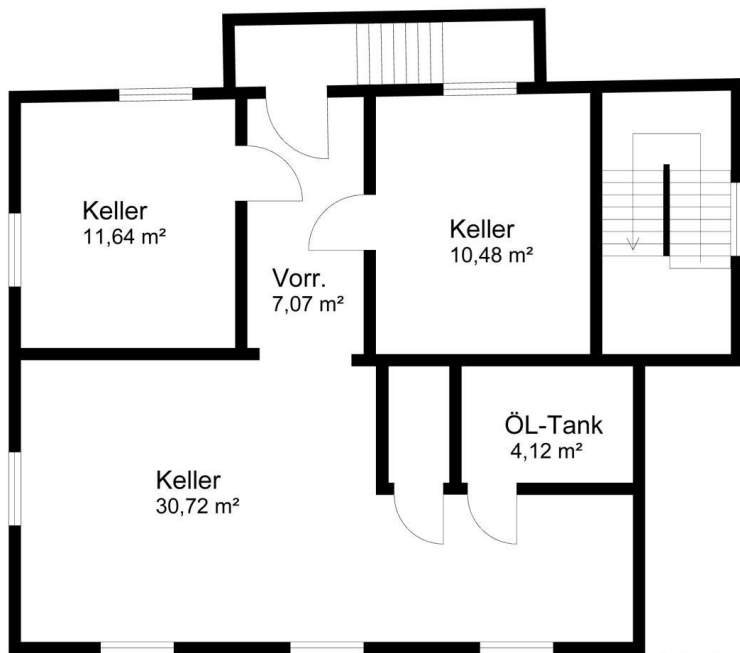

Kellergeschoss

schematische Darstellung

**Raiffeisen
Immobilien**