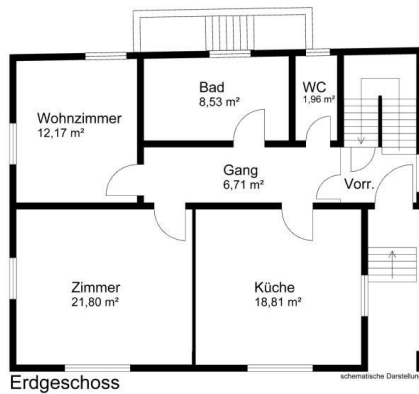

Mehrfamilienhaus in Debant vor den Toren von Lienz – mit viel Platz für Visionen

Vorderansicht

Objektnummer: 0011000104

Eine Immobilie von Raiffeisen Tirol Osttirol

Zahlen, Daten, Fakten

Art:	Haus
Land:	Österreich
PLZ/Ort:	9990 Nußdorf-Debant
Baujahr:	1962
Wohnfläche:	200,00 m ²
Zimmer:	8
Bäder:	2
WC:	3
Balkone:	2
Terrassen:	1
Heizwärmebedarf:	E 172,00 kWh / m ² * a
Gesamtenergieeffizienzfaktor:	F 3,40
Kaufpreis:	630.000,00 €
Provisionsangabe:	

**Raiffeisen
Immobilien**

Obergeschoss

schematische Darstellung

**Raiffeisen
Immobilien**

**Raiffeisen
Immobilien**