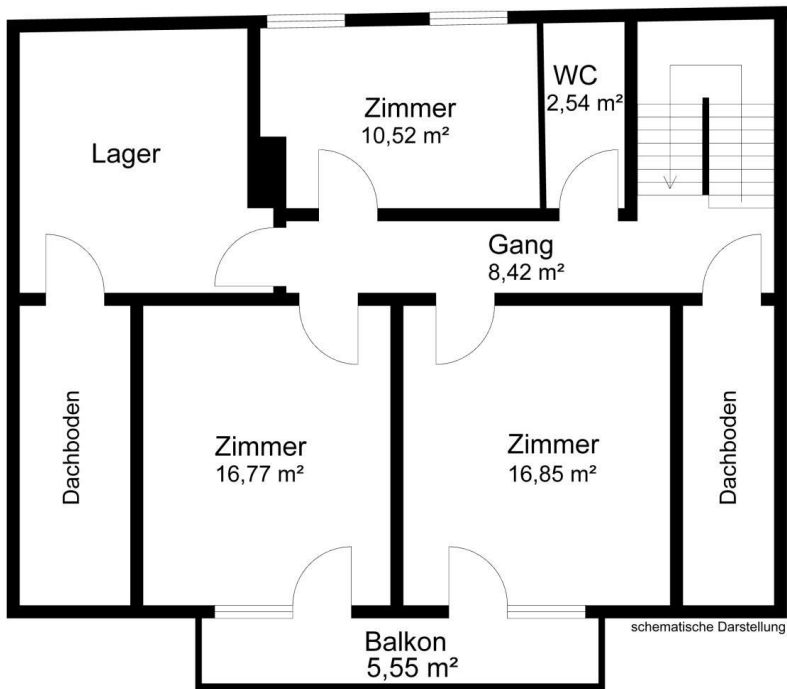

Mehrfamilienhaus in Debant vor den Toren von Lienz – mit viel Platz für Visionen

Vorderansicht

Objektnummer: 0011000104

Eine Immobilie von Raiffeisen Tirol Osttirol

Zahlen, Daten, Fakten

Art:	Haus
Land:	Österreich
PLZ/Ort:	9990 Nußdorf-Debant
Baujahr:	1962
Wohnfläche:	200,00 m ²
Zimmer:	8
Bäder:	2
WC:	3
Balkone:	2
Terrassen:	1
Heizwärmebedarf:	E 172,00 kWh / m ² * a
Gesamtenergieeffizienzfaktor:	F 3,40
Kaufpreis:	630.000,00 €
Provisionsangabe:	

**Raiffeisen
Immobilien**

Obergeschoss

schematische Darstellung

**Raiffeisen
Immobilien**

**Raiffeisen
Immobilien**