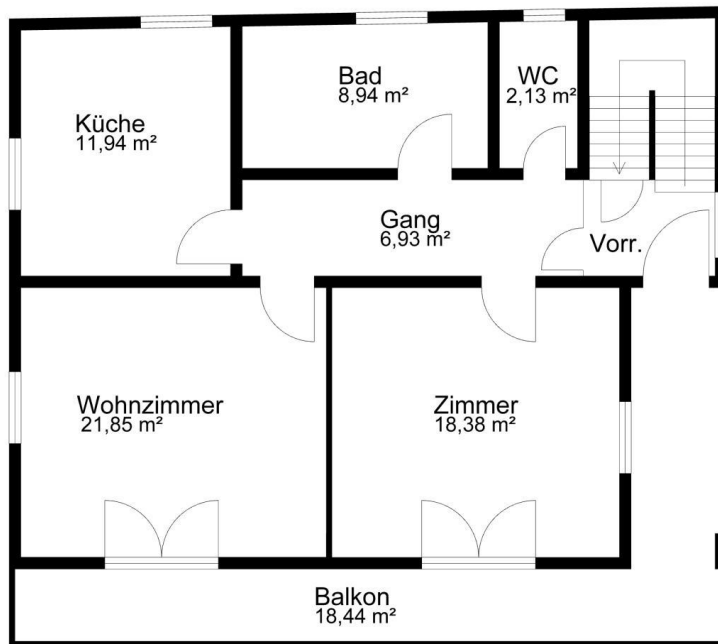

Mehrfamilienhaus in Debant vor den Toren von Lienz – mit viel Platz für Visionen

Vorderansicht

Objektnummer: 0011000104

Eine Immobilie von Raiffeisen Tirol Osttirol

Zahlen, Daten, Fakten

Art:	Haus
Land:	Österreich
PLZ/Ort:	9990 Nußdorf-Debant
Baujahr:	1962
Wohnfläche:	200,00 m ²
Zimmer:	8
Bäder:	2
WC:	3
Balkone:	2
Terrassen:	1
Heizwärmebedarf:	E 172,00 kWh / m ² * a
Gesamtenergieeffizienzfaktor:	F 3,40
Kaufpreis:	630.000,00 €
Provisionsangabe:	

**Raiffeisen
Immobilien**

Obergeschoss

schematische Darstellung

**Raiffeisen
Immobilien**

**Raiffeisen
Immobilien**