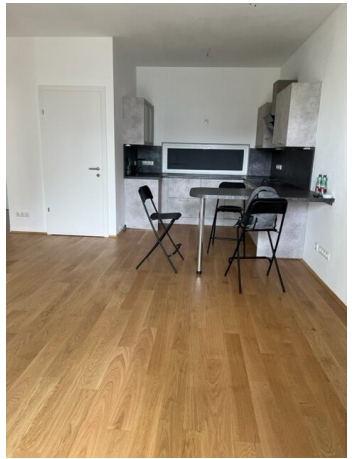

Objektbeschreibung

Diese charmante, lichtdurchflutete 2-Zimmer Wohnung bietet einen Wohnkomfort auf einer Gesamtwohnfläche von ca. 50 m² und teilt sich in:

- Vorraum
- Wohnbereich
- Küchen/-Essbereich
- 1 Schlafzimmer
- geräumiges Badezimmer mit WC und Dusche

Das Wichtigste auf einen Blick:

- befristet vermietet bis 30.04.2026
- HMZ inkl. HZ 750 Euro-
- Erdgeschoß
- 2-Zimmer
- moderne Einbauküche
- wunderschönes Bad
- durchdachte, gemütliche & helle Raumaufteilung