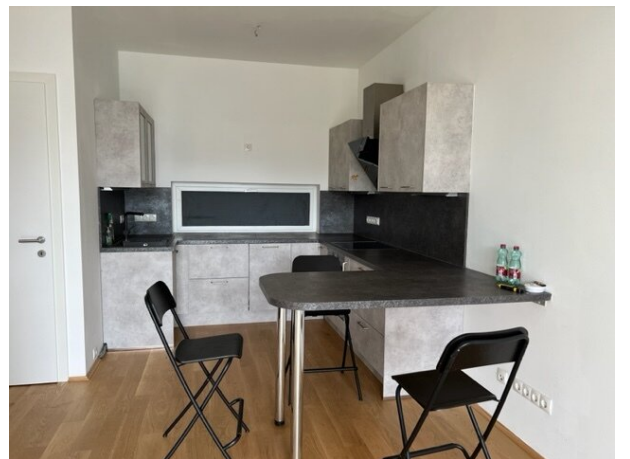

Objektbeschreibung

Diese charmante, lichtdurchflutete 2-Zimmer Wohnung bietet einen Wohnkomfort auf einer Gesamtwohnfläche von ca. 50 m² und teilt sich in:

- Vorraum
- Wohnbereich
- Küchen/-Essbereich
- 1 Schlafzimmer
- geräumiges Badezimmer mit WC und Dusche

Das Wichtigste auf einen Blick:

- befristet vermietet bis 30.04.2026
- HMZ inkl. HZ 750 Euro-
- Erdgeschoß
- 2-Zimmer
- moderne Einbauküche
- wunderschönes Bad
- durchdachte, gemütliche & helle Raumaufteilung