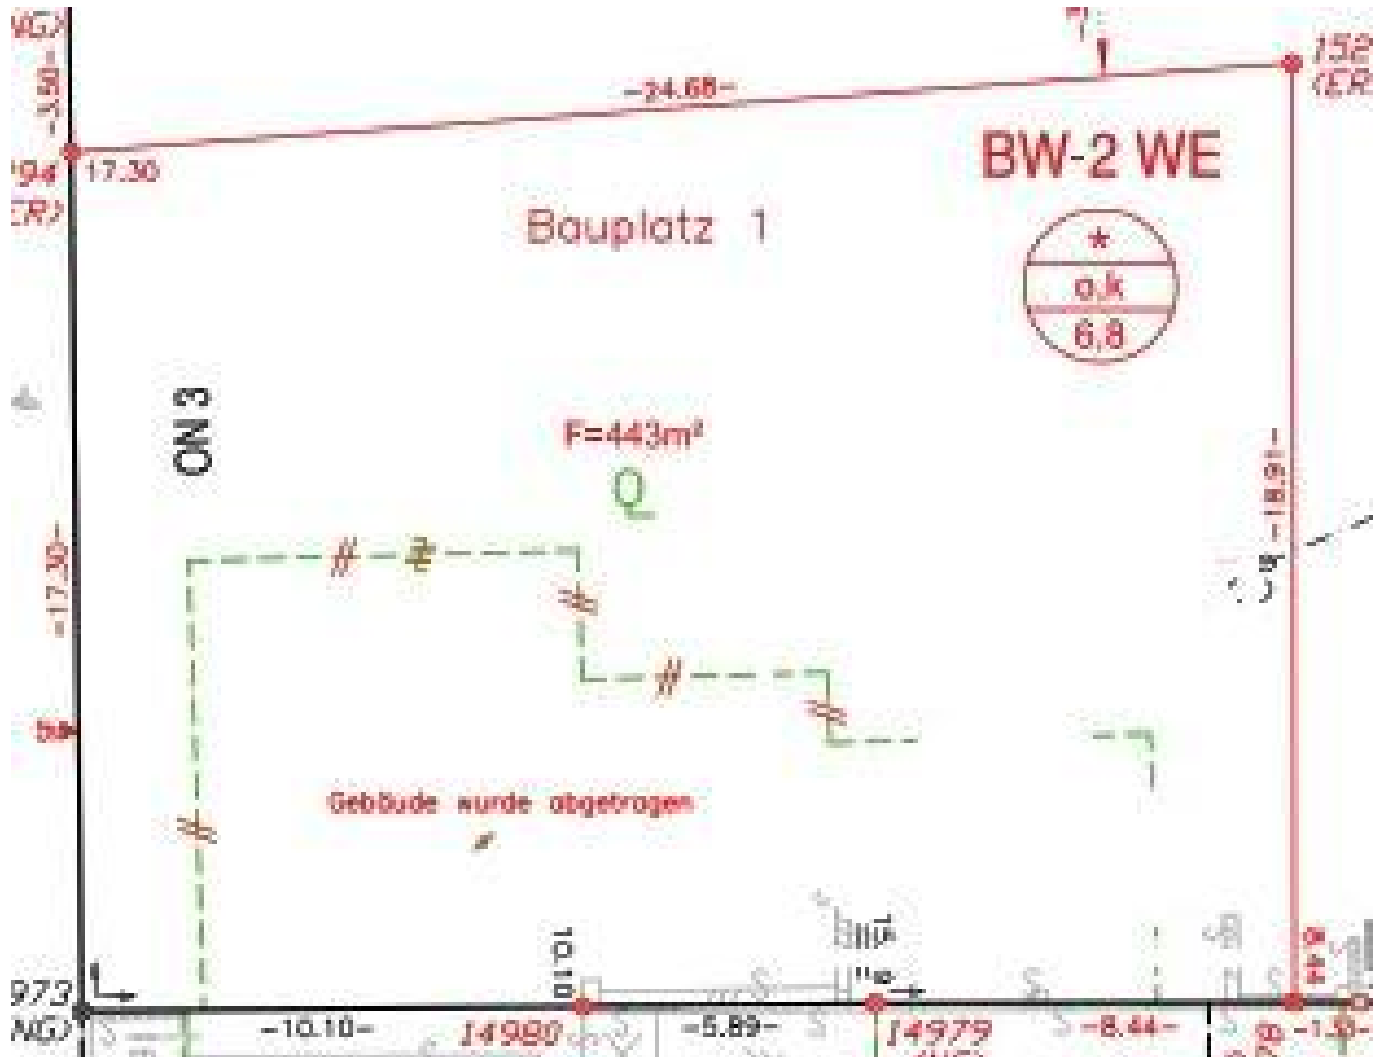

973
NG

-17.30-

973
NG

17.30

CN 3

Bauplotz 1

F=443m²

Q

Gebäude wurde abgetragen

BW-2 WE

*/
ok
6.8

152
GR

-18.91-

-10.10-

14980

-5.89-

14979

-8.44-

-1.50-

BND