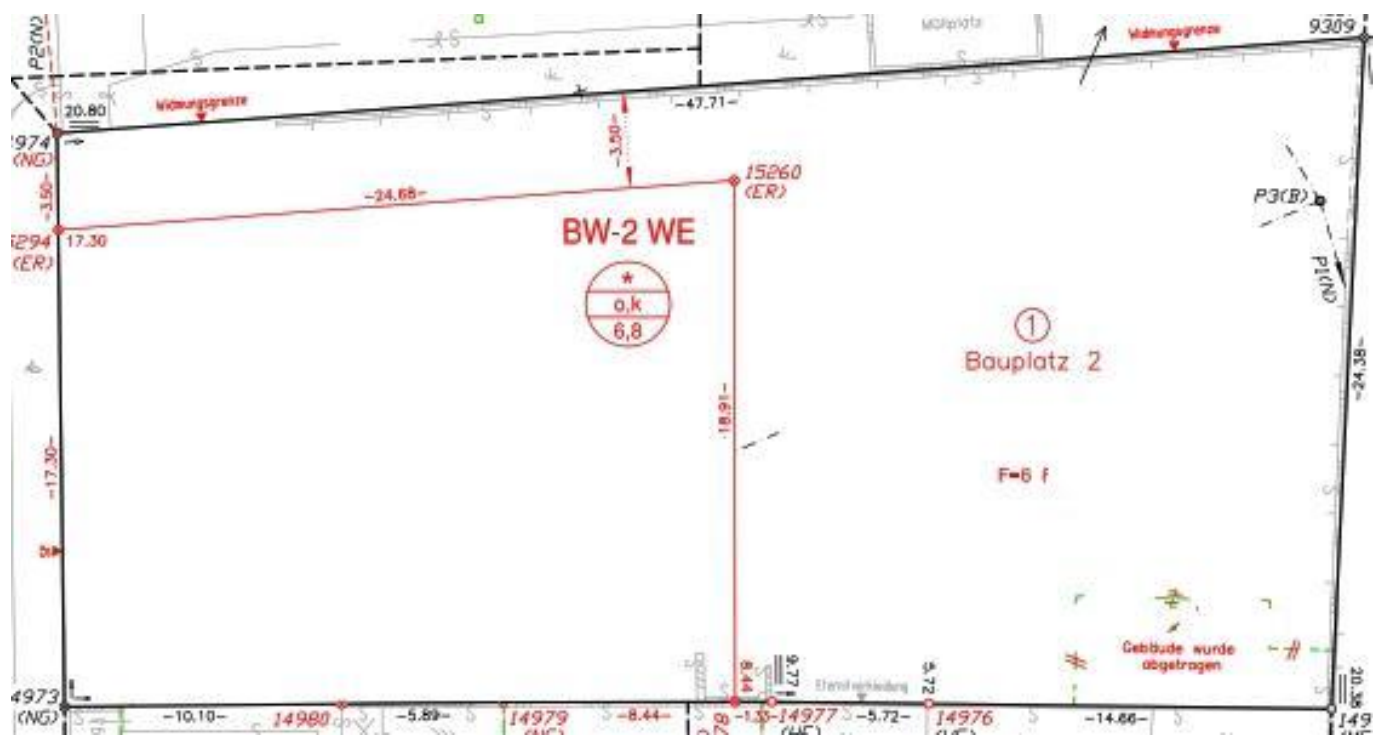

## Objektbeschreibung

Die adäquate Bauparzelle mit 608m<sup>2</sup> kann in offener Bebauung in der Bauklasse 1 oder 2 oder mit 2 Wohneinheiten bebaut werden.

Aufschließungsabgabe bereits entrichtet!

Interessiert?