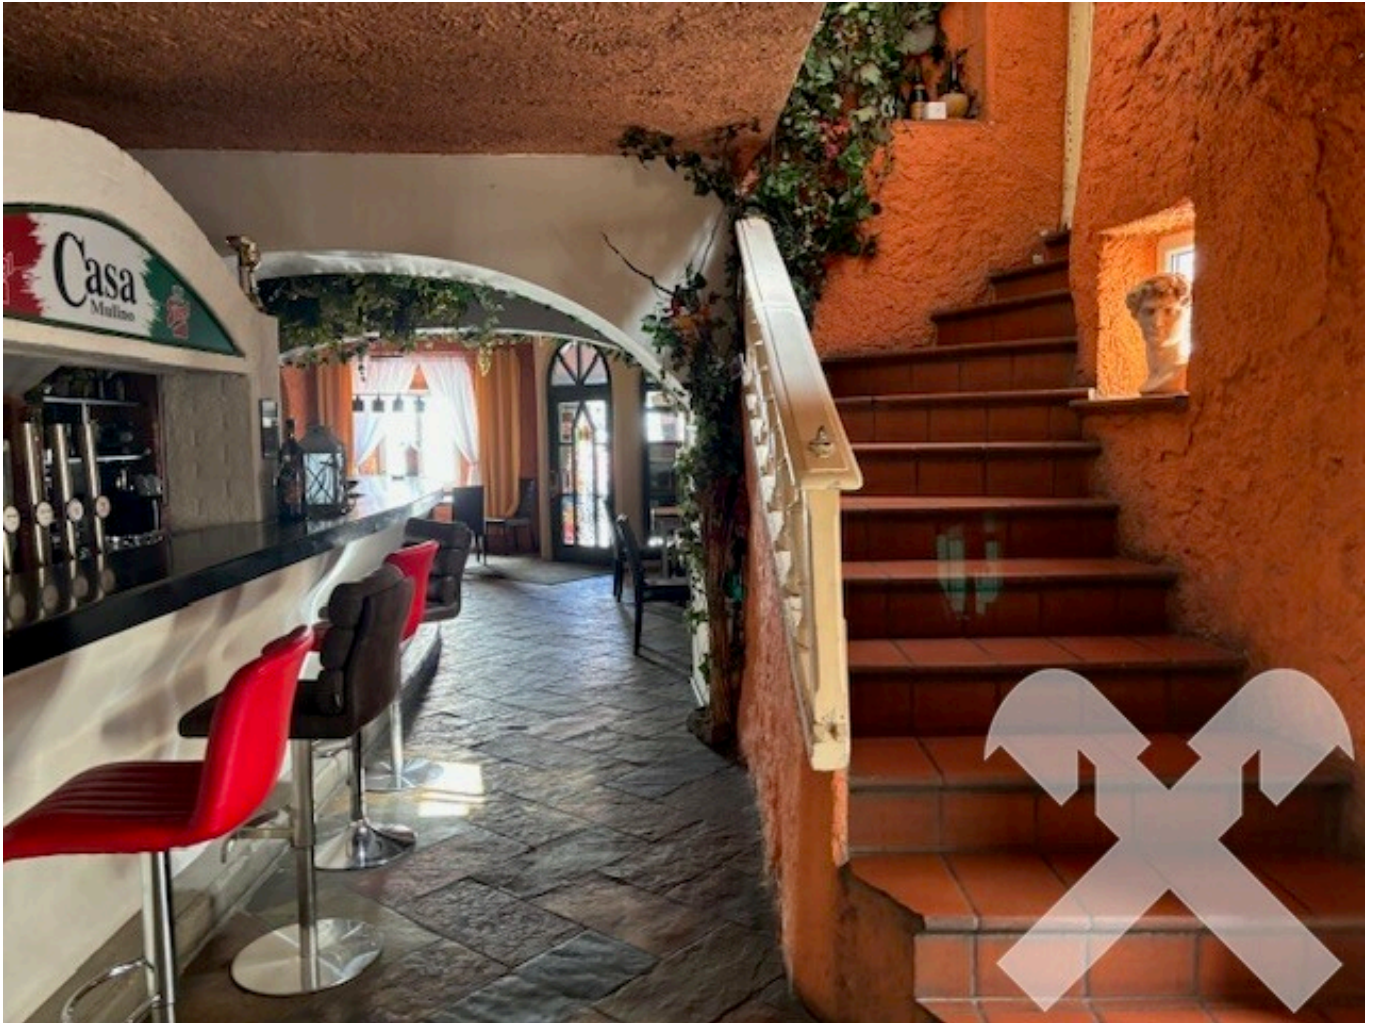

**Eigener Chef werden - Miete Pizzeria Casa Mulino ab
sofort möglich!**

Schankbereich mit Aufgang Obergeschoss

Objektnummer: 0005003745

Eine Immobilie von Raiffeisen Steiermark

Zahlen, Daten, Fakten

Art:	Wohnung
Land:	Österreich
PLZ/Ort:	8230 Hartberg
Möbliert:	Voll
Nutzfläche:	820,00 m ²
Gesamtfläche:	820,00 m ²
Heizwärmebedarf:	D 115,30 kWh / m ² * a
Gesamtenergieeffizienzfaktor:	C 1,54
Gesamtmiete	2.714,44 €
Kaltmiete (netto)	1.500,00 €
Kaltmiete	2.262,03 €
Betriebskosten:	472,86 €
Heizkosten:	289,17 €
Provisionsangabe:	

Gut eingeführte Pizzeria (ca. 262 m² + Lager ca. 53,36 m²)

mitten am Hauptplatz in Hartberg zu mieten!

Das Lokal (wegen Pensionierung geschlossen) ist voll eingerichtet und sofort zu eröffnen!