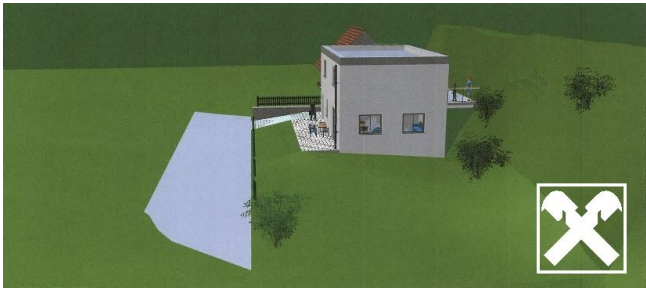

**Kleines Baugrundstück - aufgeschlossen, inkl.
Bebauungsvorschlag!**

ruhiges Grundstück

Objektnummer: 0001009373

Eine Immobilie von Raiffeisen Immobilien Vermittlung

Zahlen, Daten, Fakten

Art:	Grundstück - Baugrund Eigenheim
Land:	Österreich
PLZ/Ort:	2754 Waldegg an der Piesting
Kaufpreis:	95.000,00 €
Provisionsangabe:	

EFH F... Fach
 ...
 12.09.
 ...

Objektbeschreibung

Kleines Baugrundstück - für Häuslbauer und Anleger!

Aufgeschlossenes Grundstück, kein Bauzwang!

Widmung Bauland/Wohngebiet

Bauklasse I,II

Hochwassersicher!