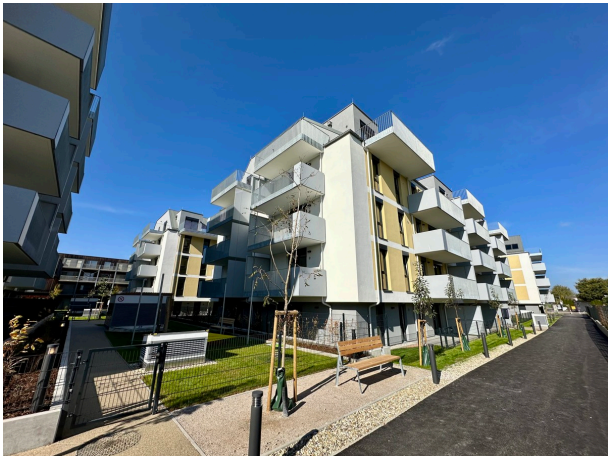

**Erstbezug im Grünen Nahe der U2 - zwischen Badeteich
Hirschstetten und Seestadt**

IMG_8271

Objektnummer: 127051_53

Eine Immobilie von IMMOcontract Immobilien Vermittlung GmbH

Zahlen, Daten, Fakten

Adresse	Pfalzgasse 29
Art:	Wohnung - Etage
Land:	Österreich
PLZ/Ort:	1220 Wien
Baujahr:	2024
Zustand:	Erstbezug
Wohnfläche:	59,80 m ²
Zimmer:	2
Bäder:	1
WC:	1
Balkone:	1
Heizwärmebedarf:	B 26,50 kWh / m ² * a
Gesamtenergieeffizienzfaktor:	A+ 0,70
Gesamtmiete	1.148,99 €
Kaltmiete (netto)	924,94 €
Kaltmiete	1.017,43 €
Betriebskosten:	119,60 €

Objektbeschreibung

Pfalzgasse 29: Wo Wohnqualität ein Zuhause hat Beziehen Sie Ihren hochwertigen Wohnraum - Erstbezug einer grünen Oase in U-Bahn-Nähe. Wohnungsfinder: <https://www.pfalzgasse.immo/#finder> Luftwärmepumpen in Kombination mit PV-Anlagen ermöglichen es die Einheiten energieeffizient zu heizen & kühlen. Die Grün- Ruhelage sowie die gute Infrastrukturelle Anbindung (U2 „Hausfeldstraße“ in 10min, S-Bahn „Wien Aspern Nord“ in 10min erreichbar + Buslinien 95A, 97A & N24 vor der Haustür) runden das Ganze ab und machen das Wohnbauprojekt von der Pfalzgasse bis hin zur Podhagskygasse besonders attraktiv. Im Projekt gibt es zahlreiche 2, 3 & 4 Zimmer Wohnungen welche alle über Freiflächen & Innen- oder Außenjalousien verfügen. Die Wohnungsgrößen bewegen sich zwischen ca. 38 m² und 80 m² und sind allesamt mit hochwertigen Miele-Geräten ausgestattet. Alle Einheiten sind ab dem 01.11 beziehbar. Gerne können Sie auch einen Stellplatz in der Hauseigenen Tiefgarage anmieten. Das Projekt im Überblick: •293 freifinanzierte Wohnungen •147 Autoabstellplätze (15 E-Lade Stellplätze) •2-4 Zimmer Wohnungen •ca. 38 m² bis 80 m² •attraktive Freiflächen •Kinder- und Jugendspielplätze •Einlagerungsräume •PV-Anlagen am Dach •Luft-Wärmepumpe