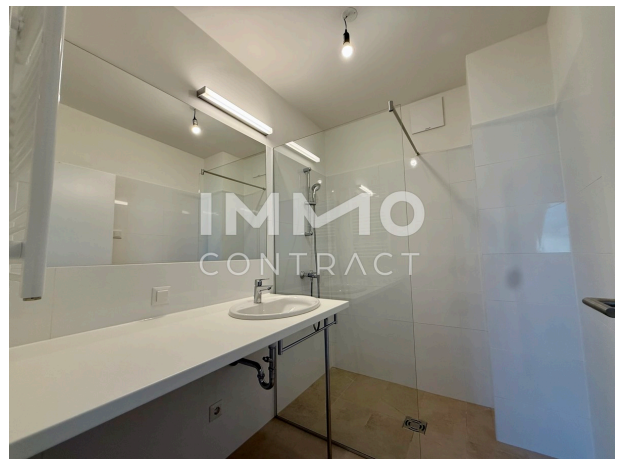

**Erstbezug im Grünen Nahe der U2 - zwischen Badeteich
Hirschstetten und Seestadt**

IMG_8271

Objektnummer: 127051_53

Eine Immobilie von IMMOcontract Immobilien Vermittlung GmbH

Zahlen, Daten, Fakten

Adresse	Pfalzgasse 29
Art:	Wohnung - Etage
Land:	Österreich
PLZ/Ort:	1220 Wien
Baujahr:	2024
Zustand:	Erstbezug
Wohnfläche:	59,80 m ²
Zimmer:	2
Bäder:	1
WC:	1
Balkone:	1
Heizwärmebedarf:	B 26,50 kWh / m ² * a
Gesamtenergieeffizienzfaktor:	A+ 0,70
Gesamtmiete	1.148,99 €
Kaltmiete (netto)	924,94 €
Kaltmiete	1.017,43 €
Betriebskosten:	119,60 €

Objektbeschreibung

Pfalzgasse 29: Wo Wohnqualität ein Zuhause hat Beziehen Sie Ihren hochwertigen Wohnraum - Erstbezug einer grünen Oase in U-Bahn-Nähe. Wohnungsfinder: <https://www.pfalzgasse.immo/#finder> Luftwärmepumpen in Kombination mit PV-Anlagen ermöglichen es die Einheiten energieeffizient zu heizen & kühlen. Die Grün- Ruhelage sowie die gute Infrastrukturelle Anbindung (U2 „Hausfeldstraße“ in 10min, S-Bahn „Wien Aspern Nord“ in 10min erreichbar + Buslinien 95A, 97A & N24 vor der Haustür) runden das Ganze ab und machen das Wohnbauprojekt von der Pfalzgasse bis hin zur Podhagskygasse besonders attraktiv. Im Projekt gibt es zahlreiche 2, 3 & 4 Zimmer Wohnungen welche alle über Freiflächen & Innen- oder Außenjalousien verfügen. Die Wohnungsgrößen bewegen sich zwischen ca. 38 m² und 80 m² und sind allesamt mit hochwertigen Miele-Geräten ausgestattet. Alle Einheiten sind ab dem 01.11 beziehbar. Gerne können Sie auch einen Stellplatz in der Hauseigenen Tiefgarage anmieten. Das Projekt im Überblick: •293 freifinanzierte Wohnungen •147 Autoabstellplätze (15 E-Lade Stellplätze) •2-4 Zimmer Wohnungen •ca. 38 m² bis 80 m² •attraktive Freiflächen •Kinder- und Jugendspielplätze •Einlagerungsräume •PV-Anlagen am Dach •Luft-Wärmepumpe