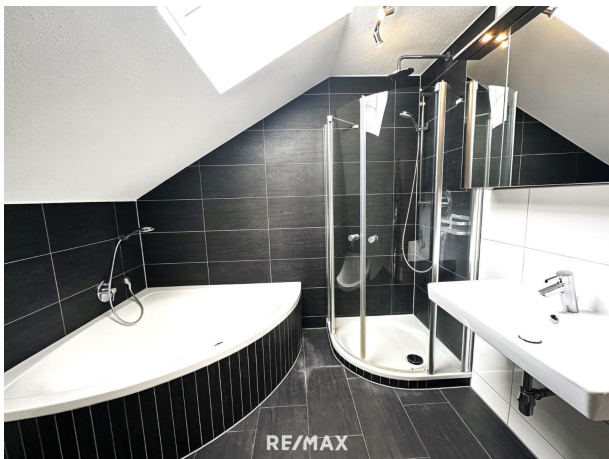

Luca Scoppetta | +43 664 21 434 74

Objektbeschreibung

Zentrale 4-Zimmer-Wohnung am Eingang des prächtigen Pitztals! • 4-Zimmer-Wohnung (3 Schlafzimmer) • Wohnfläche: ca. 85,34 m² • Sonnige Lage im Dorfzentrum • Balkon: ca. 4,50 m² • Kellerabteil: ca. 3,41 m² • Neue Fenster • Flächenwidmung: Landwirtschaftliches Mischgebiet • Heizung: Zentralheizung mit Gas • 1 Frestellplatz • Verschiedene Skigebiete unkompliziert mit dem Auto erreichbar Für nähere Informationen zur Immobilie fordern Sie bitte ein Exposé an. Wir bitten Sie um Verständnis, dass wir unserer Nachweispflicht nachkommen müssen und wir Anfragen nur unter Angabe der vollständigen Kontaktdaten (Name, Adresse, Telefonnummer, Email) beantworten können! Nicht alle Immobilien sind auf der Webseite zu sehen. Sie können uns gerne Ihren Suchwunsch bekannt geben. Angaben gemäß