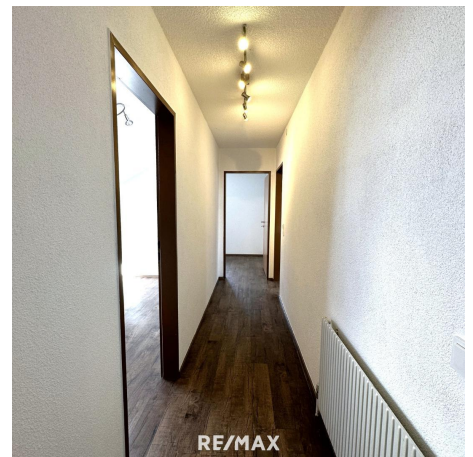

Luca Scoppetta | +43 664 21 434 74

Objektbeschreibung

Zentrale 4-Zimmer-Wohnung am Eingang des prächtigen Pitztals! • 4-Zimmer-Wohnung (3 Schlafzimmer) • Wohnfläche: ca. 85,34 m² • Sonnige Lage im Dorfzentrum • Balkon: ca. 4,50 m² • Kellerabteil: ca. 3,41 m² • Neue Fenster • Flächenwidmung: Landwirtschaftliches Mischgebiet • Heizung: Zentralheizung mit Gas • 1 Frestellplatz • Verschiedene Skigebiete unkompliziert mit dem Auto erreichbar Für nähere Informationen zur Immobilie fordern Sie bitte ein Exposé an. Wir bitten Sie um Verständnis, dass wir unserer Nachweispflicht nachkommen müssen und wir Anfragen nur unter Angabe der vollständigen Kontaktdaten (Name, Adresse, Telefonnummer, Email) beantworten können! Nicht alle Immobilien sind auf der Webseite zu sehen. Sie können uns gerne Ihren Suchwunsch bekannt geben. Angaben gemäß