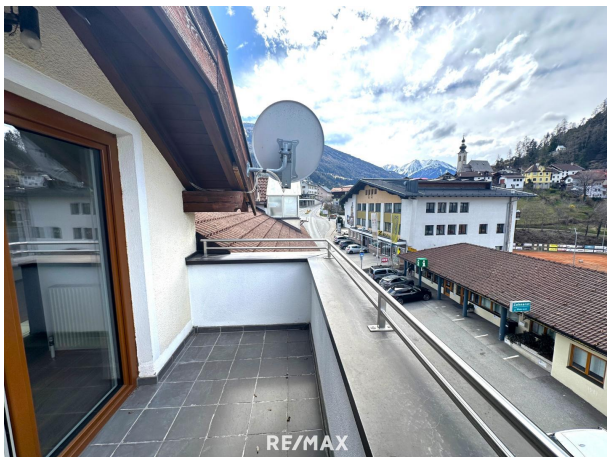

Zentrale 4-Zimmer-Wohnung am Eingang des prächtigen Pitztals!

Wohnung - Wohnbereich

Objektnummer: 1613_10753

Eine Immobilie von RE/MAX Immoreal

Zahlen, Daten, Fakten

| | |
|--------------------------------------|--|
| Art: | Wohnung - Etage |
| Land: | Österreich |
| PLZ/Ort: | 6471 Arzl im Pitztal |
| Baujahr: | ca. 1989 |
| Möbliert: | Teil |
| Wohnfläche: | 85,34 m ² |
| Zimmer: | 4 |
| Bäder: | 1 |
| WC: | 1 |
| Balkone: | 1 |
| Stellplätze: | 1 |
| Keller: | 3,41 m ² |
| Heizwärmebedarf: | D 102,00 kWh / m ² * a |
| Gesamtenergieeffizienzfaktor: | C 1,08 |
| Kaufpreis: | 280.000,00 € |
| Provisionsangabe: | |

Luca Scoppetta | +43 664 21 434 74

Objektbeschreibung

Zentrale 4-Zimmer-Wohnung am Eingang des prächtigen Pitztals! • 4-Zimmer-Wohnung (3 Schlafzimmer) • Wohnfläche: ca. 85,34 m² • Sonnige Lage im Dorfzentrum • Balkon: ca. 4,50 m² • Kellerabteil: ca. 3,41 m² • Neue Fenster • Flächenwidmung: Landwirtschaftliches Mischgebiet • Heizung: Zentralheizung mit Gas • 1 Frestellplatz • Verschiedene Skigebiete unkompliziert mit dem Auto erreichbar Für nähere Informationen zur Immobilie fordern Sie bitte ein Exposé an. Wir bitten Sie um Verständnis, dass wir unserer Nachweispflicht nachkommen müssen und wir Anfragen nur unter Angabe der vollständigen Kontaktdaten (Name, Adresse, Telefonnummer, Email) beantworten können! Nicht alle Immobilien sind auf der Webseite zu sehen. Sie können uns gerne Ihren Suchwunsch bekannt geben. Angaben gemäß