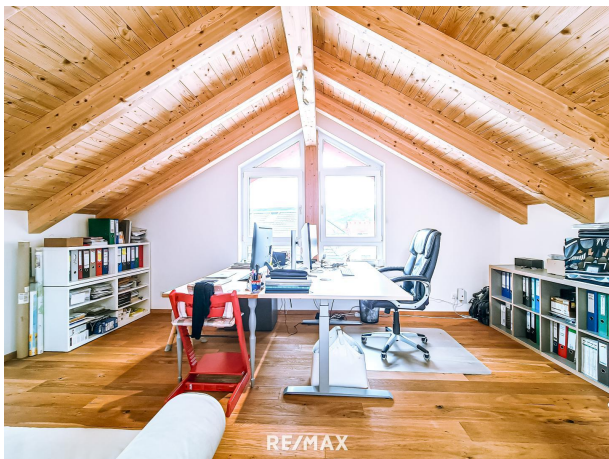

3.00 %

Ihr Ansprechpartner

Clemens Riccabona

RE/MAX Recon 3
Maria-Theresien-Straße 42
6020 Innsbruck

H +43 59 997

Objektbeschreibung

Luxuriöses Wohnen in Wattens – hochwertige 4-Zimmer-Wohnung mit unzähligen Vorzügen! Bei diesem Objekt handelt es sich um eine traumhafte Luxusimmobilie, die für den Eigenbedarf konzipiert wurde. Hier erwartet Sie Wohnkomfort und Qualität der Extraklasse! • Baujahr: ca. 2017 • Wohnfläche: ca. 166,28 m²; mit Dachschrägen (über 1,5 m): ca. 158,44 m² • Sonnige, zentrale Aussichtslage • Äußerst luxuriöse Ausstattung • Gigantischer Wohn-, Koch- und Essbereich • Zwei Balkone • Badezimmer inklusive Dampfdusche, Wanne, LEDs • Dachschrägen mit stilvollen Stauflächen/Kästen • Eiche-Landhausdielen • Fußbodenheizung, umweltschonende Fernwärme Für nähere Informationen zur Immobilie fordern Sie bitte ein Exposé an. Wir bitten Sie um Verständnis, dass wir unserer Nachweispflicht nachkommen müssen und wir Anfragen nur unter Angabe der vollständigen Kontaktdaten (Name, Adresse, Telefonnummer, Email) beantworten können! Nicht alle Immobilien sind auf der Webseite zu sehen. Sie können uns gerne Ihren Suchwunsch bekannt geben. Angaben gemäß