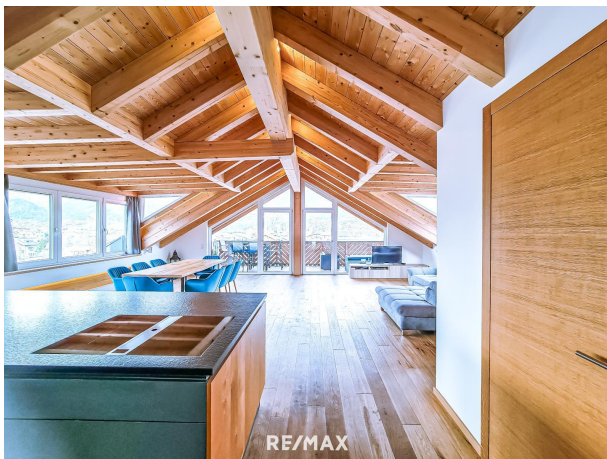

3.00 %

Ihr Ansprechpartner

Clemens Riccabona

RE/MAX Recon 3
Maria-Theresien-Straße 42
6020 Innsbruck

H +43 59 997

Objektbeschreibung

Luxuriöses Wohnen in Wattens – hochwertige 4-Zimmer-Wohnung mit unzähligen Vorzügen! Bei diesem Objekt handelt es sich um eine traumhafte Luxusimmobilie, die für den Eigenbedarf konzipiert wurde. Hier erwartet Sie Wohnkomfort und Qualität der Extraklasse! • Baujahr: ca. 2017 • Wohnfläche: ca. 166,28 m²; mit Dachschrägen (über 1,5 m): ca. 158,44 m² • Sonnige, zentrale Aussichtslage • Äußerst luxuriöse Ausstattung • Gigantischer Wohn-, Koch- und Essbereich • Zwei Balkone • Badezimmer inklusive Dampfdusche, Wanne, LEDs • Dachschrägen mit stilvollen Stauflächen/Kästen • Eiche-Landhausdielen • Fußbodenheizung, umweltschonende Fernwärme Für nähere Informationen zur Immobilie fordern Sie bitte ein Exposé an. Wir bitten Sie um Verständnis, dass wir unserer Nachweispflicht nachkommen müssen und wir Anfragen nur unter Angabe der vollständigen Kontaktdaten (Name, Adresse, Telefonnummer, Email) beantworten können! Nicht alle Immobilien sind auf der Webseite zu sehen. Sie können uns gerne Ihren Suchwunsch bekannt geben. Angaben gemäß