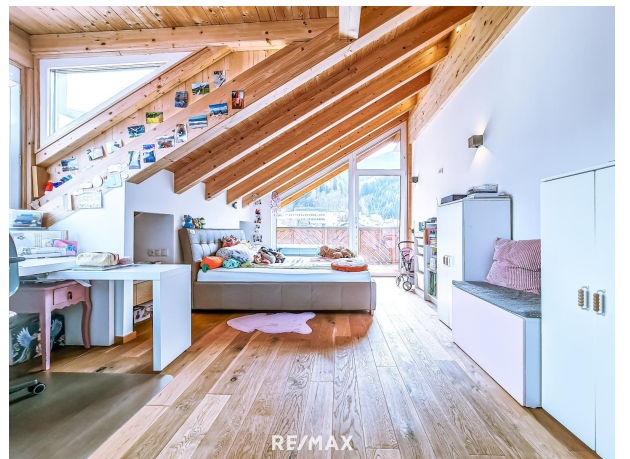

3.00 %

Ihr Ansprechpartner

Clemens Riccabona

RE/MAX Recon 3
Maria-Theresien-Straße 42
6020 Innsbruck

H +43 59 997

Objektbeschreibung

Luxuriöses Wohnen in Wattens – hochwertige 4-Zimmer-Wohnung mit unzähligen Vorzügen! Bei diesem Objekt handelt es sich um eine traumhafte Luxusimmobilie, die für den Eigenbedarf konzipiert wurde. Hier erwartet Sie Wohnkomfort und Qualität der Extraklasse! • Baujahr: ca. 2017 • Wohnfläche: ca. 166,28 m²; mit Dachschrägen (über 1,5 m): ca. 158,44 m² • Sonnige, zentrale Aussichtslage • Äußerst luxuriöse Ausstattung • Gigantischer Wohn-, Koch- und Essbereich • Zwei Balkone • Badezimmer inklusive Dampfdusche, Wanne, LEDs • Dachschrägen mit stilvollen Stauflächen/Kästen • Eiche-Landhausdielen • Fußbodenheizung, umweltschonende Fernwärme Für nähere Informationen zur Immobilie fordern Sie bitte ein Exposé an. Wir bitten Sie um Verständnis, dass wir unserer Nachweispflicht nachkommen müssen und wir Anfragen nur unter Angabe der vollständigen Kontaktdaten (Name, Adresse, Telefonnummer, Email) beantworten können! Nicht alle Immobilien sind auf der Webseite zu sehen. Sie können uns gerne Ihren Suchwunsch bekannt geben. Angaben gemäß