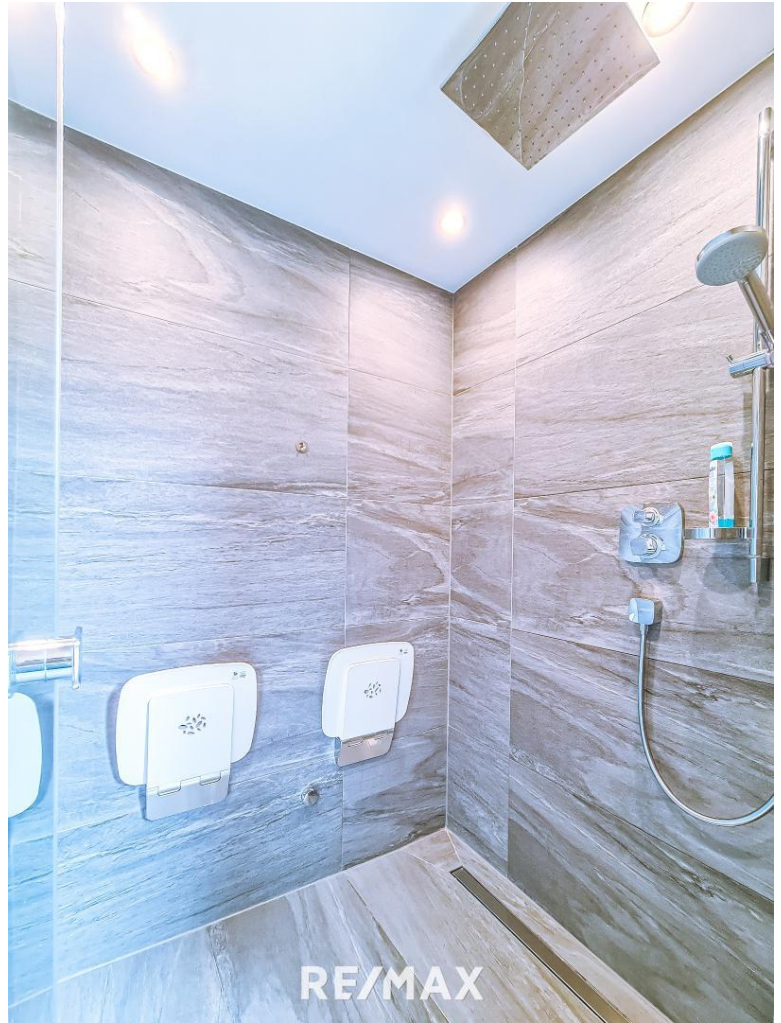

Luxuriöses Wohnen in Wattens – hochwertige 4-Zimmer-Wohnung mit unzähligen Vorzügen!

Wattens - Penthousewohnung

Objektnummer: 1613_10737

Eine Immobilie von RE/MAX Immoreal

Zahlen, Daten, Fakten

Art:	Wohnung - Etage
Land:	Österreich
PLZ/Ort:	6112 Wattens
Baujahr:	ca. 2017
Möbliert:	Teil
Wohnfläche:	158,44 m ²
Zimmer:	4,50
Bäder:	2
WC:	2
Balkone:	2
Keller:	10,91 m ²
Heizwärmebedarf:	C 62,00 kWh / m ² * a
Gesamtenergieeffizienzfaktor:	C 1,06
Kaufpreis:	980.000,00 €
Provisionsangabe:	

3.00 %

Ihr Ansprechpartner

Clemens Riccabona

RE/MAX Recon 3
Maria-Theresien-Straße 42
6020 Innsbruck

H +43 59 997

Objektbeschreibung

Luxuriöses Wohnen in Wattens – hochwertige 4-Zimmer-Wohnung mit unzähligen Vorzügen! Bei diesem Objekt handelt es sich um eine traumhafte Luxusimmobilie, die für den Eigenbedarf konzipiert wurde. Hier erwartet Sie Wohnkomfort und Qualität der Extraklasse! • Baujahr: ca. 2017 • Wohnfläche: ca. 166,28 m²; mit Dachschrägen (über 1,5 m): ca. 158,44 m² • Sonnige, zentrale Aussichtslage • Äußerst luxuriöse Ausstattung • Gigantischer Wohn-, Koch- und Essbereich • Zwei Balkone • Badezimmer inklusive Dampfdusche, Wanne, LEDs • Dachschrägen mit stilvollen Stauflächen/Kästen • Eiche-Landhausdielen • Fußbodenheizung, umweltschonende Fernwärme Für nähere Informationen zur Immobilie fordern Sie bitte ein Exposé an. Wir bitten Sie um Verständnis, dass wir unserer Nachweispflicht nachkommen müssen und wir Anfragen nur unter Angabe der vollständigen Kontaktdaten (Name, Adresse, Telefonnummer, Email) beantworten können! Nicht alle Immobilien sind auf der Webseite zu sehen. Sie können uns gerne Ihren Suchwunsch bekannt geben. Angaben gemäß