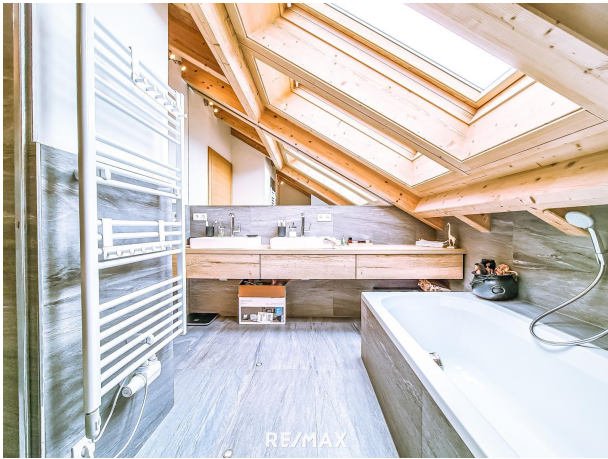

3.00 %

Ihr Ansprechpartner

Clemens Riccabona

RE/MAX Recon 3
Maria-Theresien-Straße 42
6020 Innsbruck

H +43 59 997

Objektbeschreibung

Luxuriöses Wohnen in Wattens – hochwertige 4-Zimmer-Wohnung mit unzähligen Vorzügen! Bei diesem Objekt handelt es sich um eine traumhafte Luxusimmobilie, die für den Eigenbedarf konzipiert wurde. Hier erwartet Sie Wohnkomfort und Qualität der Extraklasse! • Baujahr: ca. 2017 • Wohnfläche: ca. 166,28 m²; mit Dachschrägen (über 1,5 m): ca. 158,44 m² • Sonnige, zentrale Aussichtslage • Äußerst luxuriöse Ausstattung • Gigantischer Wohn-, Koch- und Essbereich • Zwei Balkone • Badezimmer inklusive Dampfdusche, Wanne, LEDs • Dachschrägen mit stilvollen Stauflächen/Kästen • Eiche-Landhausdielen • Fußbodenheizung, umweltschonende Fernwärme Für nähere Informationen zur Immobilie fordern Sie bitte ein Exposé an. Wir bitten Sie um Verständnis, dass wir unserer Nachweispflicht nachkommen müssen und wir Anfragen nur unter Angabe der vollständigen Kontaktdaten (Name, Adresse, Telefonnummer, Email) beantworten können! Nicht alle Immobilien sind auf der Webseite zu sehen. Sie können uns gerne Ihren Suchwunsch bekannt geben. Angaben gemäß