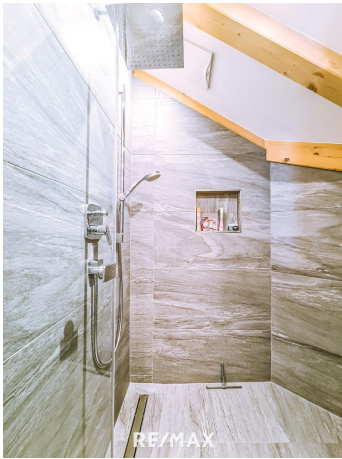

3.00 %

Ihr Ansprechpartner

Clemens Riccabona

RE/MAX Recon 3
Maria-Theresien-Straße 42
6020 Innsbruck

H +43 59 997

Objektbeschreibung

Luxuriöses Wohnen in Wattens – hochwertige 4-Zimmer-Wohnung mit unzähligen Vorzügen! Bei diesem Objekt handelt es sich um eine traumhafte Luxusimmobilie, die für den Eigenbedarf konzipiert wurde. Hier erwartet Sie Wohnkomfort und Qualität der Extraklasse! • Baujahr: ca. 2017 • Wohnfläche: ca. 166,28 m²; mit Dachschrägen (über 1,5 m): ca. 158,44 m² • Sonnige, zentrale Aussichtslage • Äußerst luxuriöse Ausstattung • Gigantischer Wohn-, Koch- und Essbereich • Zwei Balkone • Badezimmer inklusive Dampfdusche, Wanne, LEDs • Dachschrägen mit stilvollen Stauflächen/Kästen • Eiche-Landhausdielen • Fußbodenheizung, umweltschonende Fernwärme Für nähere Informationen zur Immobilie fordern Sie bitte ein Exposé an. Wir bitten Sie um Verständnis, dass wir unserer Nachweispflicht nachkommen müssen und wir Anfragen nur unter Angabe der vollständigen Kontaktdaten (Name, Adresse, Telefonnummer, Email) beantworten können! Nicht alle Immobilien sind auf der Webseite zu sehen. Sie können uns gerne Ihren Suchwunsch bekannt geben. Angaben gemäß