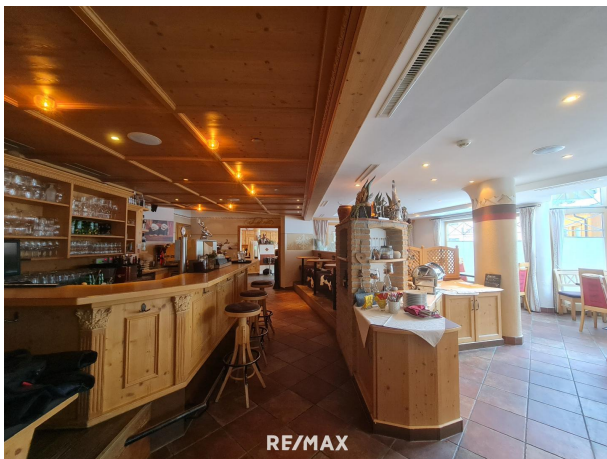

Die Nr. 1 in Sachen Immobilien
Imst | Landeck | Innsbruck

RE/MAX
Residence Group

Wir sind uns sicher: Erfolg ist kein Zufallsprodukt,
sondern Resultat von Plan und Konsequenz!

Gerhard Grünauer **RE/MAX** 664 18 04 801