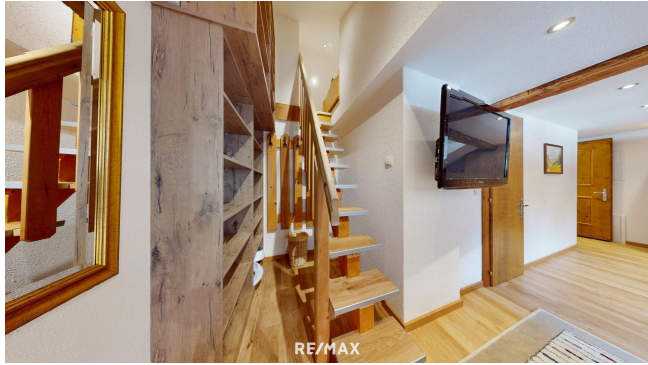

## Objektbeschreibung

Nähe St. Anton a. Arlberg - 10-Zimmer-Dachgeschosswohnung... • Nähe St. Anton am Arlberg  
• Wohnfläche: ca. 350 m<sup>2</sup> • 8 Schlafzimmer, 4 Bäder, 4 WCs • Flächenwidmung: Kerngebiet •  
Heizung: Zentralheizung mit Öl • Elektro-Kamin • Sauna, Dampfdusche und Wellnessbereich  
• Baujahr: ca. 1600/1995 • Generalsanierung: ca. 2019 • 3 Garagenparkplätze (25 m<sup>2</sup>) + 2  
Carport-Abstellplätze + 1 Außenstellplatz Für nähere Informationen zur Immobilie fordern Sie  
bitte ein Exposé an. Wir bitten Sie um Verständnis, dass wir unserer Nachweispflicht  
nachkommen müssen und wir Anfragen nur unter Angabe der vollständigen Kontaktdaten  
(Name, Adresse, Telefonnummer, Email) beantworten können! Nicht alle Immobilien sind auf  
der Webseite zu sehen. Sie können uns gerne Ihren Suchwunsch bekannt geben. Angaben