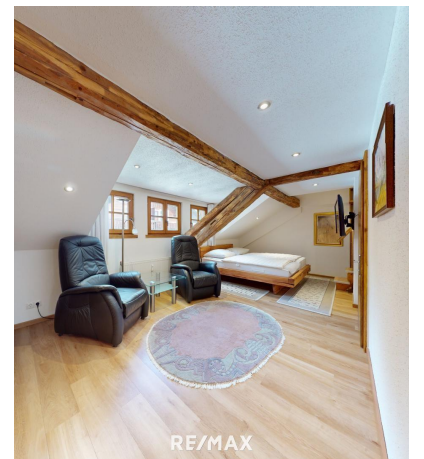

## Objektbeschreibung

Nähe St. Anton a. Arlberg - 10-Zimmer-Dachgeschosswohnung... • Nähe St. Anton am Arlberg  
• Wohnfläche: ca. 350 m<sup>2</sup> • 8 Schlafzimmer, 4 Bäder, 4 WCs • Flächenwidmung: Kerngebiet •  
Heizung: Zentralheizung mit Öl • Elektro-Kamin • Sauna, Dampfdusche und Wellnessbereich  
• Baujahr: ca. 1600/1995 • Generalsanierung: ca. 2019 • 3 Garagenparkplätze (25 m<sup>2</sup>) + 2  
Carport-Abstellplätze + 1 Außenstellplatz Für nähere Informationen zur Immobilie fordern Sie  
bitte ein Exposé an. Wir bitten Sie um Verständnis, dass wir unserer Nachweispflicht  
nachkommen müssen und wir Anfragen nur unter Angabe der vollständigen Kontaktdaten  
(Name, Adresse, Telefonnummer, Email) beantworten können! Nicht alle Immobilien sind auf  
der Webseite zu sehen. Sie können uns gerne Ihren Suchwunsch bekannt geben. Angaben