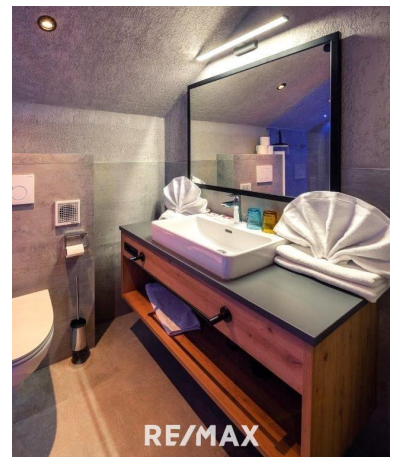

Charmantes 4-Zimmer-Chalet in sonniger Aussichtslage in Ladis!

Chalet - Küche/Speisezimmer

Objektnummer: 1613_10538

Eine Immobilie von RE/MAX Immoreal

Zahlen, Daten, Fakten

Art:	Haus - Einfamilienhaus
Land:	Österreich
PLZ/Ort:	6532 Ladis
Baujahr:	ca. 2021
Möbliert:	Voll
Wohnfläche:	143,00 m ²
Nutzfläche:	167,00 m ²
Zimmer:	4
Bäder:	3
WC:	4
Balkone:	2
Stellplätze:	4
Heizwärmebedarf:	C 67,00 kWh / m ² * a
Gesamtenergieeffizienzfaktor:	A+ 0,70
Kaufpreis:	1.350.000,00 €
Provisionsangabe:	

Objektbeschreibung

Charmantes 4-Zimmer-Chalet in sonniger Aussichtslage in Ladis! • Dorfzentrum • Nähe: Skilift, Serfaus, Fiss • Wohnfläche: ca. 143 m²/ Nutzfläche ca. 167m² • Flächenwidmung: Landwirtschaftliches Mischgebiet • Baujahr: ca. 2021 • Komplett möbliert • Glasfaser-Internet • 2 Balkone • Heizung: Wärmepumpe/Luft-Wasser • Infrarotkabine • Drei Autoabstellplätze • E-Ladestation • Müllraum vorhanden Für nähere Informationen zur Immobilie fordern Sie bitte ein Exposé an. Wir bitten Sie um Verständnis, dass wir unserer Nachweispflicht nachkommen müssen und wir Anfragen nur unter Angabe der vollständigen Kontaktdaten (Name, Adresse, Telefonnummer, Email) beantworten können! Nicht alle Immobilien sind auf der Webseite zu sehen. Sie können uns gerne Ihren Suchwunsch bekannt geben. Angaben gemäß