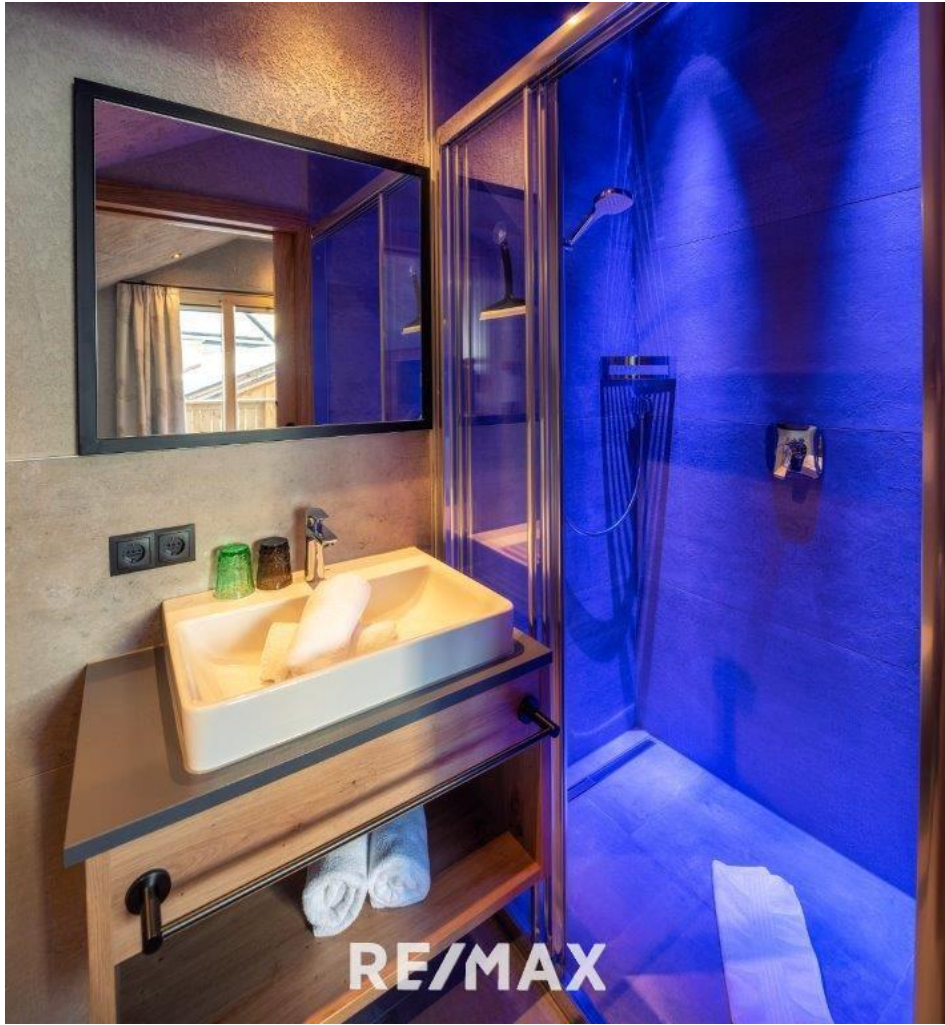

Charmantes 4-Zimmer-Chalet in sonniger Aussichtslage in Ladis!

Chalet - Küche/Speisezimmer

Objektnummer: 1613_10538

Eine Immobilie von RE/MAX Immoreal

Zahlen, Daten, Fakten

Art:	Haus - Einfamilienhaus
Land:	Österreich
PLZ/Ort:	6532 Ladis
Baujahr:	ca. 2021
Möbliert:	Voll
Wohnfläche:	143,00 m ²
Nutzfläche:	167,00 m ²
Zimmer:	4
Bäder:	3
WC:	4
Balkone:	2
Stellplätze:	4
Heizwärmebedarf:	C 67,00 kWh / m ² * a
Gesamtenergieeffizienzfaktor:	A+ 0,70
Kaufpreis:	1.350.000,00 €
Provisionsangabe:	

Objektbeschreibung

Charmantes 4-Zimmer-Chalet in sonniger Aussichtslage in Ladis! • Dorfzentrum • Nähe: Skilift, Serfaus, Fiss • Wohnfläche: ca. 143 m²/ Nutzfläche ca. 167m² • Flächenwidmung: Landwirtschaftliches Mischgebiet • Baujahr: ca. 2021 • Komplett möbliert • Glasfaser-Internet • 2 Balkone • Heizung: Wärmepumpe/Luft-Wasser • Infrarotkabine • Drei Autoabstellplätze • E-Ladestation • Müllraum vorhanden Für nähere Informationen zur Immobilie fordern Sie bitte ein Exposé an. Wir bitten Sie um Verständnis, dass wir unserer Nachweispflicht nachkommen müssen und wir Anfragen nur unter Angabe der vollständigen Kontaktdaten (Name, Adresse, Telefonnummer, Email) beantworten können! Nicht alle Immobilien sind auf der Webseite zu sehen. Sie können uns gerne Ihren Suchwunsch bekannt geben. Angaben gemäß