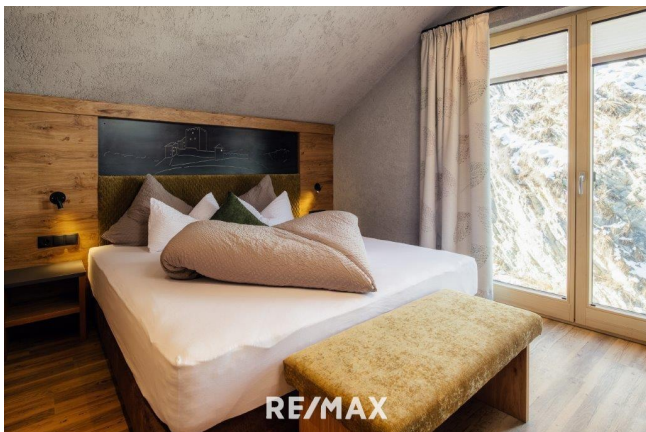

Charmantes 4-Zimmer-Chalet in sonniger Aussichtslage in Ladis!

Chalet - Küche/Speisezimmer

Objektnummer: 1613_10538

Eine Immobilie von RE/MAX Immoreal

Zahlen, Daten, Fakten

Art:	Haus - Einfamilienhaus
Land:	Österreich
PLZ/Ort:	6532 Ladis
Baujahr:	ca. 2021
Möbliert:	Voll
Wohnfläche:	143,00 m ²
Nutzfläche:	167,00 m ²
Zimmer:	4
Bäder:	3
WC:	4
Balkone:	2
Stellplätze:	4
Heizwärmebedarf:	C 67,00 kWh / m ² * a
Gesamtenergieeffizienzfaktor:	A+ 0,70
Kaufpreis:	1.350.000,00 €
Provisionsangabe:	

Objektbeschreibung

Charmantes 4-Zimmer-Chalet in sonniger Aussichtslage in Ladis! • Dorfzentrum • Nähe: Skilift, Serfaus, Fiss • Wohnfläche: ca. 143 m²/ Nutzfläche ca. 167m² • Flächenwidmung: Landwirtschaftliches Mischgebiet • Baujahr: ca. 2021 • Komplett möbliert • Glasfaser-Internet • 2 Balkone • Heizung: Wärmepumpe/Luft-Wasser • Infrarotkabine • Drei Autoabstellplätze • E-Ladestation • Müllraum vorhanden Für nähere Informationen zur Immobilie fordern Sie bitte ein Exposé an. Wir bitten Sie um Verständnis, dass wir unserer Nachweispflicht nachkommen müssen und wir Anfragen nur unter Angabe der vollständigen Kontaktdaten (Name, Adresse, Telefonnummer, Email) beantworten können! Nicht alle Immobilien sind auf der Webseite zu sehen. Sie können uns gerne Ihren Suchwunsch bekannt geben. Angaben gemäß