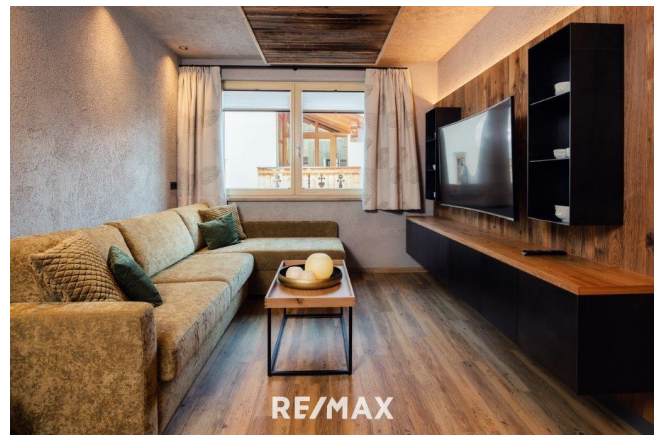

Charmantes 4-Zimmer-Chalet in sonniger Aussichtslage in Ladis!

Chalet - Küche/Speisezimmer

Objektnummer: 1613_10538

Eine Immobilie von RE/MAX Immoreal

Zahlen, Daten, Fakten

Art:	Haus - Einfamilienhaus
Land:	Österreich
PLZ/Ort:	6532 Ladis
Baujahr:	ca. 2021
Möbliert:	Voll
Wohnfläche:	143,00 m ²
Nutzfläche:	167,00 m ²
Zimmer:	4
Bäder:	3
WC:	4
Balkone:	2
Stellplätze:	4
Heizwärmebedarf:	C 67,00 kWh / m ² * a
Gesamtenergieeffizienzfaktor:	A+ 0,70
Kaufpreis:	1.350.000,00 €
Provisionsangabe:	

Objektbeschreibung

Charmantes 4-Zimmer-Chalet in sonniger Aussichtslage in Ladis! • Dorfzentrum • Nähe: Skilift, Serfaus, Fiss • Wohnfläche: ca. 143 m²/ Nutzfläche ca. 167m² • Flächenwidmung: Landwirtschaftliches Mischgebiet • Baujahr: ca. 2021 • Komplett möbliert • Glasfaser-Internet • 2 Balkone • Heizung: Wärmepumpe/Luft-Wasser • Infrarotkabine • Drei Autoabstellplätze • E-Ladestation • Müllraum vorhanden Für nähere Informationen zur Immobilie fordern Sie bitte ein Exposé an. Wir bitten Sie um Verständnis, dass wir unserer Nachweispflicht nachkommen müssen und wir Anfragen nur unter Angabe der vollständigen Kontaktdaten (Name, Adresse, Telefonnummer, Email) beantworten können! Nicht alle Immobilien sind auf der Webseite zu sehen. Sie können uns gerne Ihren Suchwunsch bekannt geben. Angaben gemäß