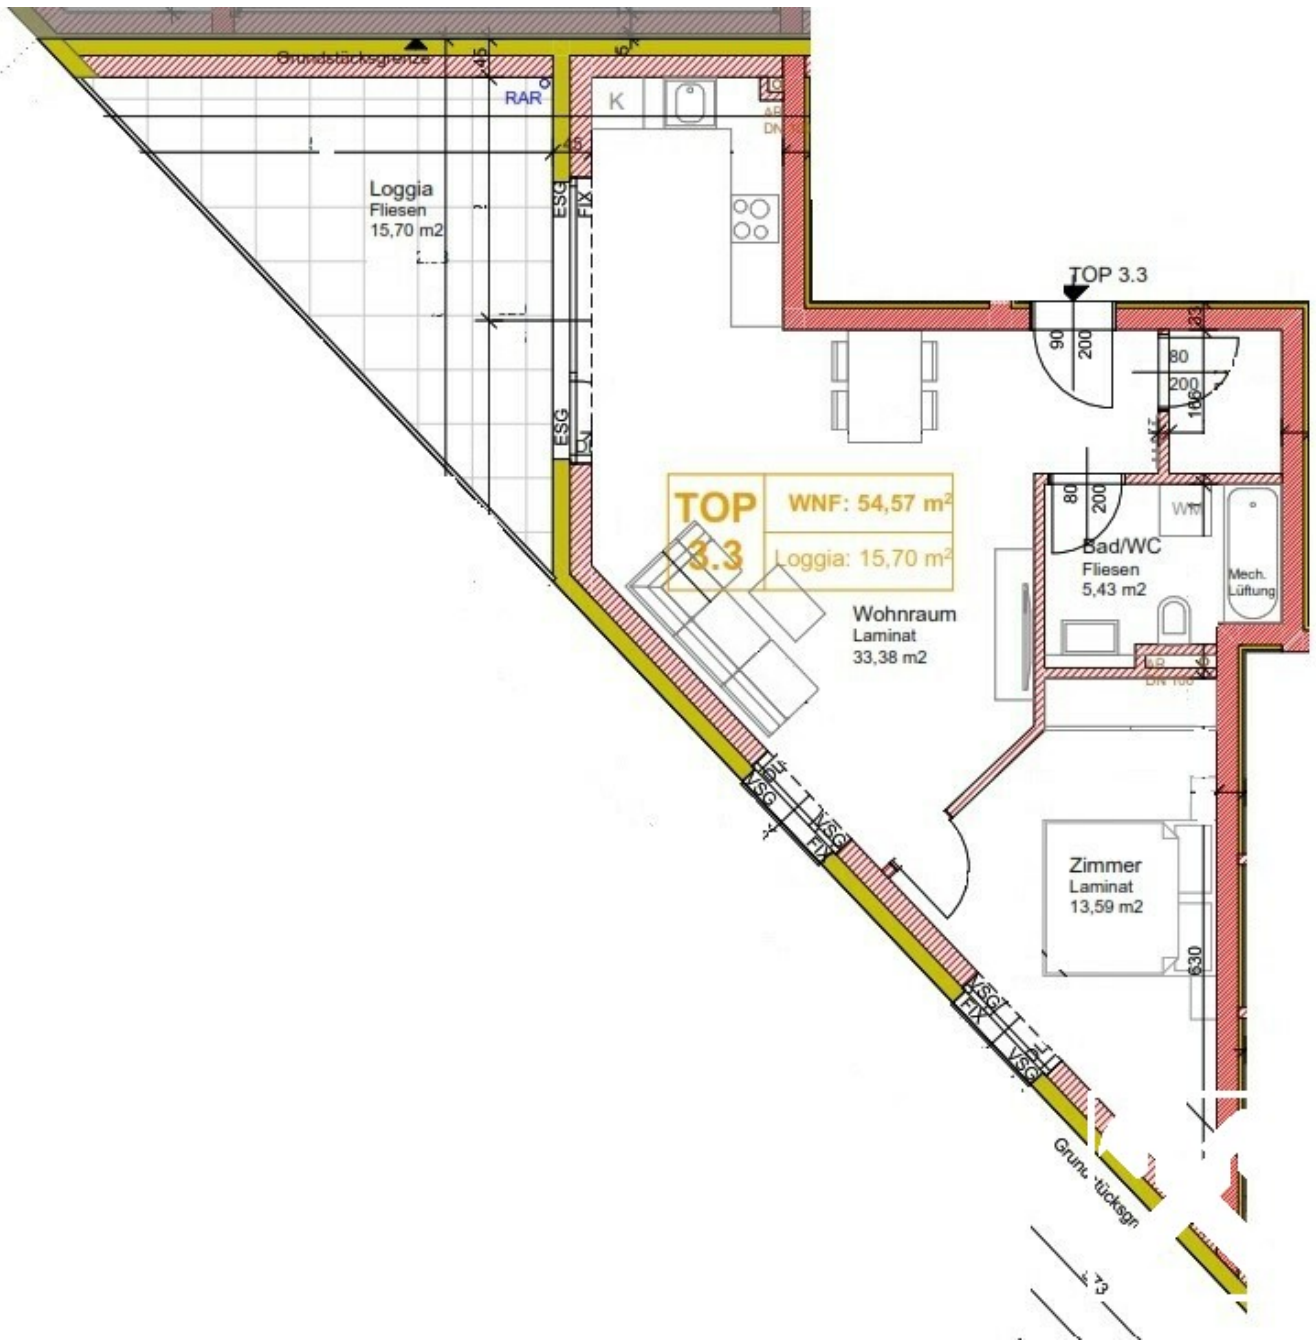

Provisionsangabe:

3% des Kaufpreises plus 20% USt.

Ihr Ansprechpartner

Mag. Nataliya Maystruk

Raiffeisen Immobilien Vermittlung Ges.m.b.H
Friedrich-Wilhelm-Raiffeisen-Platz 1
1020 Wien

Objektbeschreibung

Diese hochwertig errichtete **2-Zimmer Wohnung** in der charmanten Gemeinde Münichsthal bietet modernes Wohnen in ländlicher Ruhe. Auf einer Wohnfläche von ca. 54,57 m² finden Sie ein offenes und helles Raumkonzept, das höchsten Wohnkomfort garantiert. Ein besonderes Highlight ist die großzügige Loggia mit ca. 15,70 m², welche zu entspannten Stunden im Freien einlädt.