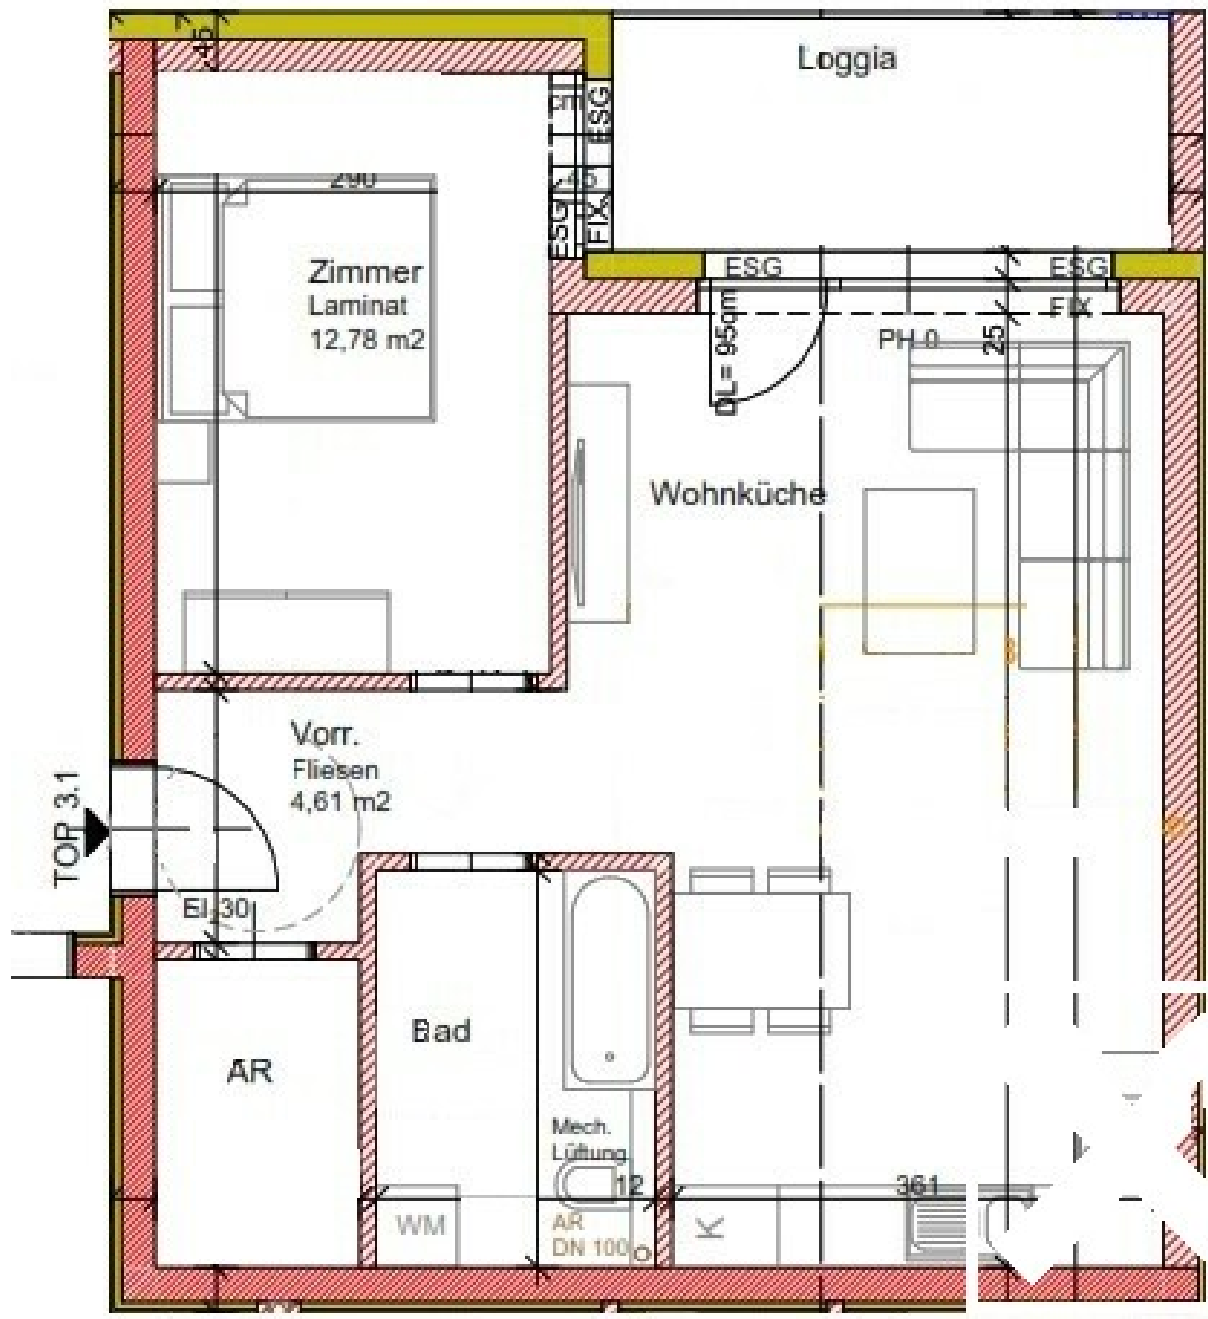

Provisionsangabe:

3% des Kaufpreises plus 20% USt.

Ihr Ansprechpartner

Mag. Nataliya Maystruk

Raiffeisen Immobilien Vermittlung Ges.m.b.H
Friedrich-Wilhelm-Raiffeisen-Platz 1
1020 Wien

Objektbeschreibung

Diese hochwertig errichtete **2-Zimmer Wohnung** in der charmanten Gemeinde Münichsthal bietet modernes Wohnen in ländlicher Ruhe. Auf einer Wohnfläche von ca. 55,08 m² finden Sie ein offenes und helles Raumkonzept, das höchsten Wohnkomfort garantiert. Ein besonderes Highlight ist die großzügige Loggia mit ca. 7,05 m², welche zu entspannten Stunden im Freien einlädt.