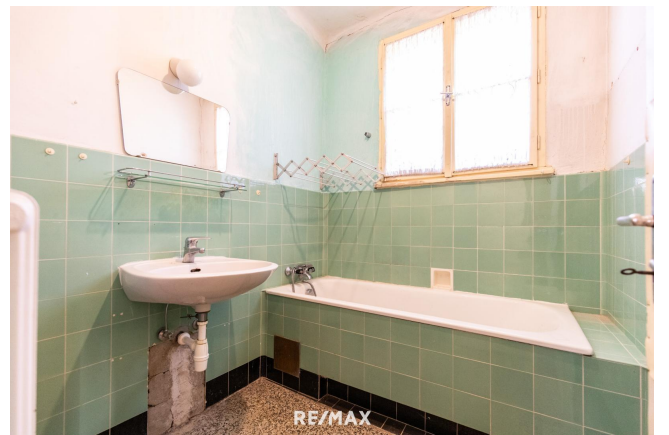

## Objektbeschreibung

Dieses Einfamilienhaus, erbaut im Jahr 1955, befindet sich in einer der begehrtesten Lagen von Eisenstadt – direkt angrenzend an den malerischen Schlosspark. Auf einem großzügigen Grundstück von 791 m<sup>2</sup> bietet das Haus 83 m<sup>2</sup> Wohnfläche, die eine ideale Grundlage für die Verwirklichung Ihrer Wohnträume darstellen. Das Erdgeschoss umfasst eine Küche, ein Badezimmer, ein separates WC sowie zwei helle Zimmer, die sich als Wohn- und Schlafzimmer nutzen lassen. Im Souterrain gibt es zwei weitere Zimmer sowie eine praktische Waschküche. Zudem bietet das Haus einen Dachboden, der weiteres Potenzial birgt, sowie eine gemütliche Loggia. Zwar befindet sich das Haus in sanierungsbedürftigem Zustand, bietet aber aufgrund der Lage und der vorhandenen Bausubstanz zahlreiche Gestaltungsmöglichkeiten. Beheizt wird das Objekt mit einer Öl-Zentralheizung. Nutzen Sie die Gelegenheit, dieses Haus in Toplage zu Ihrem Traumdomizil zu machen! Angaben gemäß