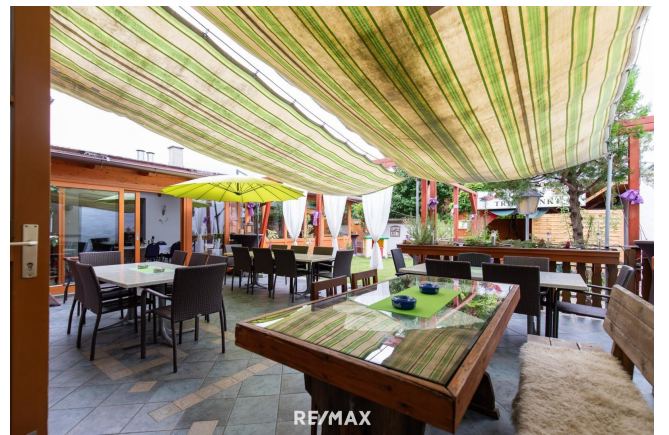

Objektbeschreibung

Mieter gesucht-Erfolgsgeschichte fortsetzen Wohnen und Arbeiten an einem Platz! Das Anwesen in Andau steht in den Startlöchern für einen Mieter, der frischen Wind in dieses Juwel bringen möchte. Nehmen Sie den Herausforderung an, dieses etablierte Lokal zu übernehmen und mit neuen Ideen zu beleben. Das Anwesen mit ca. 533m² liegt im Dorfzentrum und wurde 1997 umgebaut und eröffnet. Das Restaurant, Bar/Disco mit Privatbereich in Hauptplatzlage, liegt direkt am Radweg in dieser schönen Gemeinde. Es handelt sich um einen gutbürgerlichen Gastronomiebetrieb mit zahlreicher Stammkundschaft. KAFFEEHAUS - RESTAURANT mit ca. 340 m² + gemütlicher Wintergarten + Gastroküche + Kühlraum + Behinderten WC+ Wickelraum + Abstellraum + Extrastüberl + Terrasse + Schanigarten direkt an der Hauptstrasse (Radler & Wandertreffpunkt) KELLER ca. 333 m² (Disco / Tanzbar) + Heizraum + Magazin + Damen & Herren WC / Pissoir + Lagerräume WOHNBEREICH ca. 170 m² + 4 Zimmer + Wohnzimmer + Balkon + Terrasse überdacht + Badezimmer + WC +Klimaanlage Machen Sie sich selbst ein Bild über diese interessante Immobilie in sehr guter Lage! Inmitten der unendlichen Weite der "burgenländischen Puszta" und in unmittelbarer Nachbarschaft zu Ungarn liegt die Marktgemeinde Andau. Umgeben vom Naturschutzgebiet "Hanság-Waasen" und eingebettet in die einzigartige Naturlandschaft des Nationalparks Neusiedler See – Seewinkel, bietet Andau viel Raum für Erholung und Aktivität, Kreativität und ein reges Dorfleben.