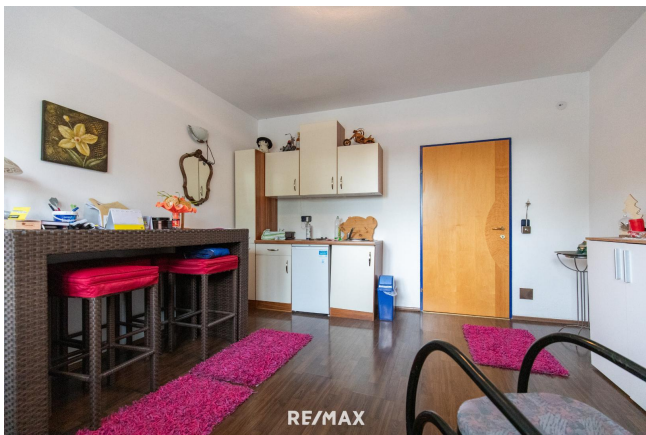

Objektbeschreibung

Mieter gesucht-Erfolgsgeschichte fortsetzen Wohnen und Arbeiten an einem Platz! Das Anwesen in Andau steht in den Startlöchern für einen Mieter, der frischen Wind in dieses Juwel bringen möchte. Nehmen Sie den Herausforderung an, dieses etablierte Lokal zu übernehmen und mit neuen Ideen zu beleben. Das Anwesen mit ca. 533m² liegt im Dorfzentrum und wurde 1997 umgebaut und eröffnet. Das Restaurant, Bar/Disco mit Privatbereich in Hauptplatzlage, liegt direkt am Radweg in dieser schönen Gemeinde. Es handelt sich um einen gutbürgerlichen Gastronomiebetrieb mit zahlreicher Stammkundschaft. KAFFEEHAUS - RESTAURANT mit ca. 340 m² + gemütlicher Wintergarten + Gastroküche + Kühlraum + Behinderten WC+ Wickelraum + Abstellraum + Extrastüberl + Terrasse + Schanigarten direkt an der Hauptstrasse (Radler & Wandertreffpunkt) KELLER ca. 333 m² (Disco / Tanzbar) + Heizraum + Magazin + Damen & Herren WC / Pissoir + Lagerräume WOHNBEREICH ca. 170 m² + 4 Zimmer + Wohnzimmer + Balkon + Terrasse überdacht + Badezimmer + WC +Klimaanlage Machen Sie sich selbst ein Bild über diese interessante Immobilie in sehr guter Lage! Inmitten der unendlichen Weite der "burgenländischen Puszta" und in unmittelbarer Nachbarschaft zu Ungarn liegt die Marktgemeinde Andau. Umgeben vom Naturschutzgebiet "Hanság-Waasen" und eingebettet in die einzigartige Naturlandschaft des Nationalparks Neusiedler See – Seewinkel, bietet Andau viel Raum für Erholung und Aktivität, Kreativität und ein reges Dorfleben.