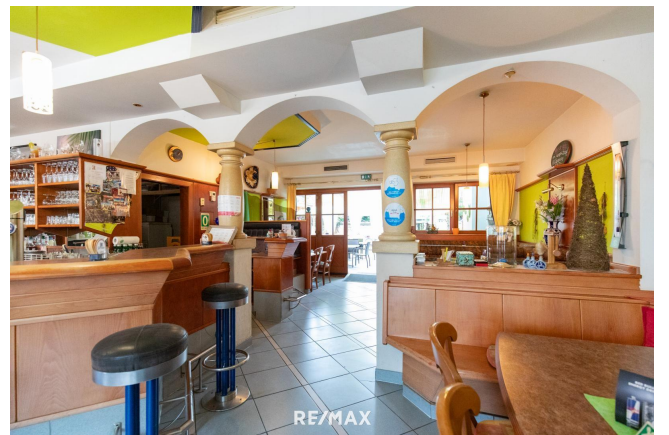

Perfekt ausgestattete Gastronomie – bereit für den sofortigen Start!

1. Gastronomiebetrieb-Andau

Objektnummer: 2275_7141

Eine Immobilie von RE/MAX P&I in Neusiedl/S.

Zahlen, Daten, Fakten

Art:	Gastgewerbe
Land:	Österreich
PLZ/Ort:	7163 Andau
Nutzfläche:	847,00 m ²
Gesamtmiete	4.800,00 €
Kaltmiete (netto)	4.000,00 €
Kaltmiete	4.000,00 €

Objektbeschreibung

Mieter gesucht-Erfolgsgeschichte fortsetzen Wohnen und Arbeiten an einem Platz! Das Anwesen in Andau steht in den Startlöchern für einen Mieter, der frischen Wind in dieses Juwel bringen möchte. Nehmen Sie den Herausforderung an, dieses etablierte Lokal zu übernehmen und mit neuen Ideen zu beleben. Das Anwesen mit ca. 533m² liegt im Dorfzentrum und wurde 1997 umgebaut und eröffnet. Das Restaurant, Bar/Disco mit Privatbereich in Hauptplatzlage, liegt direkt am Radweg in dieser schönen Gemeinde. Es handelt sich um einen gutbürgerlichen Gastronomiebetrieb mit zahlreicher Stammkundschaft. KAFFEEHAUS - RESTAURANT mit ca. 340 m² + gemütlicher Wintergarten + Gastroküche + Kühlraum + Behinderten WC+ Wickelraum + Abstellraum + Extrastüberl + Terrasse + Schanigarten direkt an der Hauptstrasse (Radler & Wandertreffpunkt) KELLER ca. 333 m² (Disco / Tanzbar) + Heizraum + Magazin + Damen & Herren WC / Pissoir + Lagerräume WOHNBEREICH ca. 170 m² + 4 Zimmer + Wohnzimmer + Balkon + Terrasse überdacht + Badezimmer + WC +Klimaanlage Machen Sie sich selbst ein Bild über diese interessante Immobilie in sehr guter Lage! Inmitten der unendlichen Weite der "burgenländischen Puszta" und in unmittelbarer Nachbarschaft zu Ungarn liegt die Marktgemeinde Andau. Umgeben vom Naturschutzgebiet "Hanság-Waasen" und eingebettet in die einzigartige Naturlandschaft des Nationalparks Neusiedler See – Seewinkel, bietet Andau viel Raum für Erholung und Aktivität, Kreativität und ein reges Dorfleben.