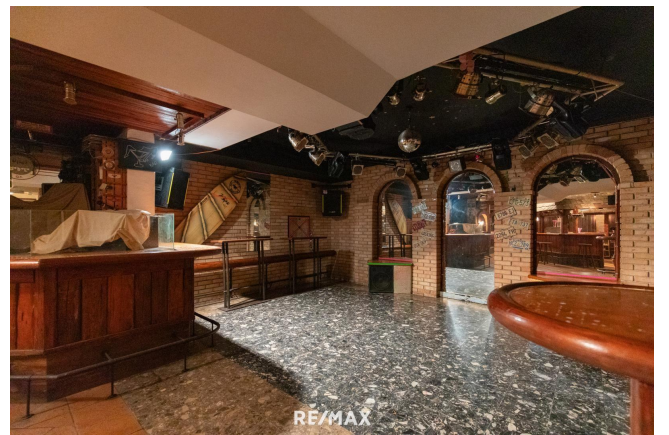

Perfekt ausgestattete Gastronomie – bereit für den sofortigen Start!

1. Gastronomiebetrieb-Andau

Objektnummer: 2275_7141

Eine Immobilie von RE/MAX P&I in Neusiedl/S.

Zahlen, Daten, Fakten

Art:	Gastgewerbe
Land:	Österreich
PLZ/Ort:	7163 Andau
Nutzfläche:	847,00 m ²
Gesamtmiete	4.800,00 €
Kaltmiete (netto)	4.000,00 €
Kaltmiete	4.000,00 €

Objektbeschreibung

Mieter gesucht-Erfolgsgeschichte fortsetzen Wohnen und Arbeiten an einem Platz! Das Anwesen in Andau steht in den Startlöchern für einen Mieter, der frischen Wind in dieses Juwel bringen möchte. Nehmen Sie den Herausforderung an, dieses etablierte Lokal zu übernehmen und mit neuen Ideen zu beleben. Das Anwesen mit ca. 533m² liegt im Dorfzentrum und wurde 1997 umgebaut und eröffnet. Das Restaurant, Bar/Disco mit Privatbereich in Hauptplatzlage, liegt direkt am Radweg in dieser schönen Gemeinde. Es handelt sich um einen gutbürgerlichen Gastronomiebetrieb mit zahlreicher Stammkundschaft. KAFFEEHAUS - RESTAURANT mit ca. 340 m² + gemütlicher Wintergarten + Gastroküche + Kühlraum + Behinderten WC+ Wickelraum + Abstellraum + Extrastüberl + Terrasse + Schanigarten direkt an der Hauptstrasse (Radler & Wandertreffpunkt) KELLER ca. 333 m² (Disco / Tanzbar) + Heizraum + Magazin + Damen & Herren WC / Pissoir + Lagerräume WOHNBEREICH ca. 170 m² + 4 Zimmer + Wohnzimmer + Balkon + Terrasse überdacht + Badezimmer + WC +Klimaanlage Machen Sie sich selbst ein Bild über diese interessante Immobilie in sehr guter Lage! Inmitten der unendlichen Weite der "burgenländischen Puszta" und in unmittelbarer Nachbarschaft zu Ungarn liegt die Marktgemeinde Andau. Umgeben vom Naturschutzgebiet "Hanság-Waasen" und eingebettet in die einzigartige Naturlandschaft des Nationalparks Neusiedler See – Seewinkel, bietet Andau viel Raum für Erholung und Aktivität, Kreativität und ein reges Dorfleben.