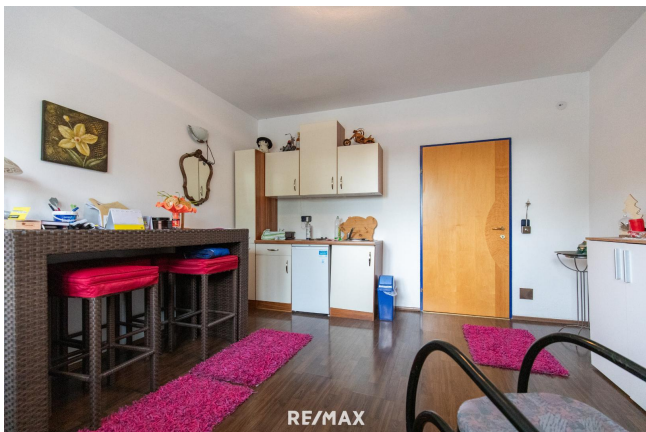

Perfekt ausgestattete Gastronomie – bereit für den sofortigen Start!

1. Gastronomiebetrieb-Andau

Objektnummer: 2275_7141

Eine Immobilie von RE/MAX P&I in Neusiedl/S.

Zahlen, Daten, Fakten

Art:	Gastgewerbe
Land:	Österreich
PLZ/Ort:	7163 Andau
Nutzfläche:	847,00 m ²
Gesamtmiete	4.800,00 €
Kaltmiete (netto)	4.000,00 €
Kaltmiete	4.000,00 €

Objektbeschreibung

Mieter gesucht-Erfolgsgeschichte fortsetzen Wohnen und Arbeiten an einem Platz! Das Anwesen in Andau steht in den Startlöchern für einen Mieter, der frischen Wind in dieses Juwel bringen möchte. Nehmen Sie den Herausforderung an, dieses etablierte Lokal zu übernehmen und mit neuen Ideen zu beleben. Das Anwesen mit ca. 533m² liegt im Dorfzentrum und wurde 1997 umgebaut und eröffnet. Das Restaurant, Bar/Disco mit Privatbereich in Hauptplatzlage, liegt direkt am Radweg in dieser schönen Gemeinde. Es handelt sich um einen gutbürgerlichen Gastronomiebetrieb mit zahlreicher Stammkundschaft. KAFFEEHAUS - RESTAURANT mit ca. 340 m² + gemütlicher Wintergarten + Gastroküche + Kühlraum + Behinderten WC+ Wickelraum + Abstellraum + Extrastüberl + Terrasse + Schanigarten direkt an der Hauptstrasse (Radler & Wandertreffpunkt) KELLER ca. 333 m² (Disco / Tanzbar) + Heizraum + Magazin + Damen & Herren WC / Pissoir + Lagerräume WOHNBEREICH ca. 170 m² + 4 Zimmer + Wohnzimmer + Balkon + Terrasse überdacht + Badezimmer + WC +Klimaanlage Machen Sie sich selbst ein Bild über diese interessante Immobilie in sehr guter Lage! Inmitten der unendlichen Weite der "burgenländischen Puszta" und in unmittelbarer Nachbarschaft zu Ungarn liegt die Marktgemeinde Andau. Umgeben vom Naturschutzgebiet "Hanság-Waasen" und eingebettet in die einzigartige Naturlandschaft des Nationalparks Neusiedler See – Seewinkel, bietet Andau viel Raum für Erholung und Aktivität, Kreativität und ein reges Dorfleben.