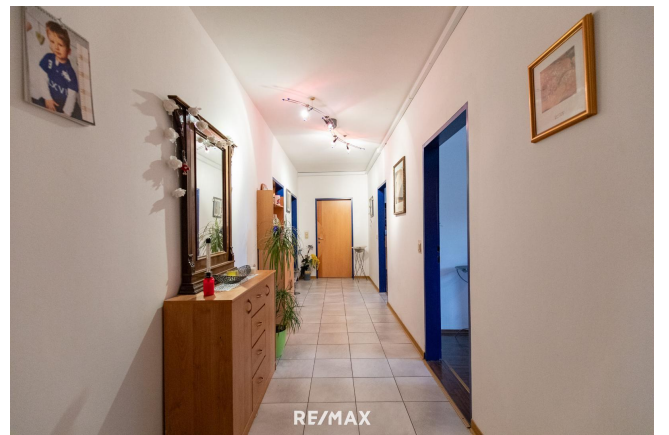

Perfekt ausgestattete Gastronomie – bereit für den sofortigen Start!

1. Gastronomiebetrieb-Andau

Objektnummer: 2275_7141

Eine Immobilie von RE/MAX P&I in Neusiedl/S.

Zahlen, Daten, Fakten

Art:	Gastgewerbe
Land:	Österreich
PLZ/Ort:	7163 Andau
Nutzfläche:	847,00 m ²
Gesamtmiete	4.800,00 €
Kaltmiete (netto)	4.000,00 €
Kaltmiete	4.000,00 €

Objektbeschreibung

Mieter gesucht-Erfolgsgeschichte fortsetzen Wohnen und Arbeiten an einem Platz! Das Anwesen in Andau steht in den Startlöchern für einen Mieter, der frischen Wind in dieses Juwel bringen möchte. Nehmen Sie den Herausforderung an, dieses etablierte Lokal zu übernehmen und mit neuen Ideen zu beleben. Das Anwesen mit ca. 533m² liegt im Dorfzentrum und wurde 1997 umgebaut und eröffnet. Das Restaurant, Bar/Disco mit Privatbereich in Hauptplatzlage, liegt direkt am Radweg in dieser schönen Gemeinde. Es handelt sich um einen gutbürgerlichen Gastronomiebetrieb mit zahlreicher Stammkundschaft. KAFFEEHAUS - RESTAURANT mit ca. 340 m² + gemütlicher Wintergarten + Gastroküche + Kühlraum + Behinderten WC+ Wickelraum + Abstellraum + Extrastüberl + Terrasse + Schanigarten direkt an der Hauptstrasse (Radler & Wandertreffpunkt) KELLER ca. 333 m² (Disco / Tanzbar) + Heizraum + Magazin + Damen & Herren WC / Pissoir + Lagerräume WOHNBEREICH ca. 170 m² + 4 Zimmer + Wohnzimmer + Balkon + Terrasse überdacht + Badezimmer + WC +Klimaanlage Machen Sie sich selbst ein Bild über diese interessante Immobilie in sehr guter Lage! Inmitten der unendlichen Weite der "burgenländischen Puszta" und in unmittelbarer Nachbarschaft zu Ungarn liegt die Marktgemeinde Andau. Umgeben vom Naturschutzgebiet "Hanság-Waasen" und eingebettet in die einzigartige Naturlandschaft des Nationalparks Neusiedler See – Seewinkel, bietet Andau viel Raum für Erholung und Aktivität, Kreativität und ein reges Dorfleben.