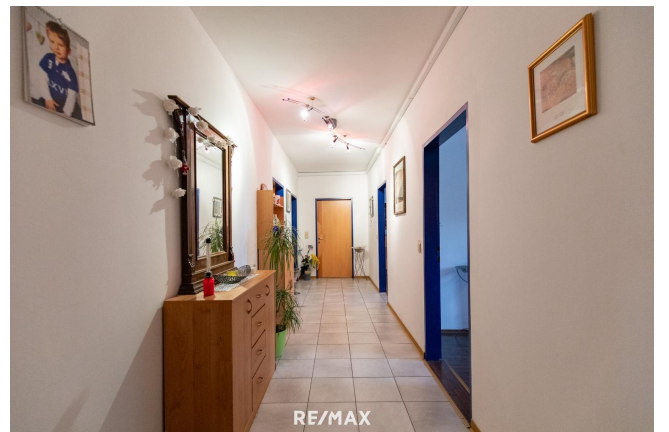

Perfekt ausgestattete Gastronomie – bereit für den sofortigen Start!

1. Gastronomiebetrieb-Andau

Objektnummer: 2275_7141

Eine Immobilie von RE/MAX P&I in Neusiedl/S.

Zahlen, Daten, Fakten

Art:	Gastgewerbe
Land:	Österreich
PLZ/Ort:	7163 Andau
Nutzfläche:	847,00 m ²
Gesamtmiete	4.800,00 €
Kaltmiete (netto)	4.000,00 €
Kaltmiete	4.000,00 €

Objektbeschreibung

Mieter gesucht-Erfolgsgeschichte fortsetzen Wohnen und Arbeiten an einem Platz! Das Anwesen in Andau steht in den Startlöchern für einen Mieter, der frischen Wind in dieses Juwel bringen möchte. Nehmen Sie den Herausforderung an, dieses etablierte Lokal zu übernehmen und mit neuen Ideen zu beleben. Das Anwesen mit ca. 533m² liegt im Dorfzentrum und wurde 1997 umgebaut und eröffnet. Das Restaurant, Bar/Disco mit Privatbereich in Hauptplatzlage, liegt direkt am Radweg in dieser schönen Gemeinde. Es handelt sich um einen gutbürgerlichen Gastronomiebetrieb mit zahlreicher Stammkundschaft. KAFFEEHAUS - RESTAURANT mit ca. 340 m² + gemütlicher Wintergarten + Gastroküche + Kühlraum + Behinderten WC+ Wickelraum + Abstellraum + Extrastüberl + Terrasse + Schanigarten direkt an der Hauptstrasse (Radler & Wandertreffpunkt) KELLER ca. 333 m² (Disco / Tanzbar) + Heizraum + Magazin + Damen & Herren WC / Pissoir + Lagerräume WOHNBEREICH ca. 170 m² + 4 Zimmer + Wohnzimmer + Balkon + Terrasse überdacht + Badezimmer + WC +Klimaanlage Machen Sie sich selbst ein Bild über diese interessante Immobilie in sehr guter Lage! Inmitten der unendlichen Weite der "burgenländischen Puszta" und in unmittelbarer Nachbarschaft zu Ungarn liegt die Marktgemeinde Andau. Umgeben vom Naturschutzgebiet "Hanság-Waasen" und eingebettet in die einzigartige Naturlandschaft des Nationalparks Neusiedler See – Seewinkel, bietet Andau viel Raum für Erholung und Aktivität, Kreativität und ein reges Dorfleben.