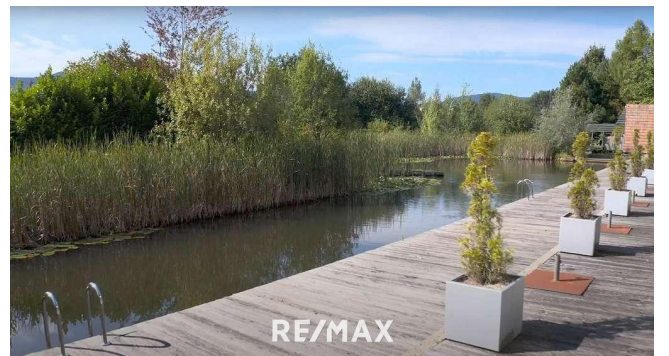

Verhandlungsbasis

Provisionsangabe:

3.00 %

Ihr Ansprechpartner

Herbert Zelzer

RE/MAX Leibnitz
Marburger Straße 42
8430 Leibnitz

Objektbeschreibung

Willkommen im Luxus-Refugium: Ein Hotel als Wohnhaus für Großfamilie und Freunde! Willkommen in einem einzigartigen Rückzugsort, der das Beste aus einem 4-Sterne-Hotel mit dem Komfort eines exklusiven Wohnhauses verbindet. Dieses Anwesen bietet Platz für große Familien und Freundeskreise, die das Besondere suchen. Großzügiger Wohnraum für einzigartige Erlebnisse. Auf einem 17.000 m² großen Grundstück erwartet Sie eine Oase der Erholung und des Luxus. Das Anwesen bietet einen 1000 m² großen Schwimmteich, der sich perfekt für erfrischende Tauchgänge an heißen Sommertagen eignet. Ein weiterer Koiteich bietet eine ruhige und elegante Atmosphäre, perfekt für Momente der Besinnung und Entspannung. Das Anwesen verfügt über separate Grundstücke für Chalets, die weitere Möglichkeiten für Gäste oder als private Rückzugsorte bieten. Eine voll ausgestattete Gastküche erwartet Sie, um Ihre kulinarischen Träume Wirklichkeit werden zu lassen - geselligen Kochsessions mit Freunden. Die Bar lädt zu erfrischenden Getränken und geselligen Abenden ein. Die elegante Lounge lädt zu entspannten Abenden mit Freunden und Familie ein. Genießen Sie hier angeregte Gespräche, Spieleabende oder einfach nur Momente der Ruhe. Dieses Anwesen ist mehr als nur ein Zuhause - es ist ein Ort, der alle Sinne anspricht und unvergessliche Erlebnisse bietet. Von der luxuriösen Ausstattung bis hin zur natürlichen Schönheit der Umgebung - hier finden Sie alles, was das Herz begehrt.