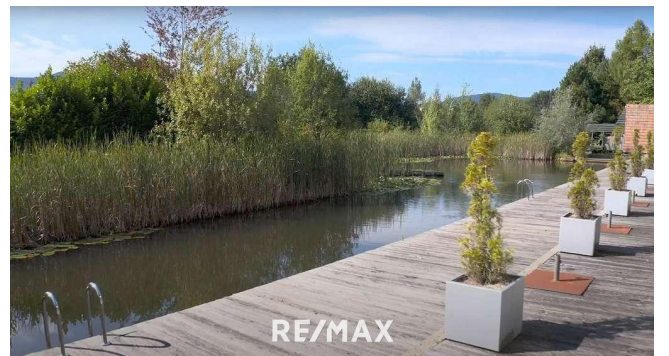

## Objektbeschreibung

Willkommen im Luxus-Refugium: Ein Hotel als Wohnhaus für Großfamilie und Freunde!  
Willkommen in einem einzigartigen Rückzugsort, der das Beste aus einem 4-Sterne-Hotel mit dem Komfort eines exklusiven Wohnhauses verbindet. Dieses Anwesen bietet Platz für große Familien und Freundeskreise, die das Besondere suchen. Großzügiger Wohnraum für einzigartige Erlebnisse. Auf einem 17.000 m<sup>2</sup> großen Grundstück erwartet Sie eine Oase der Erholung und des Luxus. Das Anwesen bietet einen 1000 m<sup>2</sup> großen Schwimmteich, der sich perfekt für erfrischende Tauchgänge an heißen Sommertagen eignet. Ein weiterer Koiteich bietet eine ruhige und elegante Atmosphäre, perfekt für Momente der Besinnung und Entspannung. Das Anwesen verfügt über separate Grundstücke für Chalets, die weitere Möglichkeiten für Gäste oder als private Rückzugsorte bieten. Eine voll ausgestattete Gastküche erwartet Sie, um Ihre kulinarischen Träume Wirklichkeit werden zu lassen - geselligen Kochsessions mit Freunden. Die Bar lädt zu erfrischenden Getränken und geselligen Abenden ein. Die elegante Lounge lädt zu entspannten Abenden mit Freunden und Familie ein. Genießen Sie hier angeregte Gespräche, Spieleabende oder einfach nur Momente der Ruhe. Dieses Anwesen ist mehr als nur ein Zuhause - es ist ein Ort, der alle Sinne anspricht und unvergessliche Erlebnisse bietet. Von der luxuriösen Ausstattung bis hin zur natürlichen Schönheit der Umgebung - hier finden Sie alles, was das Herz begehrt.