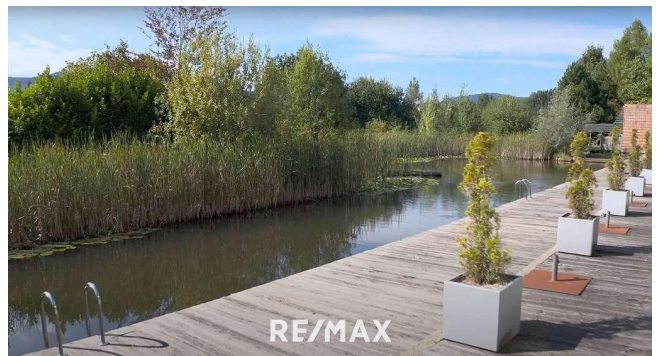

## Objektbeschreibung

Willkommen im Luxus-Refugium: Ein Hotel als Wohnhaus für Großfamilie und Freunde!  
Willkommen in einem einzigartigen Rückzugsort, der das Beste aus einem 4-Sterne-Hotel mit dem Komfort eines exklusiven Wohnhauses verbindet. Dieses Anwesen bietet Platz für große Familien und Freundeskreise, die das Besondere suchen. Großzügiger Wohnraum für einzigartige Erlebnisse. Auf einem 17.000 m<sup>2</sup> großen Grundstück erwartet Sie eine Oase der Erholung und des Luxus. Das Anwesen bietet einen 1000 m<sup>2</sup> großen Schwimmteich, der sich perfekt für erfrischende Tauchgänge an heißen Sommertagen eignet. Ein weiterer Koiteich bietet eine ruhige und elegante Atmosphäre, perfekt für Momente der Besinnung und Entspannung. Das Anwesen verfügt über separate Grundstücke für Chalets, die weitere Möglichkeiten für Gäste oder als private Rückzugsorte bieten. Eine voll ausgestattete Gastküche erwartet Sie, um Ihre kulinarischen Träume Wirklichkeit werden zu lassen - geselligen Kochsessions mit Freunden. Die Bar lädt zu erfrischenden Getränken und geselligen Abenden ein. Die elegante Lounge lädt zu entspannten Abenden mit Freunden und Familie ein. Genießen Sie hier angeregte Gespräche, Spieleabende oder einfach nur Momente der Ruhe. Dieses Anwesen ist mehr als nur ein Zuhause - es ist ein Ort, der alle Sinne anspricht und unvergessliche Erlebnisse bietet. Von der luxuriösen Ausstattung bis hin zur natürlichen Schönheit der Umgebung - hier finden Sie alles, was das Herz begehrt.