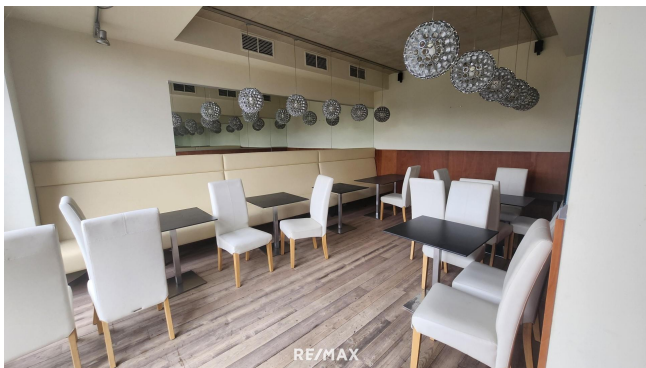

## Objektbeschreibung

Willkommen im Luxus-Refugium: Ein Hotel als Wohnhaus für Großfamilie und Freunde!  
Willkommen in einem einzigartigen Rückzugsort, der das Beste aus einem 4-Sterne-Hotel mit dem Komfort eines exklusiven Wohnhauses verbindet. Dieses Anwesen bietet Platz für große Familien und Freundeskreise, die das Besondere suchen. Großzügiger Wohnraum für einzigartige Erlebnisse. Auf einem 17.000 m<sup>2</sup> großen Grundstück erwartet Sie eine Oase der Erholung und des Luxus. Das Anwesen bietet einen 1000 m<sup>2</sup> großen Schwimmteich, der sich perfekt für erfrischende Tauchgänge an heißen Sommertagen eignet. Ein weiterer Koiteich bietet eine ruhige und elegante Atmosphäre, perfekt für Momente der Besinnung und Entspannung. Das Anwesen verfügt über separate Grundstücke für Chalets, die weitere Möglichkeiten für Gäste oder als private Rückzugsorte bieten. Eine voll ausgestattete Gastküche erwartet Sie, um Ihre kulinarischen Träume Wirklichkeit werden zu lassen - geselligen Kochsessions mit Freunden. Die Bar lädt zu erfrischenden Getränken und geselligen Abenden ein. Die elegante Lounge lädt zu entspannten Abenden mit Freunden und Familie ein. Genießen Sie hier angeregte Gespräche, Spieleabende oder einfach nur Momente der Ruhe. Dieses Anwesen ist mehr als nur ein Zuhause - es ist ein Ort, der alle Sinne anspricht und unvergessliche Erlebnisse bietet. Von der luxuriösen Ausstattung bis hin zur natürlichen Schönheit der Umgebung - hier finden Sie alles, was das Herz begehrt.