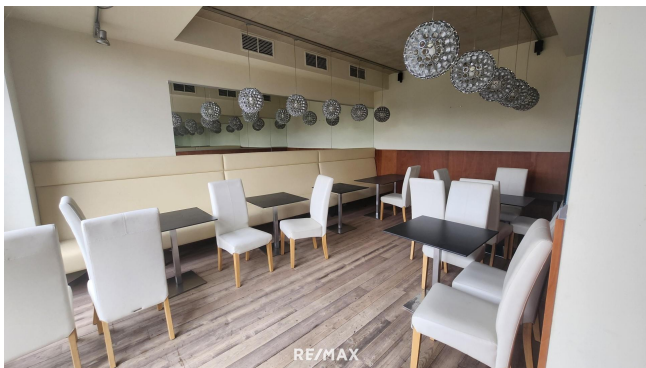

Verhandlungsbasis

Provisionsangabe:

3.00 %

Ihr Ansprechpartner

Herbert Zelzer

RE/MAX Leibnitz
Marburger Straße 42
8430 Leibnitz

Objektbeschreibung

Willkommen im Luxus-Refugium: Ein Hotel als Wohnhaus für Großfamilie und Freunde! Willkommen in einem einzigartigen Rückzugsort, der das Beste aus einem 4-Sterne-Hotel mit dem Komfort eines exklusiven Wohnhauses verbindet. Dieses Anwesen bietet Platz für große Familien und Freundeskreise, die das Besondere suchen. Großzügiger Wohnraum für einzigartige Erlebnisse. Auf einem 17.000 m² großen Grundstück erwartet Sie eine Oase der Erholung und des Luxus. Das Anwesen bietet einen 1000 m² großen Schwimmteich, der sich perfekt für erfrischende Tauchgänge an heißen Sommertagen eignet. Ein weiterer Koiteich bietet eine ruhige und elegante Atmosphäre, perfekt für Momente der Besinnung und Entspannung. Das Anwesen verfügt über separate Grundstücke für Chalets, die weitere Möglichkeiten für Gäste oder als private Rückzugsorte bieten. Eine voll ausgestattete Gastküche erwartet Sie, um Ihre kulinarischen Träume Wirklichkeit werden zu lassen - geselligen Kochsessions mit Freunden. Die Bar lädt zu erfrischenden Getränken und geselligen Abenden ein. Die elegante Lounge lädt zu entspannten Abenden mit Freunden und Familie ein. Genießen Sie hier angeregte Gespräche, Spieleabende oder einfach nur Momente der Ruhe. Dieses Anwesen ist mehr als nur ein Zuhause - es ist ein Ort, der alle Sinne anspricht und unvergessliche Erlebnisse bietet. Von der luxuriösen Ausstattung bis hin zur natürlichen Schönheit der Umgebung - hier finden Sie alles, was das Herz begehrt.