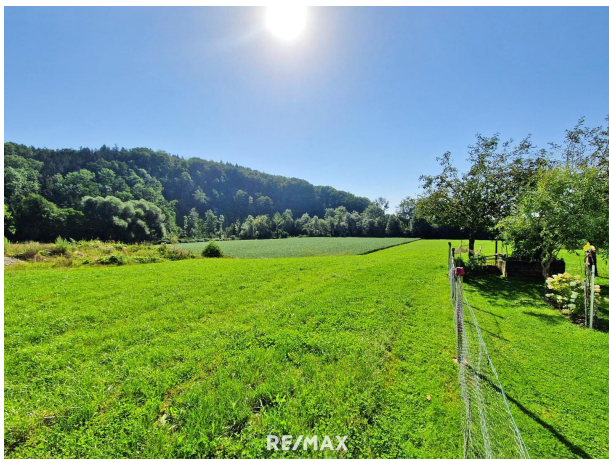

Objektbeschreibung

Dieses vielseitige Betriebsbaugrundstück in Ort im Innkreis bietet eine hervorragende Gelegenheit für Ihre geschäftlichen Aktivitäten. Auf einer großzügigen Fläche von 14.136 m² haben Sie ausreichend Platz, um Ihre Pläne und Visionen zu verwirklichen. Aktuell befindet sich noch ein Einfamilienhaus auf dem Grundstück, das je nach Bedarf genutzt oder entfernt werden kann. Das Grundstück liegt in Ort im Innkreis, einer Region, die sich durch ihre hervorragende Infrastruktur und verkehrsgünstige Lage auszeichnet. Die Nähe zu wichtigen Autobahnen und Verkehrsknotenpunkten gewährleistet eine optimale Erreichbarkeit für Mitarbeiter, Kunden und Lieferanten. Zudem bietet die Umgebung eine Vielzahl an Einrichtungen des täglichen Bedarfs, was die Attraktivität dieses Standorts zusätzlich erhöht. Besondere Vorteile: Top-Lage: Verkehrsgünstig und gut erreichbar in Ort im Innkreis Flexible Nutzung: Geeignet für verschiedene gewerbliche Zwecke Erschlossen: Alle notwendigen Anschlüsse sind vorhanden Zusatzfläche: Bestehendes Einfamilienhaus Wir weisen auf Ihre 14-tägige Rücktrittsfrist (nach § 11 FAGG) hin. Damit Ihre Rechte gewahrt werden, beantworten wir nur Anfragen mit vollständigen Kontaktdaten (Name, Adresse, Handy, E-Mail). Wir werden gerne vor Ablauf der 14-tägigen Rücktrittsfrist für Sie tätig, wenn Sie uns gesetzeskonform (FAGG) und ausdrücklich (am besten per E-Mail) auffordern. Wenn Kaufvertrag/ Mietvertrag nicht zustande kommen, ist unsere Tätigkeit für Sie völlig kostenfrei. Wir möchten an dieser Stelle auf unsere Doppelmaklertätigkeit hinweisen. Neuer Job, neue Perspektiven: Jetzt als Immobilienmakler/in durchstarten! Werden Sie Teil unseres Teams – jetzt bewerben unter karriere@remax-innova.at. Weitere Infos in unseren News: <https://www.remax.at/de/ib/remax-innova-braunau-inn/news/wir-suchen-sie-16641>