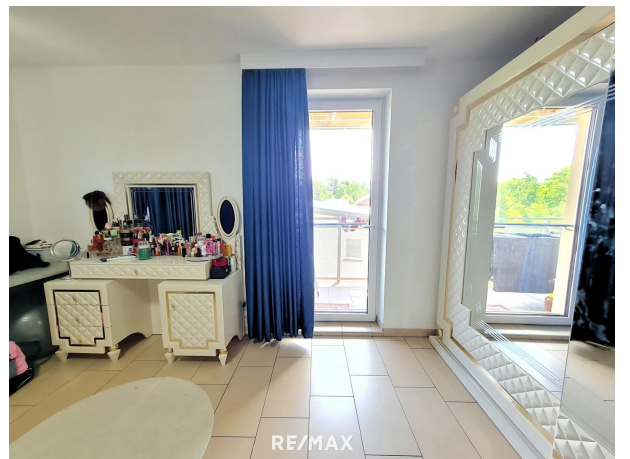

3.60 %

Ihr Ansprechpartner

Philipp Schrattenecker

RE/MAX Innova in Braunau
Stadtplatz 27
5280 Braunau am Inn

T +43/7722/22137 80500

RE/MAX

Objektbeschreibung

Dieses Objekt eignet sich sowohl als Geldanlage als auch zum Selbstbezug. Die Liegenschaft wurde 2009 in Massivbauweise errichtet. Die Wohnungen sind parifiziert und derzeit vermietet. Die Wohnung im Untergeschoss verfügt über eine Wohnfläche von ca. 63 m², aufgeteilt auf einen Vorraum, ein WC, ein Badezimmer, ein Schlafzimmer, eine Wohnküche und einen Abstellraum. Zusätzlich gibt es einen Wintergarten, eine Terrasse, einen weiteren Abstellraum und einen großen Garten. Die Wohnungen im Erdgeschoss und im Obergeschoss weisen den gleichen Grundriss auf. Beide haben eine Wohnfläche von ca. 103 m², aufgeteilt auf eine Diele, ein Badezimmer, eine Wohnküche und 3 Schlafzimmer. Zusätzlich verfügen die Wohnungen über jeweils 3 Balkone und einen Abstellraum. Es befinden sich genügend Abstellplätze vor der Liegenschaft. Wir weisen auf Ihre 14-tägige Rücktrittsfrist (nach § 11 FAGG) hin. Damit Ihre Rechte gewahrt werden, beantworten wir nur Anfragen mit vollständigen Kontaktdaten (Name, Adresse, Handy, E-Mail). Wir werden gerne vor Ablauf der 14-tägigen Rücktrittsfrist für Sie tätig, wenn Sie uns gesetzeskonform (FAGG) und ausdrücklich (am besten per E-Mail) auffordern. Wenn Kaufvertrag/ Mietvertrag nicht zustande kommen, ist unsere Tätigkeit für Sie völlig kostenfrei. Wir möchten an dieser Stelle auf unsere Doppelmaklertätigkeit hinweisen. Neuer Job, neue Perspektiven: Jetzt als Immobilienmakler/in durchstarten! Werden Sie Teil unseres Teams – jetzt bewerben unter karriere@remax-innova.at. Weitere Infos in unseren News: