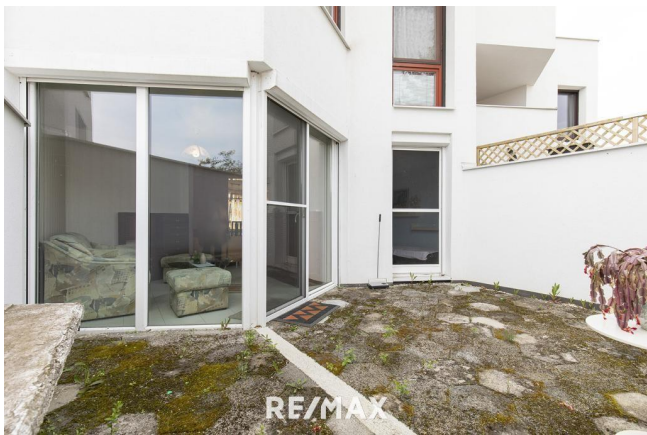

Mietwohnung mit Wellnessmöglichkeiten (Indoor-Pool)

Indoor-swimming-pool

Objektnummer: 2275_7133

Eine Immobilie von RE/MAX P&I in Neusiedl/S.

Zahlen, Daten, Fakten

Art:	Wohnung - Etage
Land:	Österreich
PLZ/Ort:	7091 Breitenbrunn
Baujahr:	ca. 1977
Zustand:	Gepflegt
Möbliert:	Voll
Wohnfläche:	46,50 m ²
Zimmer:	1
Bäder:	1
Terrassen:	1
Stellplätze:	1
Heizwärmebedarf:	C 98,80 kWh / m ² * a
Gesamtenergieeffizienzfaktor:	C 1,19
Gesamtmiete	822,18 €
Kaltmiete (netto)	506,00 €
Kaltmiete	822,18 €

Objektbeschreibung

SONNE UND ENTSPANNUNG ZU ALLEN JAHRESZEITEN! Erleben Sie Erholung pur in dieser einzigartigen Mietwohnung in Breitenbrunn, Burgenland. Diese traumhafte Wohnung bietet nicht nur ein schönes Wohnambiente, sondern auch vielfältige Wellness-Möglichkeiten, die Ihr Zuhause zu einem Ort der Entspannung machen. Das Appartement besteht aus einem Wohn-, Ess- und Schlafbereich mit integrierter Kochnische, verbauter Loggia, Terrasse, Bad mit Dusche. Ausstattung und Besonderheiten: -Hausphotovoltaikanlage
-Außenrollo/Fliegengitter -Tiefgaragenplatz -den Bewohnern stehen ein Indoor-swimming-pool, Fitnessraum, Solarium und Sonnenterrassen zur Verfügung. In wenigen Minuten sind Sie in Neusiedl am See und im Designer-Outlet Parndorf mit zahlreichen Einkaufsmöglichkeiten. Auch Schulen und Kindergärten und eine gute Infrastruktur befinden sich in näherer Umgebung. Entfernungen: - Eisenstadt (24 km) - Bratislava (53 km) - Wien (52 km) - Mosonmagyaróvár (49 km) Öffentliche Verkehrsanbindung: Bus, Bahn Wenn Sie mehr darüber erfahren möchten, stehe ich Ihnen gerne zur Verfügung und freue mich auf Ihre Kontaktaufnahme!Angaben gemäß gesetzlichem Erfordernis: