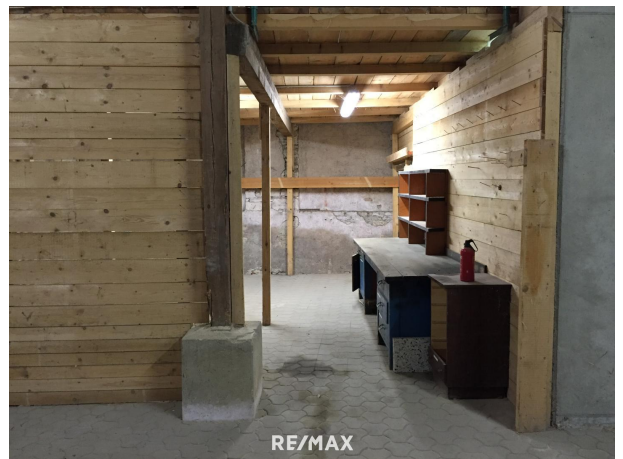

Lagerhalle, Gewerbeobjekt oder Werkstatt

Luftbild

Objektnummer: 2275_5419

Eine Immobilie von RE/MAX P&I in Neusiedl/S.

Zahlen, Daten, Fakten

Art:	Halle / Lager / Produktion - Werkstatt
Land:	Österreich
PLZ/Ort:	2440 Moosbrunn
Zustand:	Gepflegt
Nutzfläche:	449,00 m ²
Lagerfläche:	309,00 m ²
Bürofläche:	41,20 m ²
Gesamtmiete	2.486,72 €
Kaltmiete (netto)	1.987,38 €
Kaltmiete	2.072,26 €
Provisionsangabe:	

Objektbeschreibung

Dieses außergewöhnliche Gewerbeobjekt bietet Ihnen viel Nutzungsmöglichkeiten. Auf rund 440m² finden Sie hier eine große alarmgesicherte Lagerhalle, eine Werkstatt, einen Keller, einen Aufenthalts- oder Büroraum mit Sanitärraum welcher über Duschen und eine Toilette verfügt. Die Halle ist außerdem mit 2 Zwischendecken ausgestattet, womit weitere 65m² zusätzlich nutzbar sind. Das Gewerbeobjekt verfügt über ein 4m hohes automatisches Sektionaltor. Die Halle kann somit auch mit großen Fahrzeugen befahren werden. Weitere Pluspunkte: • Büroraum klimatisiert • Alles Videoüberwacht • Automatisches Sektionaltor 4m Höhe • Videogegensprechanlage – man kann das Tor von der ferne öffnen (Lieferanten) • Neue LED-Beleuchtung Sämtliche Angaben basieren auf den vom Vermieter vorgelegten Informationen und sind ohne Gewähr. Das Objekt wird als Kalthalle angeboten, eventuelle gewerberechtliche Genehmigungen sind allein vom Mieter zu erfüllen. Nützen Sie die Gelegenheit sich unter folgendem Link: