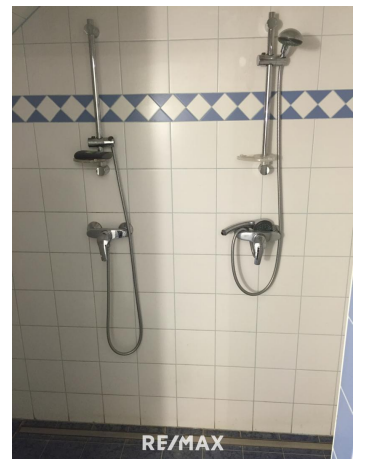

RE/MAX

RE/MAX

RE/MAX

RE/MAX

RE/MAX

RE/MAX

Objektbeschreibung

Dieses außergewöhnliche Gewerbeobjekt bietet Ihnen viel Nutzungsmöglichkeiten. Auf rund 440m² finden Sie hier eine große alarmgesicherte Lagerhalle, eine Werkstatt, einen Keller, einen Aufenthalts- oder Büroraum mit Sanitärraum welcher über Duschen und eine Toilette verfügt. Die Halle ist außerdem mit 2 Zwischendecken ausgestattet, womit weitere 65m² zusätzlich nutzbar sind. Das Gewerbeobjekt verfügt über ein 4m hohes automatisches Sektionaltor. Die Halle kann somit auch mit großen Fahrzeugen befahren werden. Weitere Pluspunkte: • Büroraum klimatisiert • Alles Videoüberwacht • Automatisches Sektionaltor 4m Höhe • Videogegensprechanlage – man kann das Tor von der ferne öffnen (Lieferanten) • Neue LED-Beleuchtung Sämtliche Angaben basieren auf den vom Vermieter vorgelegten Informationen und sind ohne Gewähr. Das Objekt wird als Kalthalle angeboten, eventuelle gewerberechtliche Genehmigungen sind allein vom Mieter zu erfüllen. Nützen Sie die Gelegenheit sich unter folgendem Link: