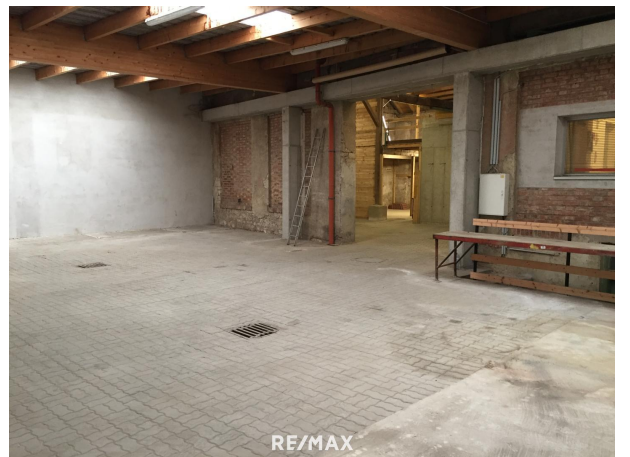

Lagerhalle, Gewerbeobjekt oder Werkstatt

Luftbild

Objektnummer: 2275_5419

Eine Immobilie von RE/MAX P&I in Neusiedl/S.

Zahlen, Daten, Fakten

Art:	Halle / Lager / Produktion - Werkstatt
Land:	Österreich
PLZ/Ort:	2440 Moosbrunn
Zustand:	Gepflegt
Nutzfläche:	449,00 m ²
Lagerfläche:	309,00 m ²
Bürofläche:	41,20 m ²
Gesamtmiete	2.486,72 €
Kaltmiete (netto)	1.987,38 €
Kaltmiete	2.072,26 €
Provisionsangabe:	

Objektbeschreibung

Dieses außergewöhnliche Gewerbeobjekt bietet Ihnen viel Nutzungsmöglichkeiten. Auf rund 440m² finden Sie hier eine große alarmgesicherte Lagerhalle, eine Werkstatt, einen Keller, einen Aufenthalts- oder Büroraum mit Sanitärraum welcher über Duschen und eine Toilette verfügt. Die Halle ist außerdem mit 2 Zwischendecken ausgestattet, womit weitere 65m² zusätzlich nutzbar sind. Das Gewerbeobjekt verfügt über ein 4m hohes automatisches Sektionaltor. Die Halle kann somit auch mit großen Fahrzeugen befahren werden. Weitere Pluspunkte: • Büroraum klimatisiert • Alles Videoüberwacht • Automatisches Sektionaltor 4m Höhe • Videogegensprechanlage – man kann das Tor von der ferne öffnen (Lieferanten) • Neue LED-Beleuchtung Sämtliche Angaben basieren auf den vom Vermieter vorgelegten Informationen und sind ohne Gewähr. Das Objekt wird als Kalthalle angeboten, eventuelle gewerberechtliche Genehmigungen sind allein vom Mieter zu erfüllen. Nützen Sie die Gelegenheit sich unter folgendem Link: