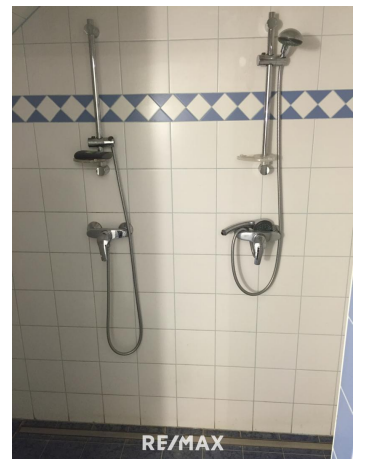

Objektbeschreibung

Dieses außergewöhnliche Gewerbeobjekt bietet Ihnen viel Nutzungsmöglichkeiten. Auf rund 440m² finden Sie hier eine große alarmgesicherte Lagerhalle, eine Werkstatt, einen Keller, einen Aufenthalts- oder Büroraum mit Sanitärraum welcher über Duschen und eine Toilette verfügt. Die Halle ist außerdem mit 2 Zwischendecken ausgestattet, womit weitere 65m² zusätzlich nutzbar sind. Das Gewerbeobjekt verfügt über ein 4m hohes automatisches Sektionaltor. Die Halle kann somit auch mit großen Fahrzeugen befahren werden. Weitere Pluspunkte: • Büroraum klimatisiert • Alles Videoüberwacht • Automatisches Sektionaltor 4m Höhe • Videogegensprechanlage – man kann das Tor von der ferne öffnen (Lieferanten) • Neue LED-Beleuchtung Sämtliche Angaben basieren auf den vom Vermieter vorgelegten Informationen und sind ohne Gewähr. Das Objekt wird als Kalthalle angeboten, eventuelle gewerberechtliche Genehmigungen sind allein vom Mieter zu erfüllen. Nützen Sie die Gelegenheit sich unter folgendem Link: