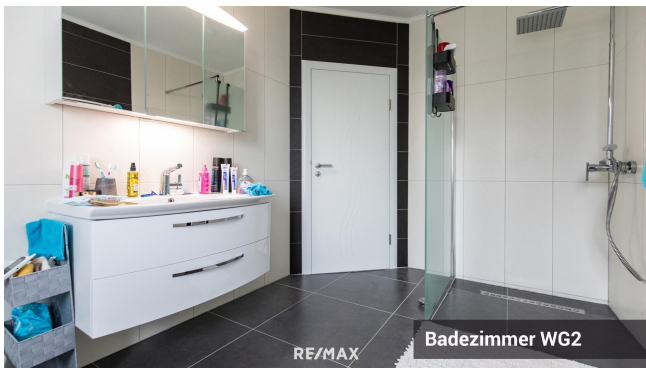

Badezimmer WG2

RE/MAX