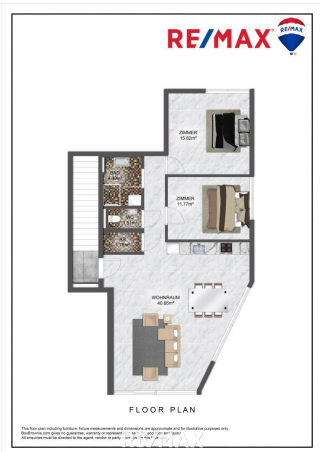

Aqua-Domizil: Wo Wohnen auf das Wasser trifft -Top 12

1. Aqua Domizil

Objektnummer: 2275_3365

Eine Immobilie von RE/MAX P&I in Neusiedl/S.

Zahlen, Daten, Fakten

Art:	Wohnung - Etage
Land:	Österreich
PLZ/Ort:	7100 Neusiedl am See
Baujahr:	ca. 2024
Zustand:	Erstbezug
Wohnfläche:	70,40 m ²
Zimmer:	3
Bäder:	1
WC:	1
Stellplätze:	2
Heizwärmebedarf:	B 41,50 kWh / m ² * a
Gesamtenergieeffizienzfaktor:	A 0,85
Kaufpreis:	868.800,00 €
Infos zu Preis:	

Fixpreis

Provisionsangabe:

3.00 %

Ihr Ansprechpartner

Diana Ciboch

RE/MAX P&I in Neusiedl/S.
Hauptplatz 20a

Objektbeschreibung

Erleben Sie die Harmonie von modernem Wohnkomfort und idyllischer Naturkulisse, während wir Ihnen eine Auswahl an luxuriösen Wohnungen direkt am Seeufer präsentieren. Leben, wo Wellen und Schilf aufeinandertreffen! NEUBAU- Erstbezug * TOP 12 Tauchen Sie nach der Arbeit in Ihre persönliche Wohlfühloase ein und genießen Sie eine entspannte Zeit am Ufer des Neusiedler Sees. Hochwertige, natürliche Baustoffe bieten Raum für Menschen, die auf der Suche nach Ruhe und Exklusivität inmitten einer atemberaubenden Naturlandschaft sind. Jede Wohneinheit begeistert mit einem ungestörten Blick auf den See, einer intelligenten Raumaufteilung und großzügigen Freiflächen. Für Ihr Boot ist direkt vor dem Haus ein privater Anliegerplatz vorgesehen. Zum Kennenlernen dieser Immobilie sind Sie herzlichst eingeladen.