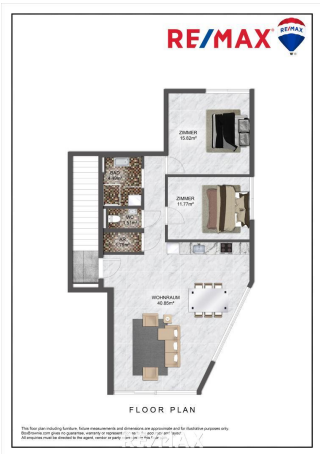

Aqua-Domizil: Wo Wohnen auf das Wasser trifft -Top 12

1. Aqua Domizil

Objektnummer: 2275_3365

Eine Immobilie von RE/MAX P&I in Neusiedl/S.

Zahlen, Daten, Fakten

Art:	Wohnung - Etage
Land:	Österreich
PLZ/Ort:	7100 Neusiedl am See
Baujahr:	ca. 2024
Zustand:	Erstbezug
Wohnfläche:	70,40 m ²
Zimmer:	3
Bäder:	1
WC:	1
Stellplätze:	2
Heizwärmebedarf:	B 41,50 kWh / m ² * a
Gesamtenergieeffizienzfaktor:	A 0,85
Kaufpreis:	868.800,00 €
Infos zu Preis:	

Fixpreis

Provisionsangabe:

3.00 %

Ihr Ansprechpartner

Diana Ciboch

RE/MAX P&I in Neusiedl/S.
Hauptplatz 20a

Objektbeschreibung

Erleben Sie die Harmonie von modernem Wohnkomfort und idyllischer Naturkulisse, während wir Ihnen eine Auswahl an luxuriösen Wohnungen direkt am Seeufer präsentieren. Leben, wo Wellen und Schilf aufeinandertreffen! NEUBAU- Erstbezug * TOP 12 Tauchen Sie nach der Arbeit in Ihre persönliche Wohlfühloase ein und genießen Sie eine entspannte Zeit am Ufer des Neusiedler Sees. Hochwertige, natürliche Baustoffe bieten Raum für Menschen, die auf der Suche nach Ruhe und Exklusivität inmitten einer atemberaubenden Naturlandschaft sind. Jede Wohneinheit begeistert mit einem ungestörten Blick auf den See, einer intelligenten Raumaufteilung und großzügigen Freiflächen. Für Ihr Boot ist direkt vor dem Haus ein privater Anliegerplatz vorgesehen. Zum Kennenlernen dieser Immobilie sind Sie herzlichst eingeladen.