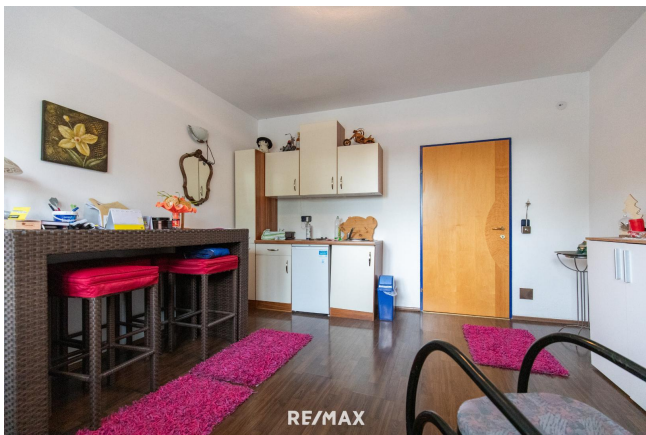

KAFFEEHAUS - RESTAURANT- PRIVATBEREICH

1. Gastronomiebetrieb-Andau

Objektnummer: 2275_3218

Eine Immobilie von RE/MAX P&I in Neusiedl/S.

Zahlen, Daten, Fakten

Art: Gastgewerbe
Land: Österreich
PLZ/Ort: 7163 Andau
Nutzfläche: 847,00 m²
Infos zu Preis:

Objektbeschreibung

Erfolgsgeschichte fortsetzen; investieren Sie in Ihre Zukunft! Jetzt haben Sie die einmalige Chance, einen Jahrzehnte lang geführten laufenden Gastrobetrieb zu übernehmen und dessen Erfolgsstory weiterzuschreiben! Das Anwesen mit ca. 533m² liegt im Dorfzentrum und wurde 1997 umgebaut und eröffnet. Das Restaurant, Bar/Disco mit Privatbereich in Hauptplatzlage, liegt direkt am Radweg in dieser schönen Gemeinde und verfügt über eine aufrechter Betriebsgenehmigung (situationsbedingt ruhend gemeldet). Es handelt sich um einen gutbürgerlichen Gastronomiebetrieb mit zahlreicher Stammkundschaft. KAFFEEHAUS - RESTAURANT mit ca. 340 m² + gemütlicher Wintergarten + Gastroküche + Kühlraum + Behinderten WC+ Wickelraum + Abstellraum + Extrastüberl + Terrasse + Schanigarten direkt an der Hauptstrasse (Radler & Wandertreffpunkt) KELLER ca. 333 m² (Disco / Tanzbar) + Heizraum + Magazin + Damen & Herren WC / Pissoir + Lagerräume WOHNBEREICH ca. 170 m² + 4 Zimmer + Wohnzimmer + Balkon + Terrasse überdacht + Badezimmer + WC +Klimaanlage Machen Sie sich selbst ein Bild über diese interessante Immobilie in sehr guter Lage! Inmitten der unendlichen Weite der "burgenländischen Puszta" und in unmittelbarer Nachbarschaft zu Ungarn liegt die Marktgemeinde Andau. Umgeben vom Naturschutzgebiet "Hanság-Waasen" und eingebettet in die einzigartige Naturlandschaft des Nationalparks Neusiedler See – Seewinkel, bietet Andau viel Raum für Erholung und Aktivität, Kreativität und ein reges Dorfleben.