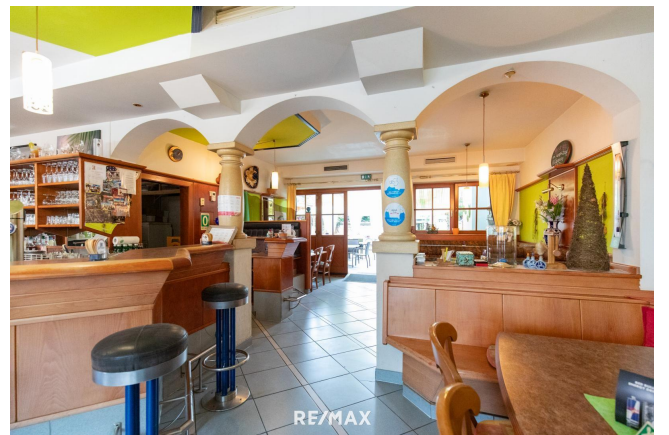

KAFFEEHAUS - RESTAURANT- PRIVATBEREICH

1. Gastronomiebetrieb-Andau

Objektnummer: 2275_3218

Eine Immobilie von RE/MAX P&I in Neusiedl/S.

Zahlen, Daten, Fakten

Art: Gastgewerbe
Land: Österreich
PLZ/Ort: 7163 Andau
Nutzfläche: 847,00 m²
Infos zu Preis:

Objektbeschreibung

Erfolgsgeschichte fortsetzen; investieren Sie in Ihre Zukunft! Jetzt haben Sie die einmalige Chance, einen Jahrzehnte lang geführten laufenden Gastrobetrieb zu übernehmen und dessen Erfolgsstory weiterzuschreiben! Das Anwesen mit ca. 533m² liegt im Dorfzentrum und wurde 1997 umgebaut und eröffnet. Das Restaurant, Bar/Disco mit Privatbereich in Hauptplatzlage, liegt direkt am Radweg in dieser schönen Gemeinde und verfügt über eine aufrechter Betriebsgenehmigung (situationsbedingt ruhend gemeldet). Es handelt sich um einen gutbürgerlichen Gastronomiebetrieb mit zahlreicher Stammkundschaft. KAFFEEHAUS - RESTAURANT mit ca. 340 m² + gemütlicher Wintergarten + Gastroküche + Kühlraum + Behinderten WC+ Wickelraum + Abstellraum + Extrastüberl + Terrasse + Schanigarten direkt an der Hauptstrasse (Radler & Wandertreffpunkt) KELLER ca. 333 m² (Disco / Tanzbar) + Heizraum + Magazin + Damen & Herren WC / Pissoir + Lagerräume WOHNBEREICH ca. 170 m² + 4 Zimmer + Wohnzimmer + Balkon + Terrasse überdacht + Badezimmer + WC +Klimaanlage Machen Sie sich selbst ein Bild über diese interessante Immobilie in sehr guter Lage! Inmitten der unendlichen Weite der "burgenländischen Puszta" und in unmittelbarer Nachbarschaft zu Ungarn liegt die Marktgemeinde Andau. Umgeben vom Naturschutzgebiet "Hanság-Waasen" und eingebettet in die einzigartige Naturlandschaft des Nationalparks Neusiedler See – Seewinkel, bietet Andau viel Raum für Erholung und Aktivität, Kreativität und ein reges Dorfleben.