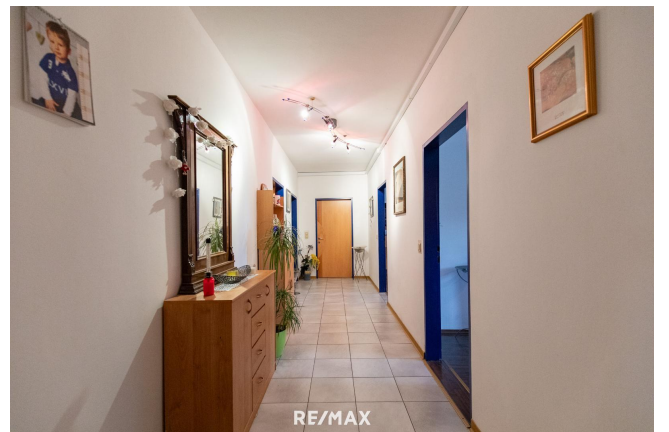

KAFFEEHAUS - RESTAURANT- PRIVATBEREICH

1. Gastronomiebetrieb-Andau

Objektnummer: 2275_3218

Eine Immobilie von RE/MAX P&I in Neusiedl/S.

Zahlen, Daten, Fakten

Art: Gastgewerbe
Land: Österreich
PLZ/Ort: 7163 Andau
Nutzfläche: 847,00 m²
Infos zu Preis:

RE/MAX

RE/MAX

RE/MAX

Objektbeschreibung

Erfolgsgeschichte fortsetzen; investieren Sie in Ihre Zukunft! Jetzt haben Sie die einmalige Chance, einen Jahrzehnte lang geführten laufenden Gastrobetrieb zu übernehmen und dessen Erfolgsstory weiterzuschreiben! Das Anwesen mit ca.533m² liegt im Dorfzentrum und wurde 1997 umgebaut und eröffnet. Das Restaurant, Bar/Disco mit Privatbereich in Hauptplatzlage, liegt direkt am Radweg in dieser schönen Gemeinde und verfügt über eine aufrechter Betriebsgenehmigung (situationsbedingt ruhend gemeldet). Es handelt sich um einen gutbürgerlichen Gastronomiebetrieb mit zahlreicher Stammkundschaft. KAFFEEHAUS - RESTAURANT mit ca. 340 m² + gemütlicher Wintergarten + Gastroküche + Kühlraum + Behinderten WC+ Wickelraum + Abstellraum + Extrastüberl + Terrasse + Schanigarten direkt an der Hauptstrasse (Radler & Wandertreffpunkt) KELLER ca. 333 m² (Disco / Tanzbar) + Heizraum + Magazin + Damen & Herren WC / Pissoir + Lagerräume WOHNBEREICH ca. 170 m² + 4 Zimmer + Wohnzimmer + Balkon + Terrasse überdacht + Badezimmer + WC +Klimaanlage Machen Sie sich selbst ein Bild über diese interessante Immobilie in sehr guter Lage! Inmitten der unendlichen Weite der "burgenländischen Puszta" und in unmittelbarer Nachbarschaft zu Ungarn liegt die Marktgemeinde Andau. Umgeben vom Naturschutzgebiet "Hanság-Waasen" und eingebettet in die einzigartige Naturlandschaft des Nationalparks Neusiedler See – Seewinkel, bietet Andau viel Raum für Erholung und Aktivität, Kreativität und ein reges Dorfleben.