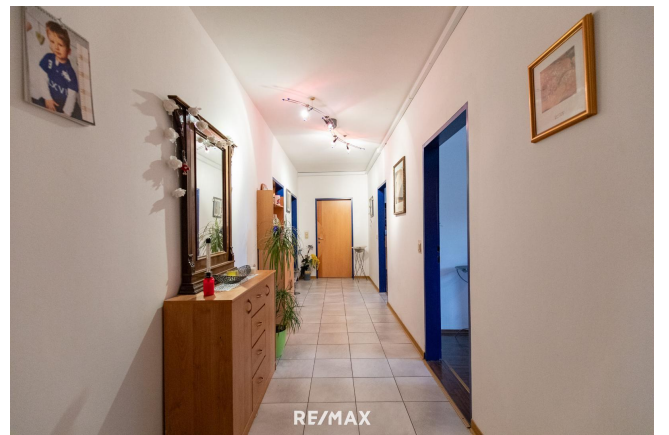

KAFFEEHAUS - RESTAURANT- PRIVATBEREICH

1. Gastronomiebetrieb-Andau

Objektnummer: 2275_3218

Eine Immobilie von RE/MAX P&I in Neusiedl/S.

Zahlen, Daten, Fakten

Art: Gastgewerbe
Land: Österreich
PLZ/Ort: 7163 Andau
Nutzfläche: 847,00 m²
Infos zu Preis:

Objektbeschreibung

Erfolgsgeschichte fortsetzen; investieren Sie in Ihre Zukunft! Jetzt haben Sie die einmalige Chance, einen Jahrzehnte lang geführten laufenden Gastrobetrieb zu übernehmen und dessen Erfolgsstory weiterzuschreiben! Das Anwesen mit ca. 533m² liegt im Dorfzentrum und wurde 1997 umgebaut und eröffnet. Das Restaurant, Bar/Disco mit Privatbereich in Hauptplatzlage, liegt direkt am Radweg in dieser schönen Gemeinde und verfügt über eine aufrechter Betriebsgenehmigung (situationsbedingt ruhend gemeldet). Es handelt sich um einen gutbürgerlichen Gastronomiebetrieb mit zahlreicher Stammkundschaft. KAFFEEHAUS - RESTAURANT mit ca. 340 m² + gemütlicher Wintergarten + Gastroküche + Kühlraum + Behinderten WC+ Wickelraum + Abstellraum + Extrastüberl + Terrasse + Schanigarten direkt an der Hauptstrasse (Radler & Wandertreffpunkt) KELLER ca. 333 m² (Disco / Tanzbar) + Heizraum + Magazin + Damen & Herren WC / Pissoir + Lagerräume WOHNBEREICH ca. 170 m² + 4 Zimmer + Wohnzimmer + Balkon + Terrasse überdacht + Badezimmer + WC +Klimaanlage Machen Sie sich selbst ein Bild über diese interessante Immobilie in sehr guter Lage! Inmitten der unendlichen Weite der "burgenländischen Puszta" und in unmittelbarer Nachbarschaft zu Ungarn liegt die Marktgemeinde Andau. Umgeben vom Naturschutzgebiet "Hanság-Waasen" und eingebettet in die einzigartige Naturlandschaft des Nationalparks Neusiedler See – Seewinkel, bietet Andau viel Raum für Erholung und Aktivität, Kreativität und ein reges Dorfleben.