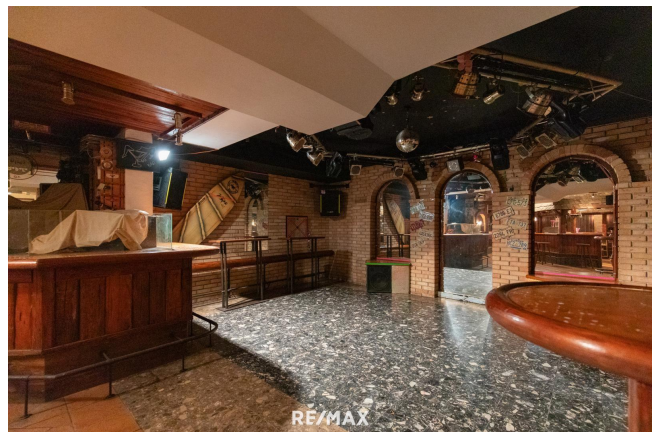

KAFFEEHAUS - RESTAURANT- PRIVATBEREICH

1. Gastronomiebetrieb-Andau

Objektnummer: 2275_3218

Eine Immobilie von RE/MAX P&I in Neusiedl/S.

Zahlen, Daten, Fakten

Art: Gastgewerbe
Land: Österreich
PLZ/Ort: 7163 Andau
Nutzfläche: 847,00 m²
Infos zu Preis:

RE/MAX

RE/MAX

RE/MAX

Objektbeschreibung

Erfolgsgeschichte fortsetzen; investieren Sie in Ihre Zukunft! Jetzt haben Sie die einmalige Chance, einen Jahrzehnte lang geführten laufenden Gastrobetrieb zu übernehmen und dessen Erfolgsstory weiterzuschreiben! Das Anwesen mit ca.533m² liegt im Dorfzentrum und wurde 1997 umgebaut und eröffnet. Das Restaurant, Bar/Disco mit Privatbereich in Hauptplatzlage, liegt direkt am Radweg in dieser schönen Gemeinde und verfügt über eine aufrechter Betriebsgenehmigung (situationsbedingt ruhend gemeldet). Es handelt sich um einen gutbürgerlichen Gastronomiebetrieb mit zahlreicher Stammkundschaft. KAFFEEHAUS - RESTAURANT mit ca. 340 m² + gemütlicher Wintergarten + Gastroküche + Kühlraum + Behinderten WC+ Wickelraum + Abstellraum + Extrastüberl + Terrasse + Schanigarten direkt an der Hauptstrasse (Radler & Wandertreffpunkt) KELLER ca. 333 m² (Disco / Tanzbar) + Heizraum + Magazin + Damen & Herren WC / Pissoir + Lagerräume WOHNBEREICH ca. 170 m² + 4 Zimmer + Wohnzimmer + Balkon + Terrasse überdacht + Badezimmer + WC +Klimaanlage Machen Sie sich selbst ein Bild über diese interessante Immobilie in sehr guter Lage! Inmitten der unendlichen Weite der "burgenländischen Puszta" und in unmittelbarer Nachbarschaft zu Ungarn liegt die Marktgemeinde Andau. Umgeben vom Naturschutzgebiet "Hanság-Waasen" und eingebettet in die einzigartige Naturlandschaft des Nationalparks Neusiedler See – Seewinkel, bietet Andau viel Raum für Erholung und Aktivität, Kreativität und ein reges Dorfleben.