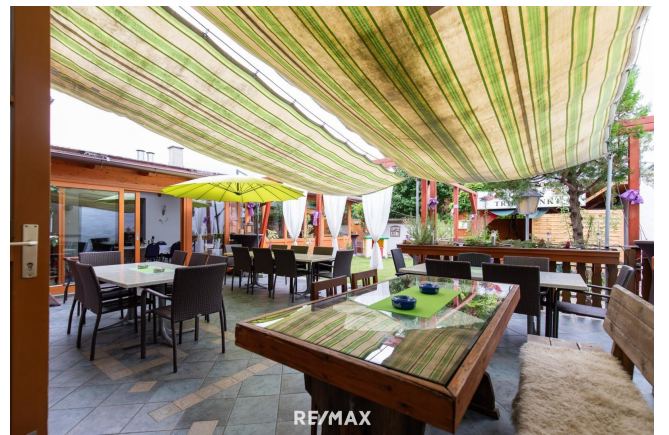

KAFFEEHAUS - RESTAURANT- PRIVATBEREICH

1. Gastronomiebetrieb-Andau

Objektnummer: 2275_3218

Eine Immobilie von RE/MAX P&I in Neusiedl/S.

Zahlen, Daten, Fakten

Art: Gastgewerbe
Land: Österreich
PLZ/Ort: 7163 Andau
Nutzfläche: 847,00 m²
Infos zu Preis:

Objektbeschreibung

Erfolgsgeschichte fortsetzen; investieren Sie in Ihre Zukunft! Jetzt haben Sie die einmalige Chance, einen Jahrzehnte lang geführten laufenden Gastrobetrieb zu übernehmen und dessen Erfolgsstory weiterzuschreiben! Das Anwesen mit ca. 533m² liegt im Dorfzentrum und wurde 1997 umgebaut und eröffnet. Das Restaurant, Bar/Disco mit Privatbereich in Hauptplatzlage, liegt direkt am Radweg in dieser schönen Gemeinde und verfügt über eine aufrechter Betriebsgenehmigung (situationsbedingt ruhend gemeldet). Es handelt sich um einen gutbürgerlichen Gastronomiebetrieb mit zahlreicher Stammkundschaft. KAFFEEHAUS - RESTAURANT mit ca. 340 m² + gemütlicher Wintergarten + Gastroküche + Kühlraum + Behinderten WC+ Wickelraum + Abstellraum + Extrastüberl + Terrasse + Schanigarten direkt an der Hauptstrasse (Radler & Wandertreffpunkt) KELLER ca. 333 m² (Disco / Tanzbar) + Heizraum + Magazin + Damen & Herren WC / Pissoir + Lagerräume WOHNBEREICH ca. 170 m² + 4 Zimmer + Wohnzimmer + Balkon + Terrasse überdacht + Badezimmer + WC +Klimaanlage Machen Sie sich selbst ein Bild über diese interessante Immobilie in sehr guter Lage! Inmitten der unendlichen Weite der "burgenländischen Puszta" und in unmittelbarer Nachbarschaft zu Ungarn liegt die Marktgemeinde Andau. Umgeben vom Naturschutzgebiet "Hanság-Waasen" und eingebettet in die einzigartige Naturlandschaft des Nationalparks Neusiedler See – Seewinkel, bietet Andau viel Raum für Erholung und Aktivität, Kreativität und ein reges Dorfleben.