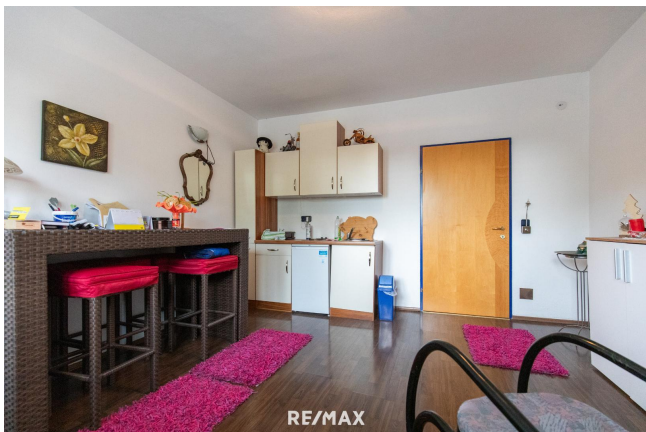

KAFFEEHAUS - RESTAURANT- PRIVATBEREICH

1. Gastronomiebetrieb-Andau

Objektnummer: 2275_3218

Eine Immobilie von RE/MAX P&I in Neusiedl/S.

Zahlen, Daten, Fakten

Art: Gastgewerbe
Land: Österreich
PLZ/Ort: 7163 Andau
Nutzfläche: 847,00 m²
Infos zu Preis:

RE/MAX

RE/MAX

RE/MAX

Objektbeschreibung

Erfolgsgeschichte fortsetzen; investieren Sie in Ihre Zukunft! Jetzt haben Sie die einmalige Chance, einen Jahrzehnte lang geführten laufenden Gastrobetrieb zu übernehmen und dessen Erfolgsstory weiterzuschreiben! Das Anwesen mit ca.533m² liegt im Dorfzentrum und wurde 1997 umgebaut und eröffnet. Das Restaurant, Bar/Disco mit Privatbereich in Hauptplatzlage, liegt direkt am Radweg in dieser schönen Gemeinde und verfügt über eine aufrechter Betriebsgenehmigung (situationsbedingt ruhend gemeldet). Es handelt sich um einen gutbürgerlichen Gastronomiebetrieb mit zahlreicher Stammkundschaft. KAFFEEHAUS - RESTAURANT mit ca. 340 m² + gemütlicher Wintergarten + Gastroküche + Kühlraum + Behinderten WC+ Wickelraum + Abstellraum + Extrastüberl + Terrasse + Schanigarten direkt an der Hauptstrasse (Radler & Wandertreffpunkt) KELLER ca. 333 m² (Disco / Tanzbar) + Heizraum + Magazin + Damen & Herren WC / Pissoir + Lagerräume WOHNBEREICH ca. 170 m² + 4 Zimmer + Wohnzimmer + Balkon + Terrasse überdacht + Badezimmer + WC +Klimaanlage Machen Sie sich selbst ein Bild über diese interessante Immobilie in sehr guter Lage! Inmitten der unendlichen Weite der "burgenländischen Puszta" und in unmittelbarer Nachbarschaft zu Ungarn liegt die Marktgemeinde Andau. Umgeben vom Naturschutzgebiet "Hanság-Waasen" und eingebettet in die einzigartige Naturlandschaft des Nationalparks Neusiedler See – Seewinkel, bietet Andau viel Raum für Erholung und Aktivität, Kreativität und ein reges Dorfleben.