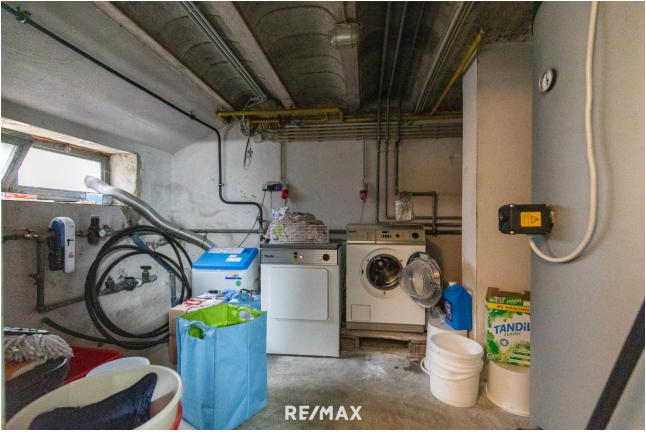

## Objektbeschreibung

Ertragsstarker und bestens eingerichteter Gastronomiebetrieb in stark frequentierter Lage ! Der hier angebotene Gastronomiebetrieb liegt in sehr gut frequentierter zentraler Lage in der Neusiedlerseeregion und ist allerbestens eingeführt, gut bekannt und wirtschaftlich sehr erfolgreich. Der hochprofitable Gastronomiebetrieb ist professionell geführt und verfügt über Innen- und Außenbetrieb. Diese Gastronomie ist eine der TOP-Adressen und weit bekannt für den schnellen und sehr guten Service, sowie die hervorragende Küche zu gut bürgerlichen Preisen. Dieses Angebot dürfen sich Interessenten mit gastronomischem Background nicht entgehen lassen. Gebäudenutzfläche - 515m<sup>2</sup> inkl. Privatwohnung Gastraum mit 130 Sitzplätzen u Gastgarten mit 90 Sitzplätze (dazu gemietet) Küche und Kühlraum, Lager mit ca. 68m<sup>2</sup> Heizraum, Kühl-und Technikraum, Abstellräume WC Anlagen Damen und Herren Anlieferung, Lüftung und Müllsammelstelle Gewerbeberechtigung vorhanden. Angaben gemäß