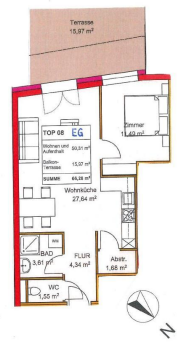

Neubauwohnung als Anlage zum Top-Preis für Investoren-3% Rendite

ETW Neusiedl/See, Außenansicht

Objektnummer: 2275_3031

Eine Immobilie von RE/MAX P&I in Neusiedl/S.

Zahlen, Daten, Fakten

Art:	Wohnung - Etage
Land:	Österreich
PLZ/Ort:	7100 Neusiedl am See
Baujahr:	ca. 2022
Zustand:	Gepflegt
Alter:	Neubau
Wohnfläche:	49,93 m ²
Zimmer:	2
Bäder:	1
WC:	1
Terrassen:	1
Garten:	19,05 m ²
Keller:	2,90 m ²
Heizwärmebedarf:	A 24,20 kWh / m ² * a
Gesamtenergieeffizienzfaktor:	A++ 0,52
Kaufpreis:	290.000,00 €
Provisionsangabe:	

3.00 %

Ihr Ansprechpartner

Roswitha Knebelreiter

RE/MAX P&I in Neusiedl/S.
Hauptplatz 20a
7100 Neusiedl am See

RE/MAX

Objektbeschreibung

Eine Anlegerwohnung zum Nettopreis für Investoren!! Da diese Wohnung bereits fix vermietet ist, sind die Mieteinnahmen sofort verfügbar! Möchten Sie Ihr Geld gewinnbringend anlegen? Dann könnte diese, bereits bis 2027 vermietete, Eigentumswohnung in der Nähe der Burgruine "Tabor" genau das Richtige für Sie sein. Die lichtdurchflutete 2 Zimmerwohnung im Erdgeschoss setzt durch ihre hochwertige Ausstattung und durchdachten Grundriss neue Maßstäbe in puncto Luxus und Komfort. Durch den herrlichen Blick auf die malerische Landschaft lässt sich das schöne Leben in all seinen Facetten auskosten. Folgende Merkmale zeichnen diese attraktive Wohnung aus: - Idealer Grundriss für Singles, Pärchen oder Kleinfamilien - Die Wohnung verfügt über einen offenen Wohn- und Essbereich mit integrierter Küche(DAN Küche) - Großzügige Terrasse 19,6m² und Gartenanteil - Zukunftsorientierte energieeffiziente Bauweise - Ankauf einer Tiefgarage zum Preis von € 20 000,- möglich - Anmietung eines Tiefgaragenplatzes um € 87,- - Kellerabteil, Fahrrad-und Kinderwagenraum - attraktive hochwertige Bodenbeläge - Barrierefreiheit - Lift - Garten ca. 19m² Verkauf ohne Möbel!Angaben gemäß gesetzlichem Erfordernis: