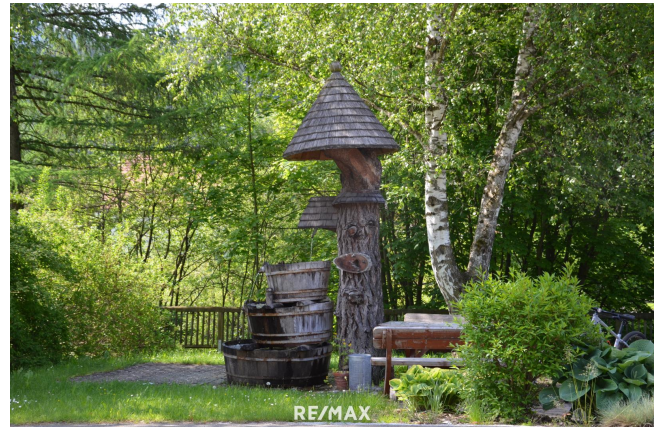

RE/MAX

RE/MAX

RE/MAX

Objektbeschreibung

Mehrparteienhaus/Miethaus in Peterdorf in der Steiermark! Das Gebäude wurde vor über 100 Jahren erbaut und 1992 umfassend saniert. 2008 wurde die Aussenfassade mit Wärmedämmung erneuert. Das Haus ist mit einem Erd-, Ober- und Dachgeschoss errichtet worden und ist teilweise unterkellert. Der Keller des Wohnhauses besteht aus einem Heizraum und einem Tankraum (Ölzentralheizung 1994). Die Fenster sind als Holzfenster mit Wärmeschutzverglasung vorliegend. Das Objekt wird mit Trinkwasser aus einer privaten Wasserversorgungsanlage versorgt. Ein Anschluss an die Gemeindewasserleitung ist gleich neben dem Wohnhaus vorhanden. Das Miethaus verfügt derzeit über 4 vermietbare Wohneinheiten (teilweise zu modernisieren), wobei eine große Dachgeschosswohnung mit ca. 100 m² noch ausgebaut werden kann. Im Erdgeschoss (ca. 65 m² u. 37 m²) u. Obergeschoss (ca. 67 m² u. 48 m²) befinden sich jeweils 2 Wohneinheiten. Zusätzlich gibt es noch eine weitere Grundstückspartzeile mit ca. 310 m² mit Carport und Gartenanlage. Geeignet ist diese Liegenschaft sowohl als Mietobjekt als auch als Wohnsitz für eine Großfamilie! Überzeugen Sie sich selbst und genießen Sie die wunderbare Natur in dieser Region. Angaben gemäß