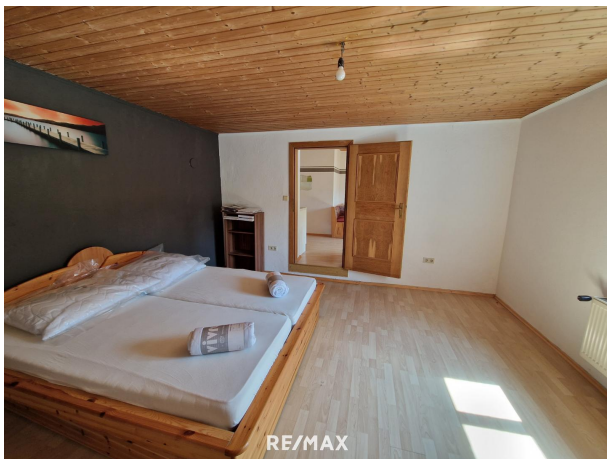

RE/MAX

RE/MAX

RE/MAX

Objektbeschreibung

Mehrparteienhaus/Miethaus in Peterdorf in der Steiermark! Das Gebäude wurde vor über 100 Jahren erbaut und 1992 umfassend saniert. 2008 wurde die Aussenfassade mit Wärmedämmung erneuert. Das Haus ist mit einem Erd-, Ober- und Dachgeschoss errichtet worden und ist teilweise unterkellert. Der Keller des Wohnhauses besteht aus einem Heizraum und einem Tankraum (Ölzentralheizung 1994). Die Fenster sind als Holzfenster mit Wärmeschutzverglasung vorliegend. Das Objekt wird mit Trinkwasser aus einer privaten Wasserversorgungsanlage versorgt. Ein Anschluss an die Gemeindewasserleitung ist gleich neben dem Wohnhaus vorhanden. Das Miethaus verfügt derzeit über 4 vermietbare Wohneinheiten (teilweise zu modernisieren), wobei eine große Dachgeschosswohnung mit ca. 100 m² noch ausgebaut werden kann. Im Erdgeschoss (ca. 65 m² u. 37 m²) u. Obergeschoss (ca. 67 m² u. 48 m²) befinden sich jeweils 2 Wohneinheiten. Zusätzlich gibt es noch eine weitere Grundstückspartzeile mit ca. 310 m² mit Carport und Gartenanlage. Geeignet ist diese Liegenschaft sowohl als Mietobjekt als auch als Wohnsitz für eine Großfamilie! Überzeugen Sie sich selbst und genießen Sie die wunderbare Natur in dieser Region. Angaben gemäß