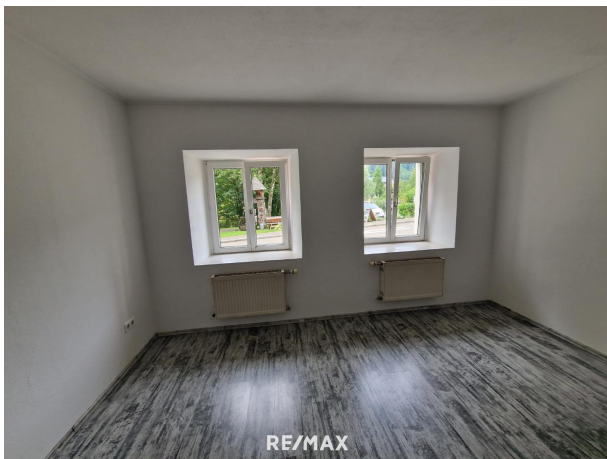

RE/MAX

RE/MAX

RE/MAX

Objektbeschreibung

Mehrparteienhaus/Miethaus in Peterdorf in der Steiermark! Das Gebäude wurde vor über 100 Jahren erbaut und 1992 umfassend saniert. 2008 wurde die Aussenfassade mit Wärmedämmung erneuert. Das Haus ist mit einem Erd-, Ober- und Dachgeschoss errichtet worden und ist teilweise unterkellert. Der Keller des Wohnhauses besteht aus einem Heizraum und einem Tankraum (Ölzentralheizung 1994). Die Fenster sind als Holzfenster mit Wärmeschutzverglasung vorliegend. Das Objekt wird mit Trinkwasser aus einer privaten Wasserversorgungsanlage versorgt. Ein Anschluss an die Gemeindewasserleitung ist gleich neben dem Wohnhaus vorhanden. Das Miethaus verfügt derzeit über 4 vermietbare Wohneinheiten (teilweise zu modernisieren), wobei eine große Dachgeschosswohnung mit ca. 100 m² noch ausgebaut werden kann. Im Erdgeschoss (ca. 65 m² u. 37 m²) u. Obergeschoss (ca. 67 m² u. 48 m²) befinden sich jeweils 2 Wohneinheiten. Zusätzlich gibt es noch eine weitere Grundstückspartzeile mit ca. 310 m² mit Carport und Gartenanlage. Geeignet ist diese Liegenschaft sowohl als Mietobjekt als auch als Wohnsitz für eine Großfamilie! Überzeugen Sie sich selbst und genießen Sie die wunderbare Natur in dieser Region. Angaben gemäß