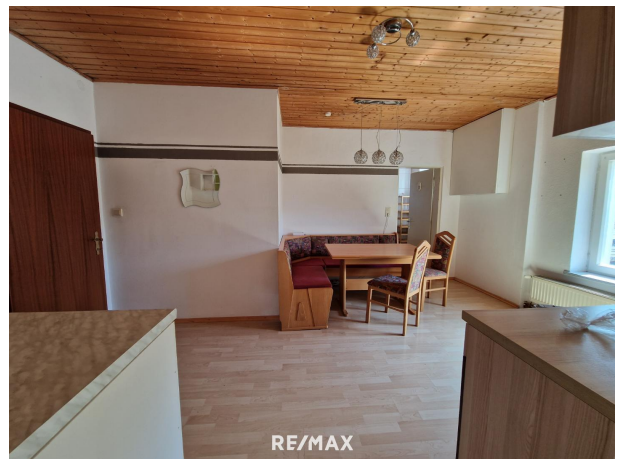

RE/MAX

RE/MAX

RE/MAX

Objektbeschreibung

Mehrparteienhaus/Miethaus in Peterdorf in der Steiermark! Das Gebäude wurde vor über 100 Jahren erbaut und 1992 umfassend saniert. 2008 wurde die Aussenfassade mit Wärmedämmung erneuert. Das Haus ist mit einem Erd-, Ober- und Dachgeschoss errichtet worden und ist teilweise unterkellert. Der Keller des Wohnhauses besteht aus einem Heizraum und einem Tankraum (Ölzentralheizung 1994). Die Fenster sind als Holzfenster mit Wärmeschutzverglasung vorliegend. Das Objekt wird mit Trinkwasser aus einer privaten Wasserversorgungsanlage versorgt. Ein Anschluss an die Gemeindewasserleitung ist gleich neben dem Wohnhaus vorhanden. Das Miethaus verfügt derzeit über 4 vermietbare Wohneinheiten (teilweise zu modernisieren), wobei eine große Dachgeschosswohnung mit ca. 100 m² noch ausgebaut werden kann. Im Erdgeschoss (ca. 65 m² u. 37 m²) u. Obergeschoss (ca. 67 m² u. 48 m²) befinden sich jeweils 2 Wohneinheiten. Zusätzlich gibt es noch eine weitere Grundstückspartzeile mit ca. 310 m² mit Carport und Gartenanlage. Geeignet ist diese Liegenschaft sowohl als Mietobjekt als auch als Wohnsitz für eine Großfamilie! Überzeugen Sie sich selbst und genießen Sie die wunderbare Natur in dieser Region. Angaben gemäß