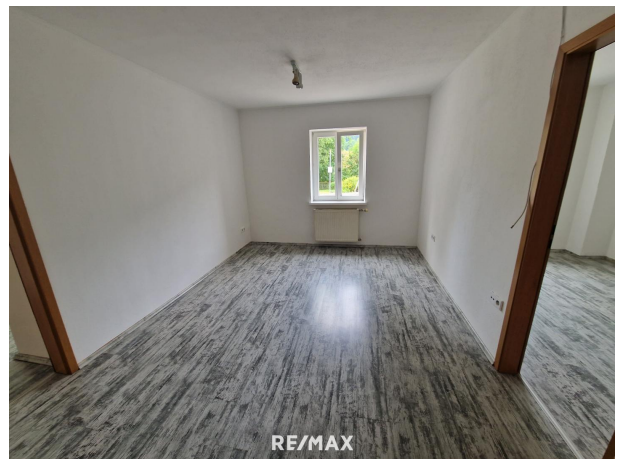

RE/MAX

RE/MAX

RE/MAX

Objektbeschreibung

Mehrparteienhaus/Miethaus in Peterdorf in der Steiermark! Das Gebäude wurde vor über 100 Jahren erbaut und 1992 umfassend saniert. 2008 wurde die Aussenfassade mit Wärmedämmung erneuert. Das Haus ist mit einem Erd-, Ober- und Dachgeschoss errichtet worden und ist teilweise unterkellert. Der Keller des Wohnhauses besteht aus einem Heizraum und einem Tankraum (Ölzentralheizung 1994). Die Fenster sind als Holzfenster mit Wärmeschutzverglasung vorliegend. Das Objekt wird mit Trinkwasser aus einer privaten Wasserversorgungsanlage versorgt. Ein Anschluss an die Gemeindewasserleitung ist gleich neben dem Wohnhaus vorhanden. Das Miethaus verfügt derzeit über 4 vermietbare Wohneinheiten (teilweise zu modernisieren), wobei eine große Dachgeschosswohnung mit ca. 100 m² noch ausgebaut werden kann. Im Erdgeschoss (ca. 65 m² u. 37 m²) u. Obergeschoss (ca. 67 m² u. 48 m²) befinden sich jeweils 2 Wohneinheiten. Zusätzlich gibt es noch eine weitere Grundstückspartzeile mit ca. 310 m² mit Carport und Gartenanlage. Geeignet ist diese Liegenschaft sowohl als Mietobjekt als auch als Wohnsitz für eine Großfamilie! Überzeugen Sie sich selbst und genießen Sie die wunderbare Natur in dieser Region. Angaben gemäß