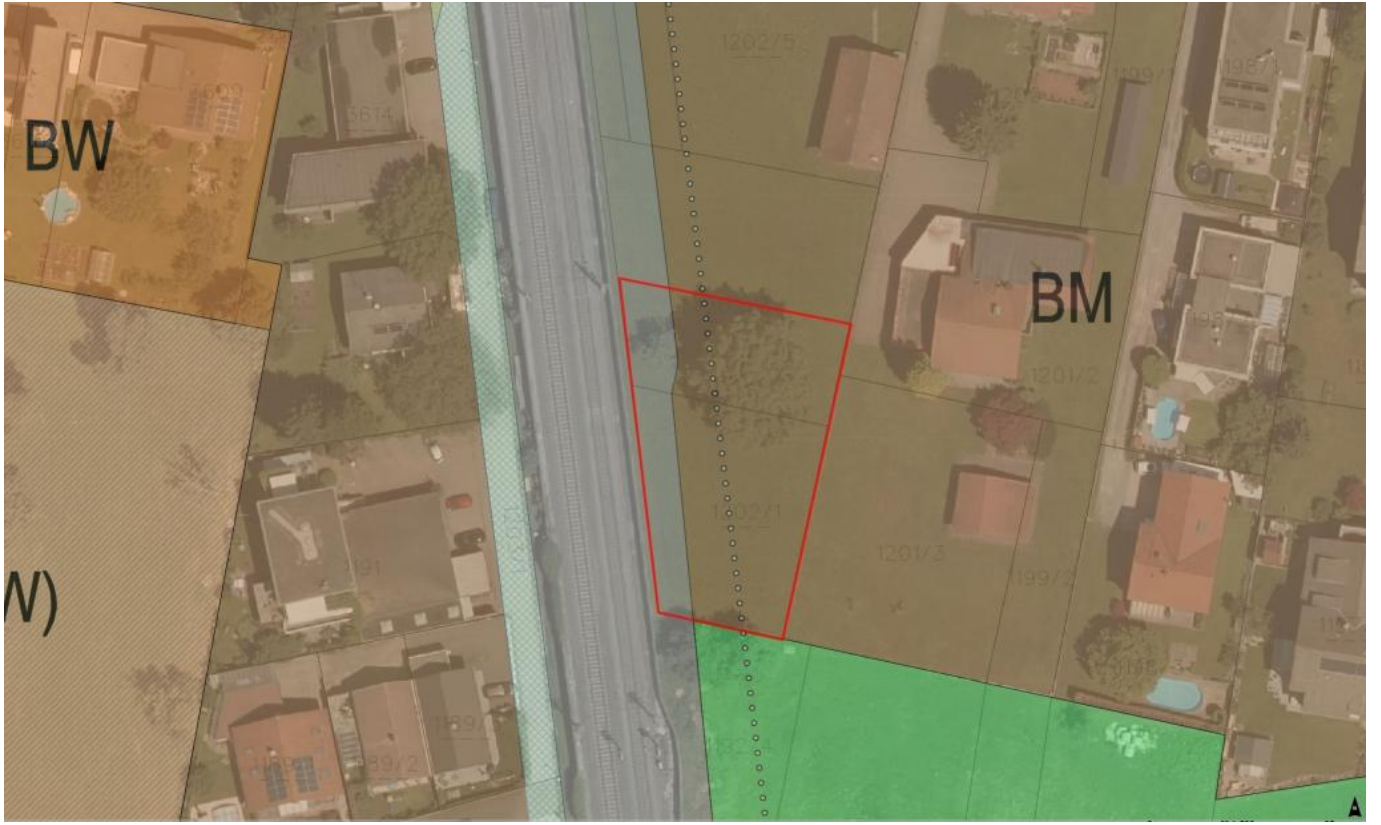

Baugrundstück mit 1.147 m² in Lauterach mit Blick ins Grüne

Luftaufnahme

Objektnummer: 2552_5556

Eine Immobilie von RE/MAX Immowest 1 in Bregenz

Zahlen, Daten, Fakten

Art: Grundstück - Baugrund Eigenheim
Land: Österreich
PLZ/Ort: 6923 Lauterach
Provisionsangabe:

Objektbeschreibung

BNZ bis zu 65 möglich HGZ 3 (EG+2) Direkt angrenzend an eine Freifläche Zufahrt mittels Dienstbarkeit Sicheres Wohnumfeld Kulturelle Vielfalt in der Umgebung Nähe zum Naherholungsgebiet - 3,5% Grunderwerbsteuer - 1,1% Grundbuchseintragung (entfällt bis € 500.000,00)* - 3,0% Vermittlungsprovision zzgl. 20% MwSt. - Vertragserrichtungskosten - Beglaubigungskosten + Barauslagen *Für Detailinformationen stehen wir Ihnen gerne zur Verfügung.