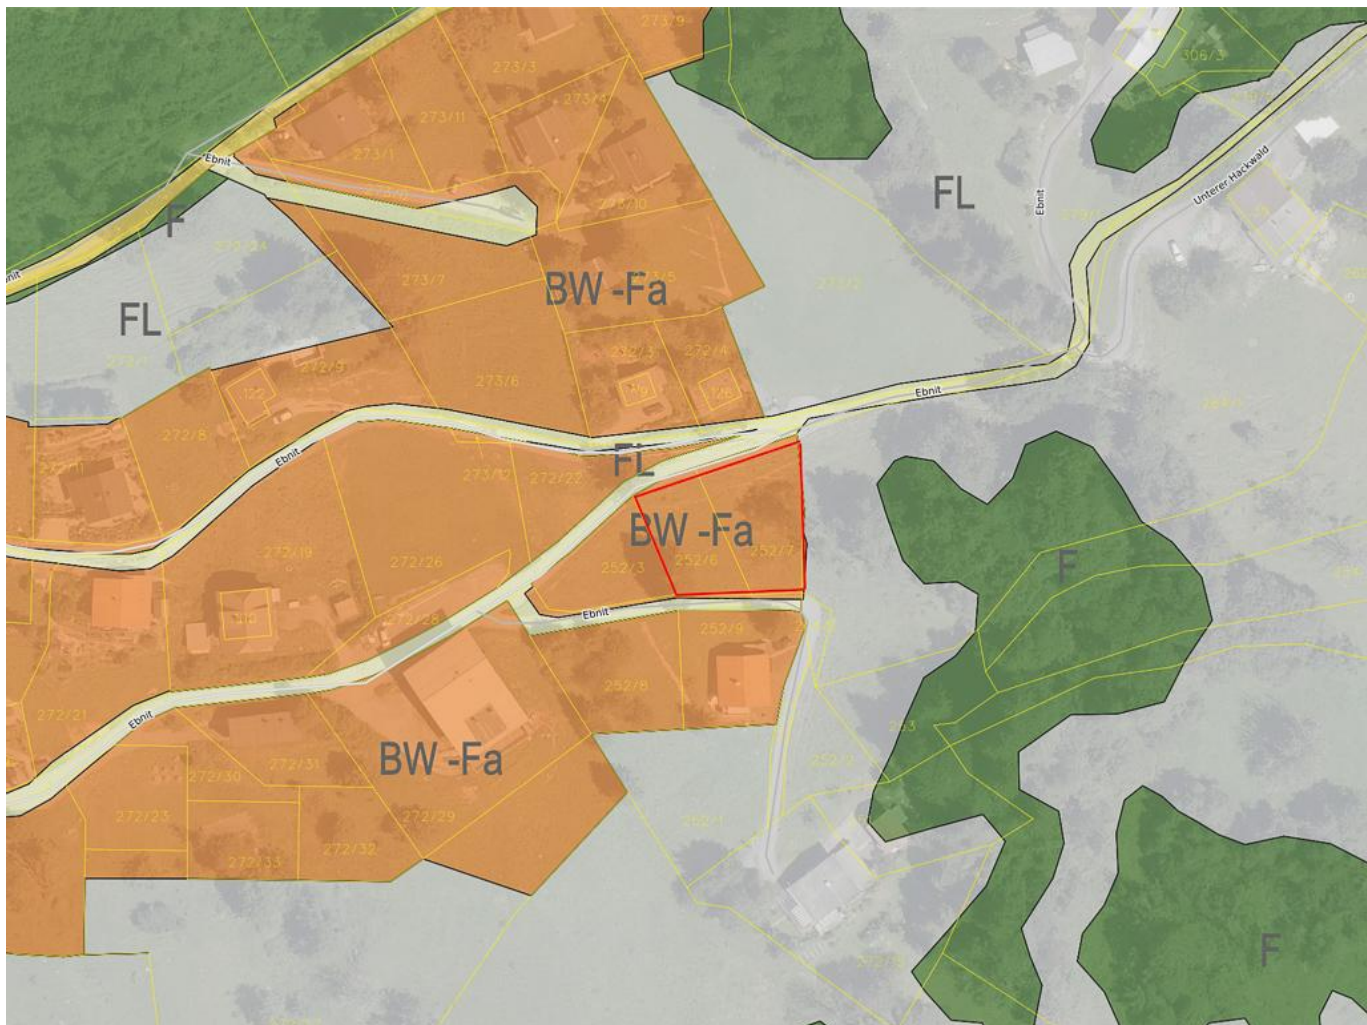

## Objektbeschreibung

Großes Grundstück mit 950 m<sup>2</sup> Sonnige, ruhige Lage Sensationeller Ausblick Luftkurort und Naherholungsgebiet Ferienwohnung oder Hauptwohnsitz möglich Hanglage - 3,5% Grunderwerbssteuer - 1,1% Grundbuchseintragung - 3,0% Vermittlungsprovision zzgl. 20% MwSt. - Vertragserrichtungskosten zzgl. ges. MwSt. - Beglaubigungskosten + Barauslagen