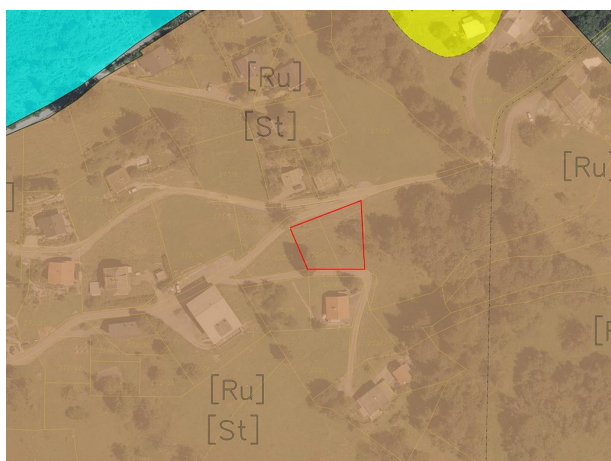

## Objektbeschreibung

Großes Grundstück mit 950 m<sup>2</sup> Sonnige, ruhige Lage Sensationeller Ausblick Luftkurort und Naherholungsgebiet Ferienwohnung oder Hauptwohnsitz möglich Hanglage - 3,5% Grunderwerbssteuer - 1,1% Grundbuchseintragung - 3,0% Vermittlungsprovision zzgl. 20% MwSt. - Vertragserrichtungskosten zzgl. ges. MwSt. - Beglaubigungskosten + Barauslagen