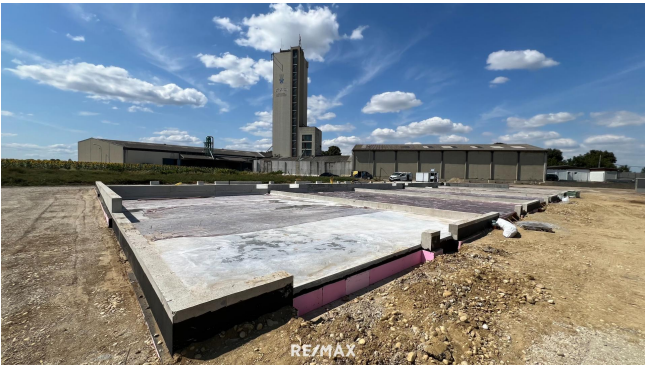

## Objektbeschreibung

Willkommen im Gewerbepark Auersthal – Ihrem zukünftigen Standort für innovative Geschäftstätigkeiten! Highlights der Immobilie auf einen Blick: - 570 m<sup>2</sup> Gewerbefläche - Großzügiges Gelände - 1000 m<sup>2</sup> Freiflächenlager - direkter Durchgang vom Büro zu einer Halle ist möglich Individuell gestaltbar Sie haben Interesse an diesem großartigen Objekt? Senden Sie uns eine Anfrage und Sie erhalten genauere Details sowie weitere Bilder der Immobilie! Sie haben die Finanzierung Ihres Wohntraums noch nicht abgeklärt? Finden Sie mehr Informationen, um Ihren Wunsch für ein neues Eigenheim zu realisieren: Raiffeisen Wohnkredit: [Hier klicken](#) Wir ersuchen Sie aufgrund der Nachweispflicht gegenüber dem Eigentümer Ihre vollständigen Kontaktdaten (Name, Adresse, Telefonnummer, E-Mail) bekannt zu geben, widrigenfalls Ihre Anfrage leider nicht beantwortet werden kann. Angaben gemäß