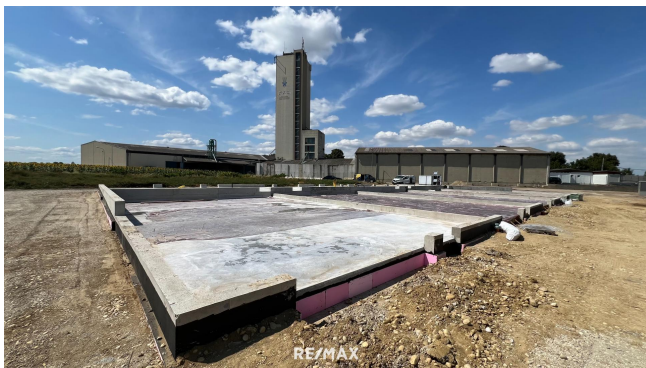

## Objektbeschreibung

Willkommen im Gewerbepark Auersthal – Ihrem zukünftigen Standort für innovative Geschäftstätigkeiten! Highlights der Immobilie auf einen Blick: - 570 m<sup>2</sup> Gewerbefläche - Großzügiges Gelände - 1000 m<sup>2</sup> Freiflächenlager - direkter Durchgang vom Büro zu einer Halle ist möglich Individuell gestaltbar Sie haben Interesse an diesem großartigen Objekt? Senden Sie uns eine Anfrage und Sie erhalten genauere Details sowie weitere Bilder der Immobilie! Sie haben die Finanzierung Ihres Wohntraums noch nicht abgeklärt? Finden Sie mehr Informationen, um Ihren Wunsch für ein neues Eigenheim zu realisieren: Raiffeisen Wohnkredit: [Hier klicken](#) Wir ersuchen Sie aufgrund der Nachweispflicht gegenüber dem Eigentümer Ihre vollständigen Kontaktdaten (Name, Adresse, Telefonnummer, E-Mail) bekannt zu geben, widrigenfalls Ihre Anfrage leider nicht beantwortet werden kann. Angaben gemäß