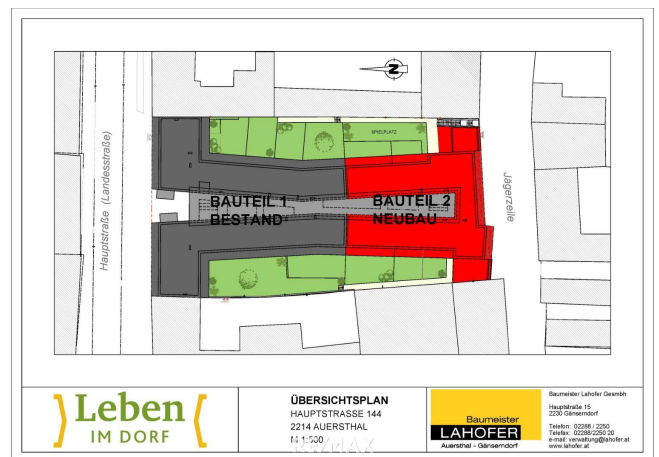

RE/MAX

Leben

IM DORF

RE/MAX

RE/MAX

Objektbeschreibung

Leben im Dorf! Leben in Auersthal! Highlights der Immobilie auf einen Blick: - geräumige 3-Zimmerwohnung auf knapp 71 m² - im 1. Stock gelegen mit großem Balkon - genießen Sie den herrlichen Sonnenuntergang am Balkon Sie haben Interesse an diesem großartigen Objekt? Senden Sie uns eine Anfrage [HIER](#) und Sie erhalten genauere Details sowie weitere Bilder der Immobilie! Sie haben die Finanzierung Ihres Wohntraums noch nicht abgeklärt? Finden Sie mehr Informationen, um Ihren Wunsch für ein neues Eigenheim zu realisieren: Raiffeisen Wohnkredit: [Hier klicken](#) Wir ersuchen Sie aufgrund der Nachweispflicht gegenüber dem Eigentümer Ihre vollständigen Kontaktdaten (Name, Adresse, Telefonnummer, E-Mail) bekannt zu geben, widrigenfalls Ihre Anfrage leider nicht beantwortet werden kann. Angaben gemäß