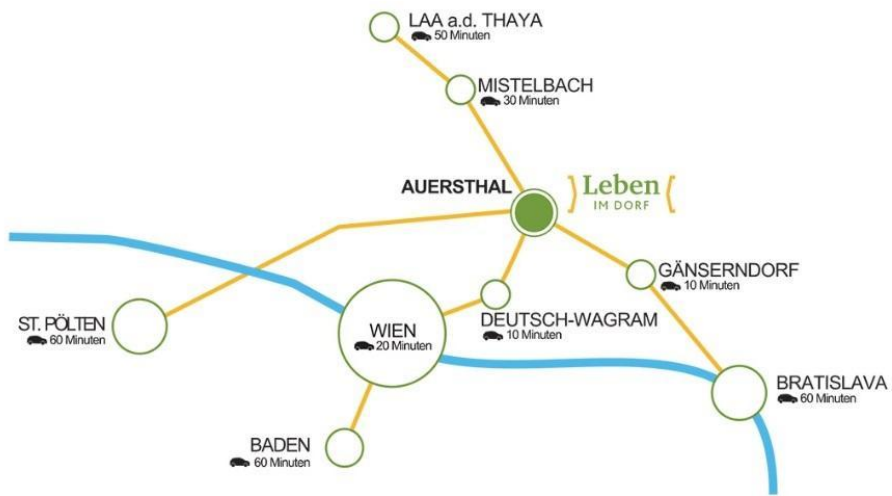

RE/MAX

Leben

IM DORF

RE/MAX

RE/MAX

Objektbeschreibung

Leben im Dorf! Leben in Auersthal! Highlights der Immobilie auf einen Blick: - geräumige 3-Zimmerwohnung auf knapp 71 m² - im 1. Stock gelegen mit großem Balkon - genießen Sie den herrlichen Sonnenuntergang am Balkon Sie haben Interesse an diesem großartigen Objekt? Senden Sie uns eine Anfrage [HIER](#) und Sie erhalten genauere Details sowie weitere Bilder der Immobilie! Sie haben die Finanzierung Ihres Wohntraums noch nicht abgeklärt? Finden Sie mehr Informationen, um Ihren Wunsch für ein neues Eigenheim zu realisieren: Raiffeisen Wohnkredit: [Hier klicken](#) Wir ersuchen Sie aufgrund der Nachweispflicht gegenüber dem Eigentümer Ihre vollständigen Kontaktdaten (Name, Adresse, Telefonnummer, E-Mail) bekannt zu geben, widrigenfalls Ihre Anfrage leider nicht beantwortet werden kann. Angaben gemäß