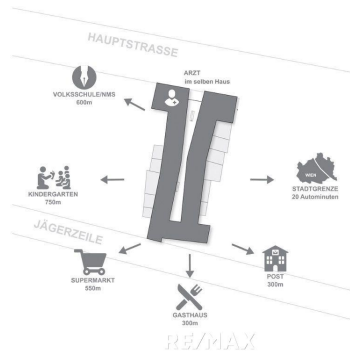

RE/MAX

Leben

IM DORF

RE/MAX

RE/MAX

Objektbeschreibung

Leben im Dorf! Leben in Auersthal! Highlights der Immobilie auf einen Blick: - geräumige 3-Zimmerwohnung auf knapp 71 m² - im 1. Stock gelegen mit großem Balkon - genießen Sie den herrlichen Sonnenuntergang am Balkon Sie haben Interesse an diesem großartigen Objekt? Senden Sie uns eine Anfrage [HIER](#) und Sie erhalten genauere Details sowie weitere Bilder der Immobilie! Sie haben die Finanzierung Ihres Wohntraums noch nicht abgeklärt? Finden Sie mehr Informationen, um Ihren Wunsch für ein neues Eigenheim zu realisieren: Raiffeisen Wohnkredit: [Hier klicken](#) Wir ersuchen Sie aufgrund der Nachweispflicht gegenüber dem Eigentümer Ihre vollständigen Kontaktdaten (Name, Adresse, Telefonnummer, E-Mail) bekannt zu geben, widrigenfalls Ihre Anfrage leider nicht beantwortet werden kann. Angaben gemäß