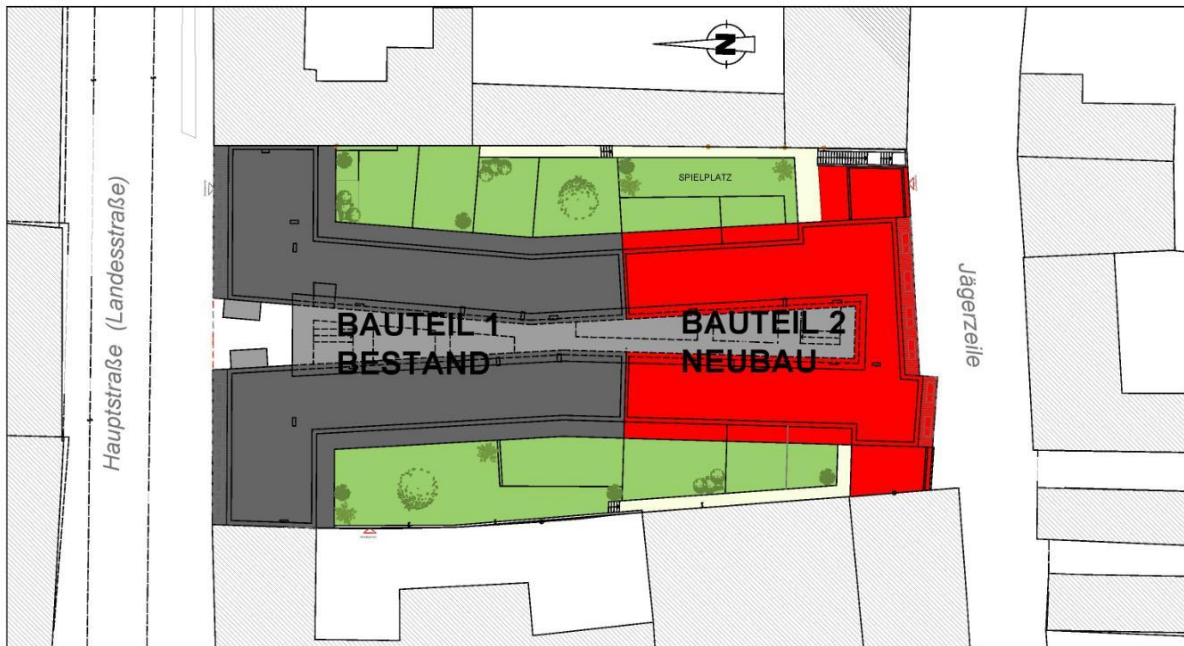

Leben
IM DORF

ÜBERSICHTSPLAN
HAUPTSTRASSE 144
2214 AUERSTHAL
M 1:500

Baumeister
LAHOFFER
Auersthal - Gänserndorf

Baumeister Lahofer GesmbH
Hauptstraße 15
2230 Gänserndorf
Telefon: 02288 / 2250
Telefax: 02288/2250 20
e-mail: verwaltung@lahofer.at
www.lahofer.at