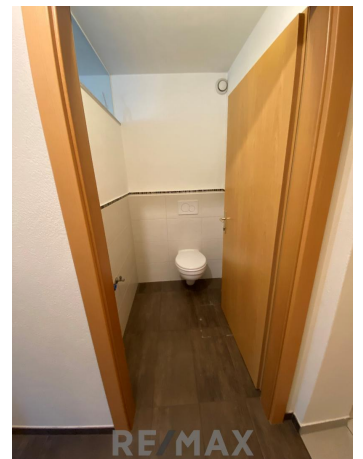

Schöne Wohnung mit Küche und tollem Bad im Zentrum von Helfenberg

Wohnzimmer

Objektnummer: 3828_232

Eine Immobilie von RE/MAX Joy

Zahlen, Daten, Fakten

Adresse	Leonfeldnerstraße 12
Art:	Wohnung - Etage
Land:	Österreich
PLZ/Ort:	4184 Helfenberg
Baujahr:	ca. 1970
Zustand:	Gepflegt
Möbliert:	Teil
Wohnfläche:	80,00 m ²
Zimmer:	2,50
Bäder:	1
WC:	1
Heizwärmebedarf:	C 59,00 kWh / m ² * a
Gesamtenergieeffizienzfaktor:	C 1,21
Gesamtmiete	770,00 €
Kaltmiete (netto)	563,64 €
Kaltmiete	770,00 €

Objektbeschreibung

Schöne Mietwohnung im Zentrum von Helfenberg Sie besticht durch ihre gute Raumaufteilung und ist wie folgt aufgeteilt: -Vorraum -Wohnküche -Wohnzimmer -Schlafzimmer - tolles Bad mit Wanne und Dusche - WC Sie genießen beste Infrastruktur in nächster Nähe! Von der Bank über den Supermarkt ist alles zu Fuß gut erreichbar! Überzeugen Sie sich selbst von dieser Wohnung und vereinbaren Sie einen Besichtigungstermin. Wir freuen uns auf Ihre Kontaktaufnahme! Bitte beachten Sie, dass wir aufgrund der Nachweispflicht gegenüber dem Eigentümer nur Anfragen mit vollständiger Angabe der Anschrift und Telefonnummer bearbeiten können. Wir weisen darauf hin, dass alle Angaben nach bestem Wissen und Gewissen erstellt wurden. Energieausweis vorhanden! Für Auskünfte und Angaben, die uns von Seiten der Eigentümer und Dritten zur Verfügung gestellt wurden, übernehmen wir keine Haftung. Dieses Angebot ist unverbindlich und frei bleibend. Es besteht ein Naheverhältnis zum Abgeber. Zwischenverwertung, Irrtümer, Druckfehler und Änderungen vorbehalten.