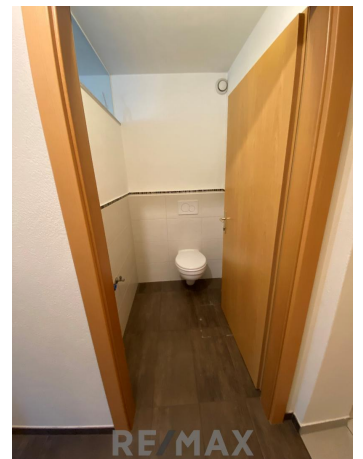

## Schöne Wohnung mit Küche und tollem Bad im Zentrum von Helfenberg

Wohnzimmer

**Objektnummer: 3828\_232**

**Eine Immobilie von RE/MAX Joy**

## Objektbeschreibung

Schöne Mietwohnung im Zentrum von Helfenberg Sie besticht durch ihre gute Raumaufteilung und ist wie folgt aufgeteilt: -Vorraum -Wohnküche -Wohnzimmer -Schlafzimmer - tolles Bad mit Wanne und Dusche - WC Sie genießen beste Infrastruktur in nächster Nähe! Von der Bank über den Supermarkt ist alles zu Fuß gut erreichbar! Überzeugen Sie sich selbst von dieser Wohnung und vereinbaren Sie einen Besichtigungstermin. Wir freuen uns auf Ihre Kontaktaufnahme! Bitte beachten Sie, dass wir aufgrund der Nachweispflicht gegenüber dem Eigentümer nur Anfragen mit vollständiger Angabe der Anschrift und Telefonnummer bearbeiten können. Wir weisen darauf hin, dass alle Angaben nach bestem Wissen und Gewissen erstellt wurden. Energieausweis vorhanden! Für Auskünfte und Angaben, die uns von Seiten der Eigentümer und Dritten zur Verfügung gestellt wurden, übernehmen wir keine Haftung. Dieses Angebot ist unverbindlich und frei bleibend. Es besteht ein Naheverhältnis zum Abgeber. Zwischenverwertung, Irrtümer, Druckfehler und Änderungen vorbehalten.