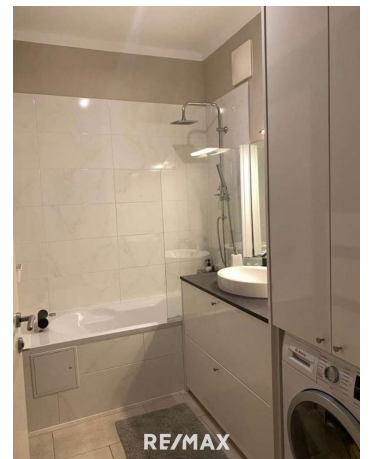

Wunderschöne Wohnung mit riesigen Eigengarten in Haid

Objektnummer: 3845_231

Eine Immobilie von RE/MAX Select

Zahlen, Daten, Fakten

Art:	Wohnung - Etage
Land:	Österreich
PLZ/Ort:	4053 Haid
Zustand:	Gepflegt
Möbliert:	Teil
Wohnfläche:	80,09 m ²
Zimmer:	3
Bäder:	1
WC:	1
Balkone:	1
Stellplätze:	2
Garten:	386,26 m ²
Keller:	10,20 m ²
Heizwärmebedarf:	C 54,00 kWh / m ² * a
Gesamtenergieeffizienzfaktor:	B 0,96
Infos zu Preis:	

Verhandlungsbasis

Provisionsangabe:

3.00 %

Ihr Ansprechpartner

Carmen Starrermayr

Objektbeschreibung

Gartenwohnung mit fast 400 m² großen eigenen Garten Immer schon von einem Haus geträumt aber zu teuer ? Hier finden Sie die ideale Lösung! Eine Erdgeschoßwohnung mit einem 386 m² großem Garten lädt zum Genießen ein. Die Wohnung wurde vor einigen Jahren saniert und bietet aufgrund der höheren Decken ein herrliches Raumgefühl. Die Ausstattung ist hochwertig. Im günstigen Kaufpreis ist eine Einbauküche inkludiert. Das Wohnzimmer hat den direkten Zugang in den Garten. Der großzügige Gartenpavillon mit den Schatten spendenden Baumbestand ist ein Traum und ist selten zu finden. Zur Wohnung gehören ein großes helles Kellerabteil und 2 Stellplätze. In wenigen Minuten erreicht man das Haidcenter. Schule und Bahnhof sind zu Fuß in wenigen Minuten erreichbar. Gemäß § 5, Abs. 3 Maklergesetz weisen wir daraufhin, dass wir als Doppelmakler tätig sind. Wir bitten um Verständnis, dass wir aufgrund der Nachweispflicht gegenüber dem Abgeber nur Anfragen mit vollständiger Angabe der Adresse und Telefonnummer bearbeiten können. Alle Angaben wurden nach bestem Wissen und Gewissen erstellt. Für Auskünfte und Angaben, die uns von Seiten der Eigentümer und Dritten zur Verfügung gestellt wurden, übernehmen wir keine Haftung. Dieses Angebot ist unverbindlich und freibleibend. Zwischenverwertung, Irrtümer, Druckfehler und Änderungen vorbehalten. Angaben gemäß gesetzlichem Erfordernis: