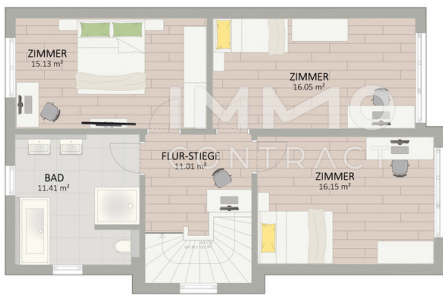

IMMO
CONTRACT

Villeroy & Boch
1748

IMMO
CONTRACT

IMMO
CONTRACT

Objektbeschreibung

Der Traum vom eigenen Haus nahe Badeteich Hirschstetten! *8 Fahradminuten zur U2 und S-Bahn *Nur 550 m zum Badeteich Hirschstetten *Unweit vom Gewerbepark Stadlau *Nähe Badeteich Hirschstetten *schlüsselfertig Das Einfamilienhaus bietet Ihnen mit seinen knapp 130 m² Wohnfläche, aufgeteilt auf 2 Ebenen, genügend Platz für die ganze Familie. Neben der großzügigen Wohnküche verfügt es über weitere 4 Schlafzimmer im Obergeschoss. Die südwestlich ausgerichtete Terrasse und der Garten laden nicht nur an sonnigen Tagen zum Verweilen und Entspannen ein. Eine Ausstattung, die sich sehen und auch fühlen lassen kann: