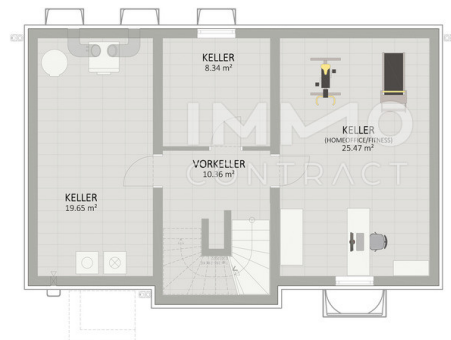

IMMO
CONTRACT

Villeroy & Boch
1748

IMMO
CONTRACT

IMMO
CONTRACT

Objektbeschreibung

Der Traum vom eigenen Haus nahe Badeteich Hirschstetten! *8 Fahradminuten zur U2 und S-Bahn *Nur 550 m zum Badeteich Hirschstetten *Unweit vom Gewerbepark Stadlau *Nähe Badeteich Hirschstetten *schlüsselfertig Das Einfamilienhaus bietet Ihnen mit seinen knapp 130 m² Wohnfläche, aufgeteilt auf 2 Ebenen, genügend Platz für die ganze Familie. Neben der großzügigen Wohnküche verfügt es über weitere 4 Schlafzimmer im Obergeschoss. Die südwestlich ausgerichtete Terrasse und der Garten laden nicht nur an sonnigen Tagen zum Verweilen und Entspannen ein. Eine Ausstattung, die sich sehen und auch fühlen lassen kann: