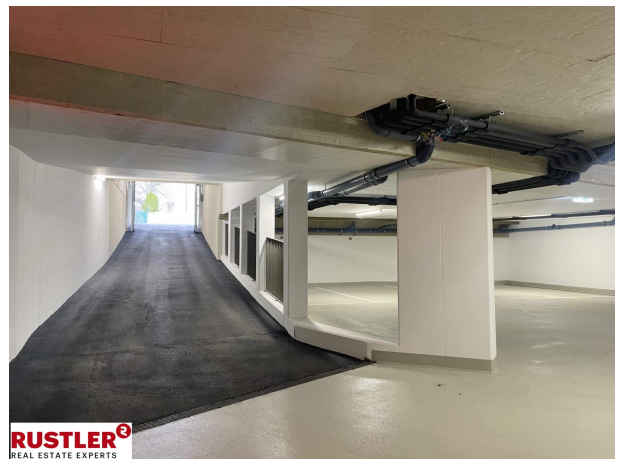

Objektbeschreibung

Parkplätze zur Anmietung in Mödling **Zentrumsnahe + Bahnhofsnähe:** In Mödling, Friedrich Schillerstraße 38-40, gelangen 3 Motorrad Stellplätze und 4 TG-Plätze für PKW, zur Vermietung. Motorrad Stellplätze: Gesamtmiete mtl.: € 40 inkl. BK und USt. Provision: 3 BMM zzgl. 20% USt Kautiön: 3 BMM Mindestmietdauer: 12 Monate PKW Stellplätze: Gesamtmiete mtl.: € 110,00 inkl. BK und USt. Provision: 3 BMM zzgl. 20% USt Kautiön: 3 BMM Mindestmietdauer: 6 Monate