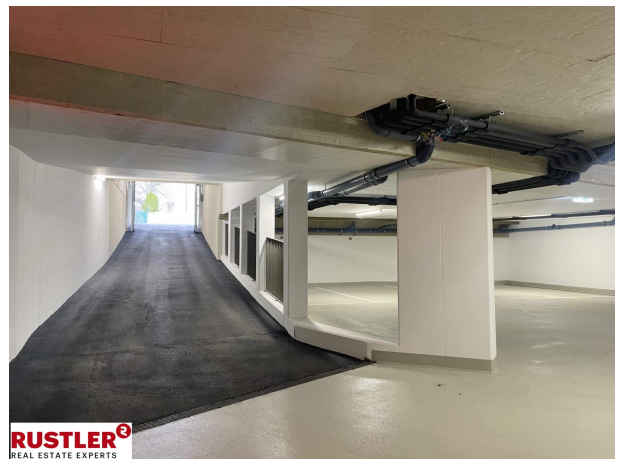

## Objektbeschreibung

Parkplätze zur Anmietung in Mödling **Zentrumsnahe + Bahnhofsnähe:** In Mödling, Friedrich Schillerstraße 38-40, gelangen 3 Motorrad Stellplätze und 4 TG-Plätze für PKW, zur Vermietung. Motorrad Stellplätze: Gesamtmiete mtl.: € 40 inkl. BK und USt. Provision: 3 BMM zzgl. 20% USt Kautio: 3 BMM Mindestmietdauer: 12 Monate PKW Stellplätze: Gesamtmiete mtl.: € 110,00 inkl. BK und USt. Provision: 3 BMM zzgl. 20% USt Kautio: 3 BMM Mindestmietdauer: 6 Monate