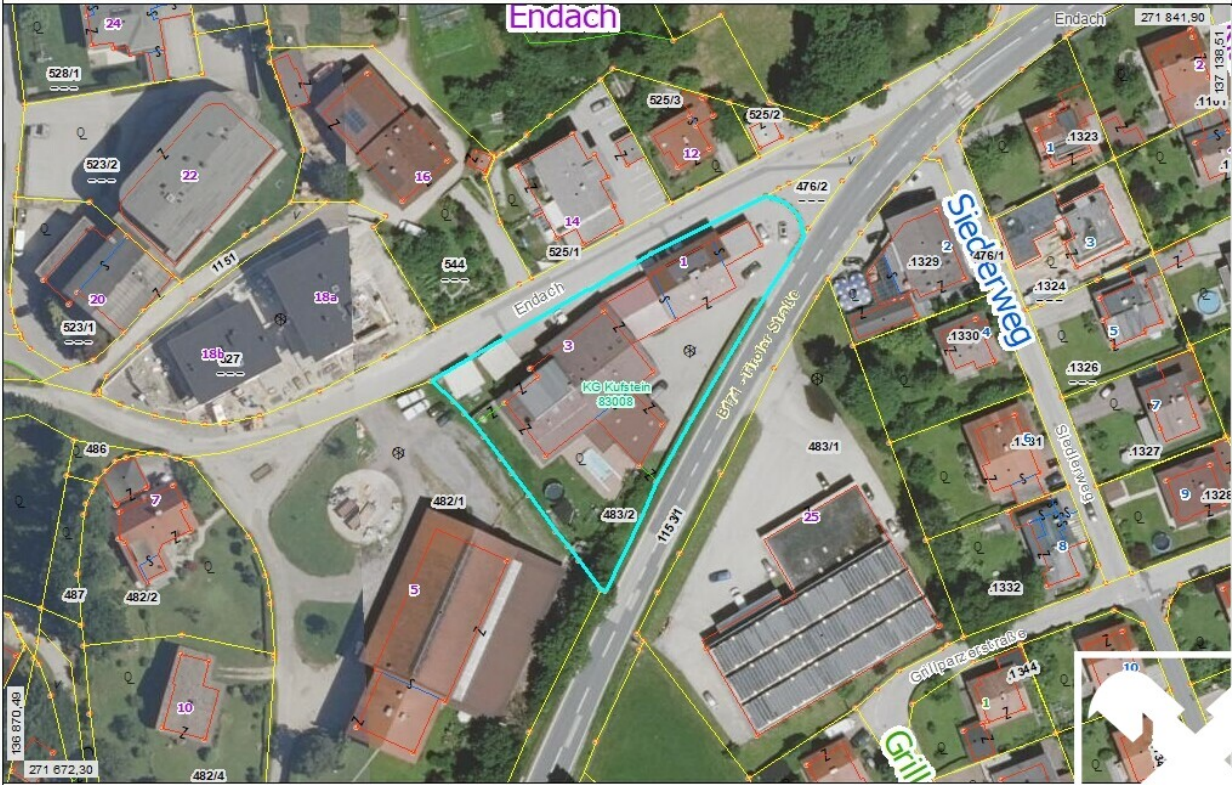

Großzügige Gewerbefläche mit optimaler Verkehrsanbindung

Lager Verkaufsraum

Objektnummer: 0009000436

Eine Immobilie von Raiffeisen Tirol Kufstein

Zahlen, Daten, Fakten

Art:	Sonstige - Sonstige
Land:	Österreich
PLZ/Ort:	6330 Kufstein
Nutzfläche:	211,00 m ²
Zimmer:	3
WC:	1
Heizwärmebedarf:	E 198,00 kWh / m ² * a
Gesamtmiete	2.004,00 €
Kaltmiete (netto)	1.550,00 €
Kaltmiete	1.670,00 €
Betriebskosten:	120,00 €
Provisionsangabe:	

Haftung

Objektbeschreibung

Die angebotene Gewerbefläche mit einer Größe von **ca. 211 m²** bietet verschiedene Nutzungsmöglichkeiten und ist z.B. ideal geeignet als Werkstatt, Geschäft oder Lager.

Das Objekt befindet sich in **Kufstein im Ortsteil Endach** und punktet mit einer ausgezeichneten Verkehrsanbindung.