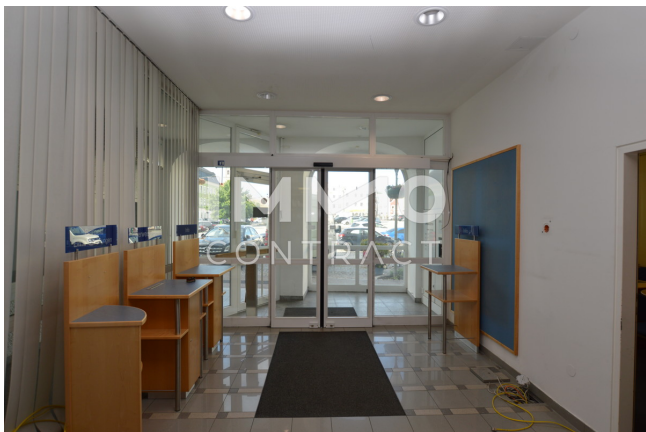

3 Bruttomonatsmieten zzgl. 20% USt.

Ihr Ansprechpartner

Johann Glechner

IMMOcontract Immobilien Vermittlung GmbH
Hauptplatz 4/5
4910 Ried im Innkreis

Objektbeschreibung

Wir freuen uns, Ihnen diese exquisit sanierte Bürofläche im Herzen von Obernberg am Inn zur Miete anbieten zu dürfen. Das im Jahr 1600 erbaute Büroobjekt besticht durch seinen massiven Baustil und seinen ausgezeichneten, sanierten Zustand, der eine ideale Verbindung zwischen historischem Charme und modernem Arbeitsumfeld schafft. Auf einer großzügigen Nutzfläche von rund 220 m², verteilt auf 7 Zimmer, bietet dieses Objekt vielfältige Gestaltungsmöglichkeiten für Ihr individuelles Büro oder Ihre Praxis. Die Räumlichkeiten sind durchwegs hell und einladend, sodass eine angenehme Arbeitsatmosphäre garantiert ist. Eine voll möblierte Küche steht ebenso zur Verfügung und bietet somit eine ideale Pausen- oder Begegnungszone für Sie und Ihr Team. Das markante Gebäude befindet sich in einer attraktiven Lage in Obernberg am Inn, was nicht nur für einen repräsentativen Firmensitz sorgt, sondern auch Ihren Mitarbeitern und Kunden eine angenehme Anfahrt ermöglicht. Verfügbar ist diese außergewöhnliche Immobilie sofort, wodurch einer zügigen Realisierung Ihrer Geschäftspläne nichts im Wege steht. Mit der Kombination aus Tradition und moderner Ausstattung wird hier ein Arbeitsplatz geschaffen, der inspiriert und zugleich ein hohes Maß an Komfort bietet. Nutzen Sie die Chance, in einem historisch bedeutsamen Gebäude in Obernberg am Inn Ihre geschäftlichen Visionen Wirklichkeit werden zu lassen.