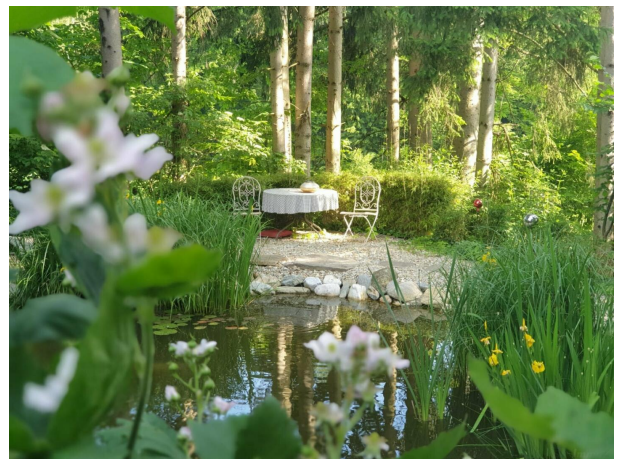

## Objektbeschreibung

Am Waldesrand liegt das Haus eingebettet in einen liebevoll gestalteten Garten, der sich in 3 Terrassen erschließt

Die Liegenschaft besteht aus einem Altbau mit ca. 60 m<sup>2</sup>, 2017 wurde dieser ältere Teil durch einen massiven Holzneubau erweitert.

Das Haus ist in Hanglage situiert und teilt sich auf wie folgt:

Windfang, kleiner Vorräum, Badezimmer mit Dusche und WC, Kinderzimmer, Schlafzimmer mit begehbarem Schrank, Sauna mit Ausblick!

Zugang zum offenen Bereich: Küche mit Kücheninsel und Tischherd, Esszimmer, Wohnzimmer.