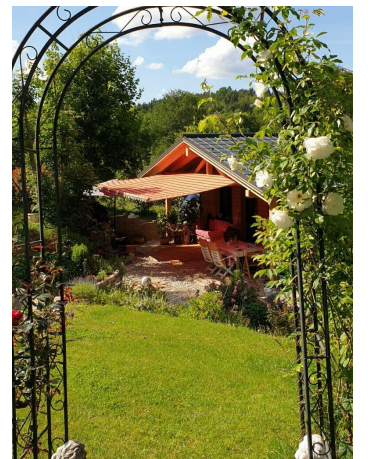

## Objektbeschreibung

Am Waldesrand liegt das Haus eingebettet in einen liebevoll gestalteten Garten, der sich in 3 Terrassen erschließt

Die Liegenschaft besteht aus einem Altbau mit ca. 60 m<sup>2</sup>, 2017 wurde dieser ältere Teil durch einen massiven Holzneubau erweitert.

Das Haus ist in Hanglage situiert und teilt sich auf wie folgt:

Windfang, kleiner Vorräum, Badezimmer mit Dusche und WC, Kinderzimmer, Schlafzimmer mit begehbarem Schrank, Sauna mit Ausblick!

Zugang zum offenen Bereich: Küche mit Kücheninsel und Tischherd, Esszimmer, Wohnzimmer.