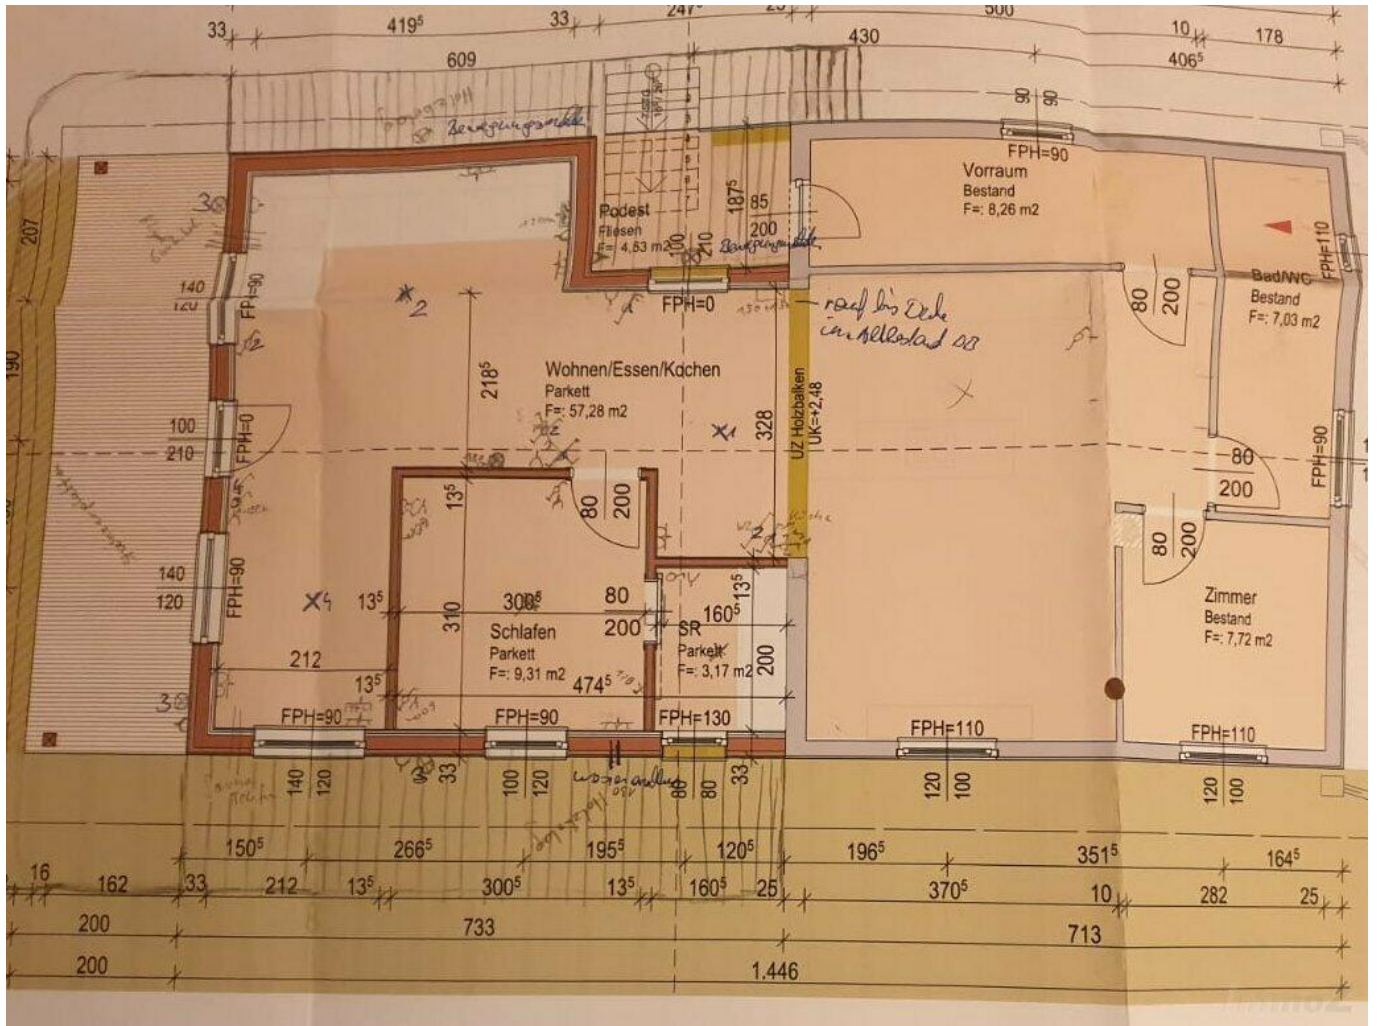

## Objektbeschreibung

Am Waldesrand liegt das Haus eingebettet in einen liebevoll gestalteten Garten, der sich in 3 Terrassen erschließt

Die Liegenschaft besteht aus einem Altbau mit ca. 60 m<sup>2</sup>, 2017 wurde dieser ältere Teil durch einen massiven Holzneubau erweitert.

Das Haus ist in Hanglage situiert und teilt sich auf wie folgt:

Windfang, kleiner Vorräum, Badezimmer mit Dusche und WC, Kinderzimmer, Schlafzimmer mit begehbarem Schrank, Sauna mit Ausblick!

Zugang zum offenen Bereich: Küche mit Kücheninsel und Tischherd, Esszimmer, Wohnzimmer.